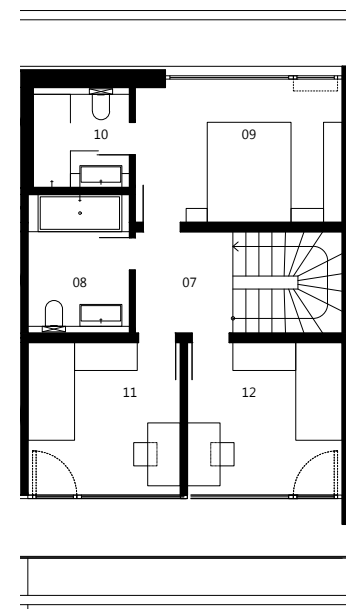

ČÍSLO DOMU
HOUSE NUMBER
2

IZBY
ROOMS
4

INTERIÉR
AREA
101,48 m²

PLOCHA POZEMKU
PLOCHA POZEMKU
284, 40 m²

ORIENTÁCIA
ORIENTATION
JUH, SOUTH

TYP
TYPE

A

1.NP

01	vstupná hala	6,70 m ²
02	šatník + techn. miestnosť	3,14 m ²
03	wc	2,23 m ²
04	schodisková hala	9,26 m ²
05	obývacia izba + kuchyňa	26,43 m ²
06	komora	2,35 m ²

2.NP

07	hala	5,14 m ²
08	kúpeľňa + wc	6,51 m ²
09	izba	13,65 m ²
10	kúpeľňa + wc	4,45 m ²
11	izba	10,73 m ²
12	izba	10,89 m ²

spolu 1.NP + 2.NP = 101,48 m²