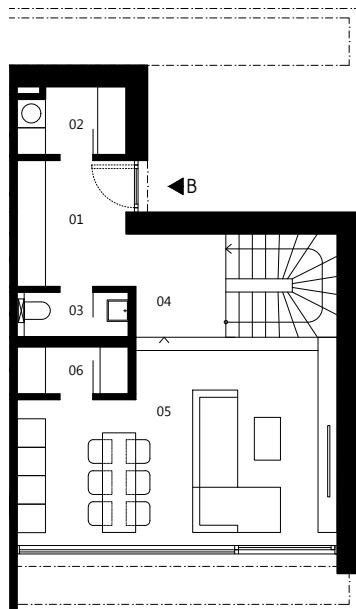

ČÍSLO DOMU
HOUSE NUMBER
2

IZBY
ROOMS
4

INTERIÉR
AREA
101,48 m²

PLOCHA POZEMKU
PLOCHA POZEMKU
284, 40 m²

ORIENTÁCIA
ORIENTATION
JUH, SOUTH

TYP
TYPE

A

1.NP

01	vstupná hala	6,70 m ²
02	šatník + techn. miestnosť	3,14 m ²
03	wc	2,23 m ²
04	schodisková hala	9,26 m ²
05	obývacia izba + kuchyňa	26,43 m ²
06	komora	2,35 m ²

2.NP

07	hala	5,14 m ²
08	kúpeľňa + wc	6,51 m ²
09	izba	13,65 m ²
10	kúpeľňa + wc	4,45 m ²
11	izba	10,73 m ²
12	izba	10,89 m ²

spolu 1.NP + 2.NP = 101,48 m²