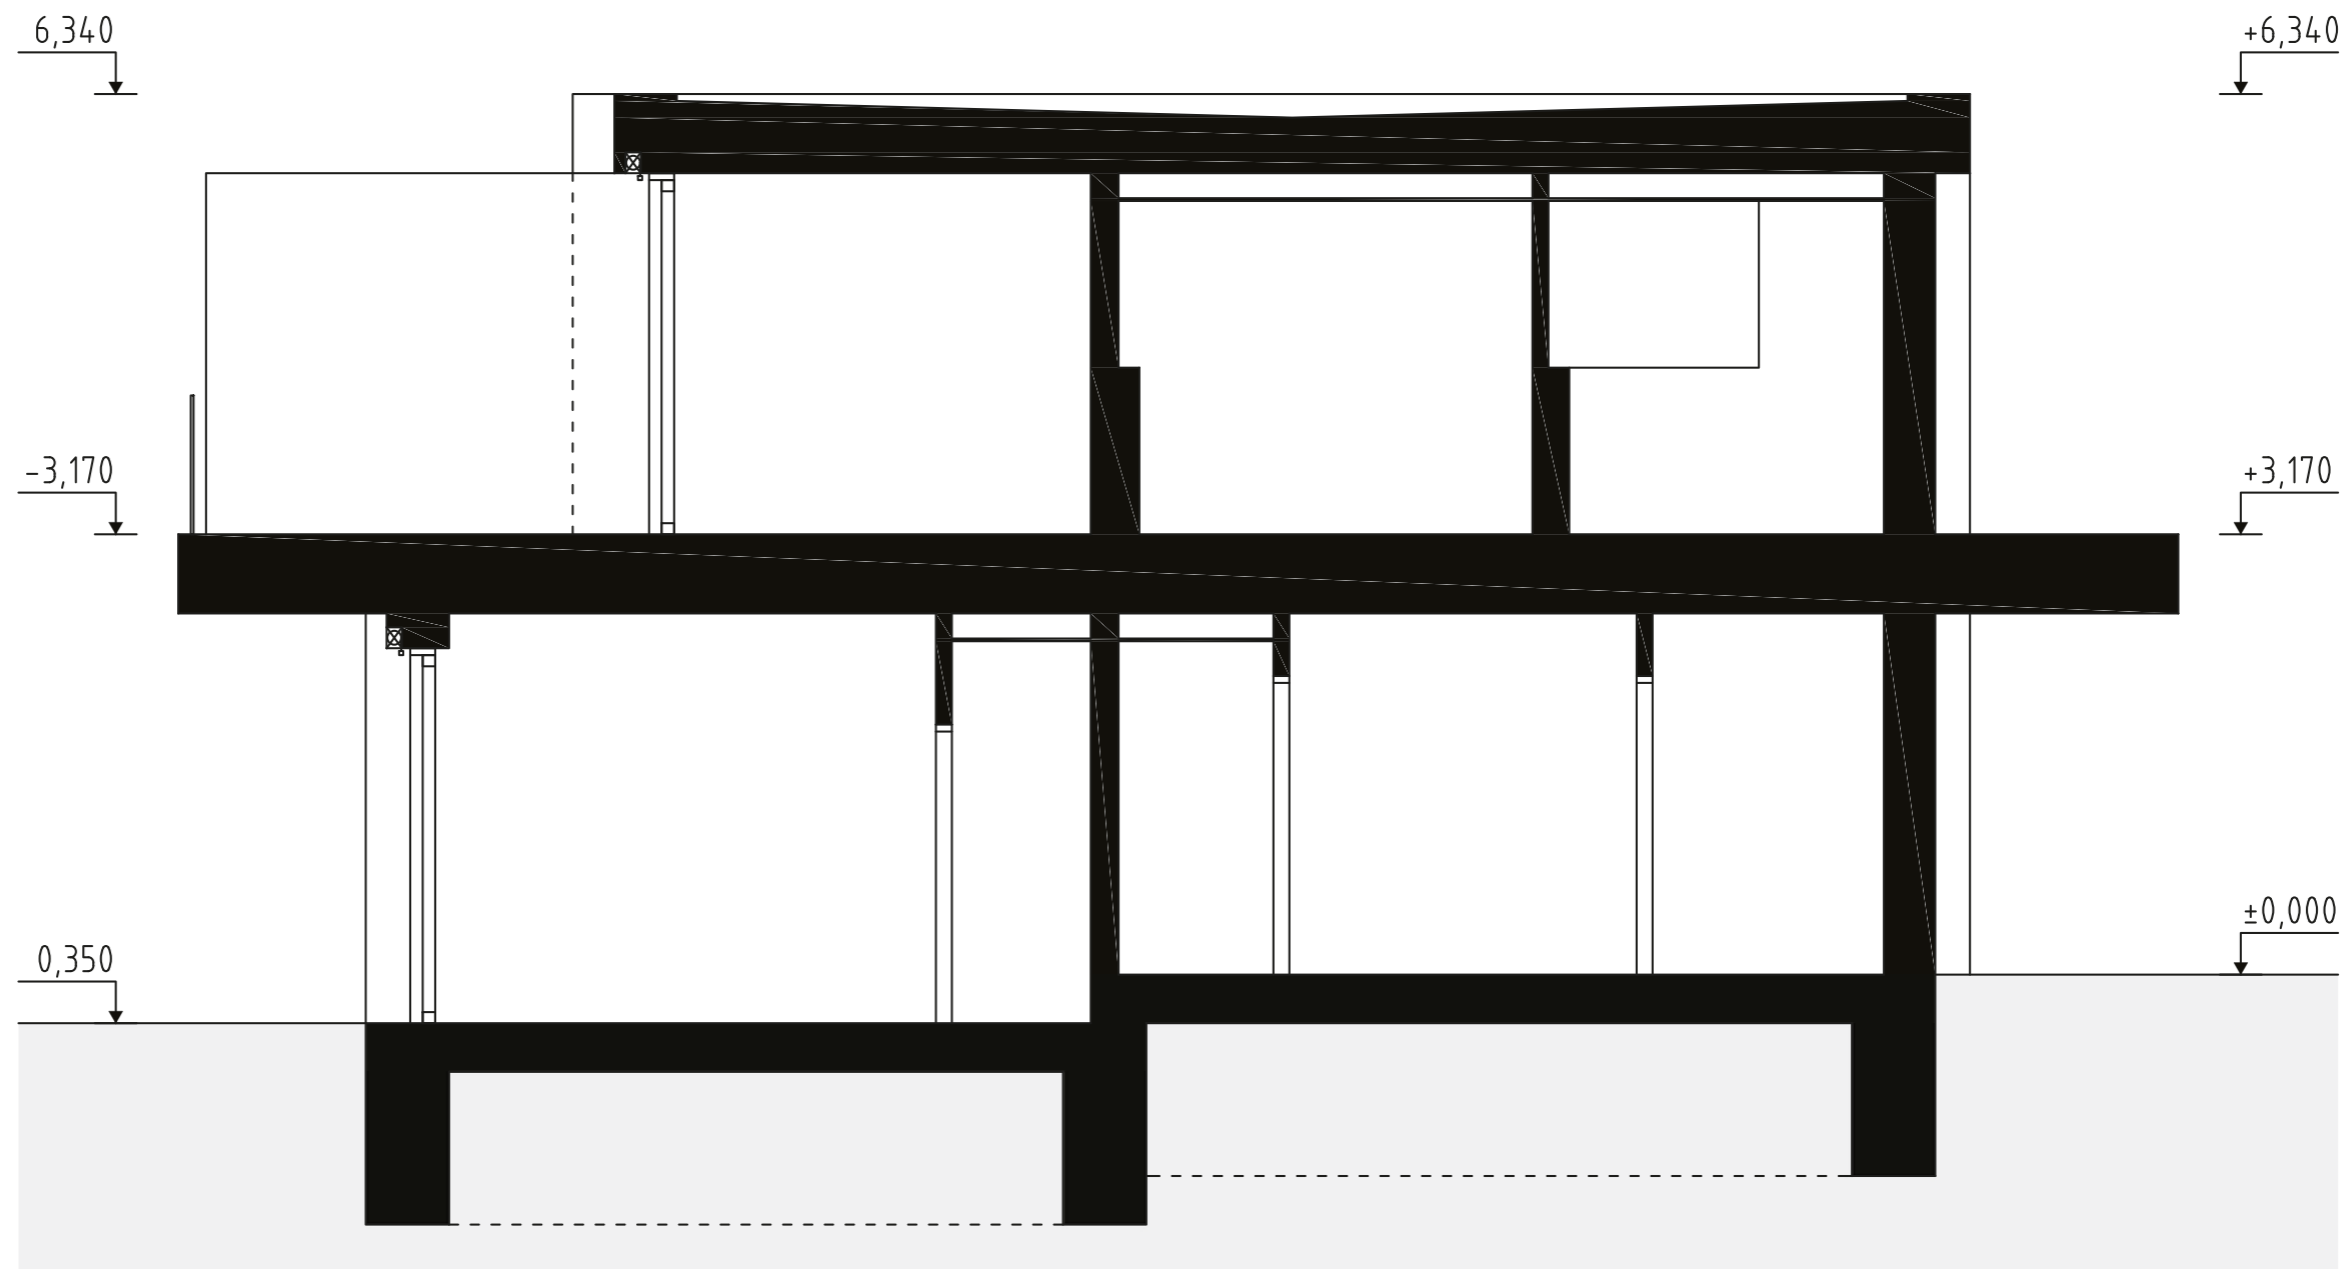

ČÍSLO DOMU
HOUSE NUMBER
DOM 1

IZBY
ROOMS
4

INTERIÉR
INTERIOR
111,54 m²

EXTERIÉR
EXTERIOR
229,5 m²

ORIENTÁCIA
ORIENTATION
JUH, SOUTH

TYP
TYPE
A

1.NP

legenda

01	vstupná hala	6,64 m ²
02	šatník + technická miestnosť	4,65 m ²
03	wc	2,80 m ²
04	schodisková hala	9,92 m ²
05	obývacia izba + kuchyňa	30,53 m ²
06	komora	2,53 m ²

2.NP

legenda

06	chodba	5,22 m ²
07	kúpeľňa + wc	6,66 m ²
08	izba	10,47 m ²
09	izba	10,47 m ²
10	spáľňa	16,01 m ²
11	kúpeľňa + wc	5,64 m ²

spolu 1.np + 2.np

111,54 m²

REZ
A-A

POHLADY

JUŽNÝ POHĽAD

ZÁPADNÝ POHĽAD

SEVERNÝ POHĽAD

VÝCHODNÝ POHĽAD