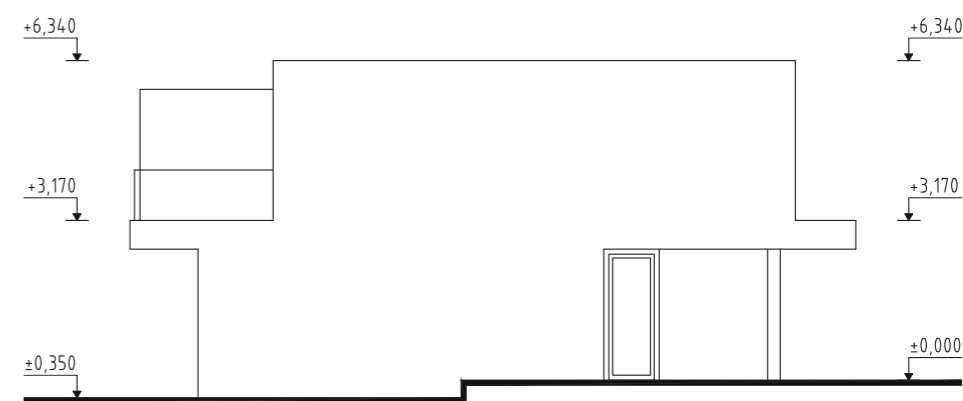

ČÍSLO DOMU
HOUSE NUMBER
DOM 1

IZBY
ROOMS
4

INTERIÉR
INTERIOR
111,54 m²

EXTERIÉR
EXTERIOR
229,5 m²

ORIENTÁCIA
ORIENTATION
JUH, SOUTH

TYP
TYPE
A

1.NP

legenda

01	vstupná hala	6,64 m ²
02	šatník + technická miestnosť	4,65 m ²
03	wc	2,80 m ²
04	schodisková hala	9,92 m ²
05	obývacia izba + kuchyňa	30,53 m ²
06	komora	2,53 m ²

2.NP

legenda

06	chodba	5,22 m ²
07	kúpeľňa + wc	6,66 m ²
08	izba	10,47 m ²
09	izba	10,47 m ²
10	spáľňa	16,01 m ²
11	kúpeľňa + wc	5,64 m ²

spolu 1.np + 2.np

111,54 m²

REZ
A-A

POHLADY

JUŽNÝ POHĽAD

ZÁPADNÝ POHĽAD

SEVERNÝ POHĽAD

VÝCHODNÝ POHĽAD