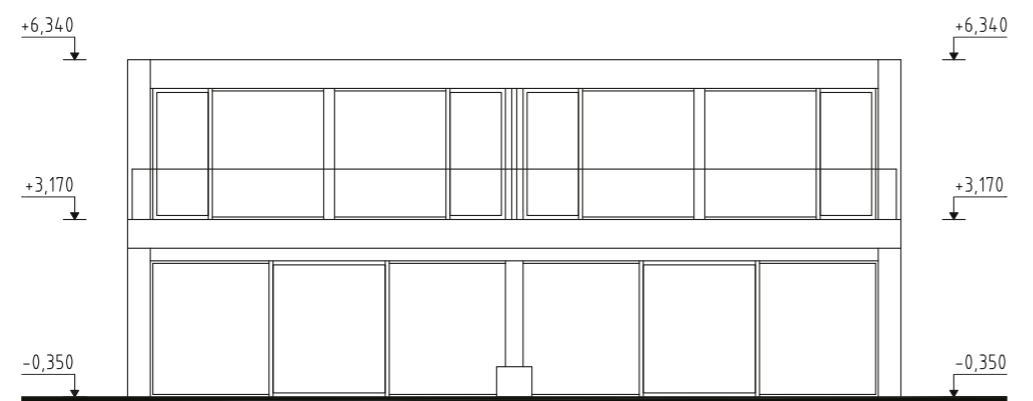

ČÍSLO DOMU
HOUSE NUMBER
DOM 1

IZBY
ROOMS
4

INTERIÉR
INTERIOR
111,54 m²

EXTERIÉR
EXTERIOR
229,5 m²

ORIENTÁCIA
ORIENTATION
JUH, SOUTH

TYP
TYPE
A

1.NP

legenda

01	vstupná hala	6,64 m ²
02	šatník + technická miestnosť	4,65 m ²
03	wc	2,80 m ²
04	schodisková hala	9,92 m ²
05	obývacia izba + kuchyňa	30,53 m ²
06	komora	2,53 m ²

2.NP

legenda

06	chodba	5,22 m ²
07	kúpeľňa + wc	6,66 m ²
08	izba	10,47 m ²
09	izba	10,47 m ²
10	spáľňa	16,01 m ²
11	kúpeľňa + wc	5,64 m ²

spolu 1.np + 2.np

111,54 m²

REZ
A-A

POHLADY

JUŽNÝ POHĽAD

ZÁPADNÝ POHĽAD

SEVERNÝ POHĽAD

VÝCHODNÝ POHĽAD