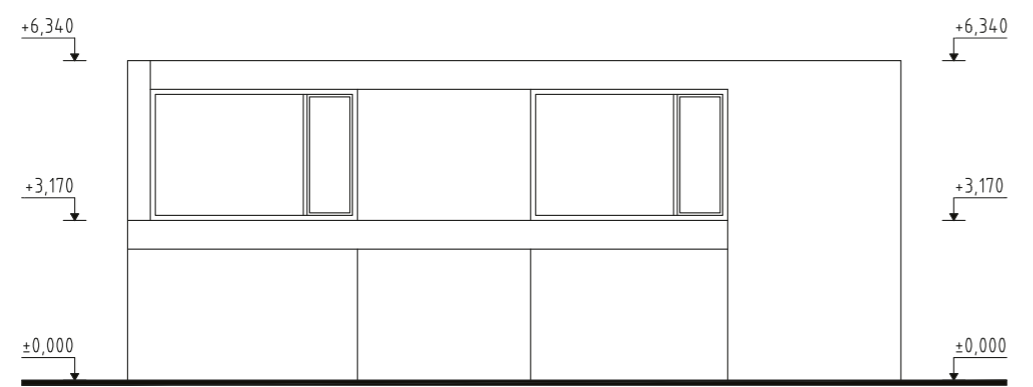

ČÍSLO DOMU
HOUSE NUMBER
DOM 1

IZBY
ROOMS
4

INTERIÉR
INTERIOR
111,54 m²

EXTERIÉR
EXTERIOR
229,5 m²

ORIENTÁCIA
ORIENTATION
JUH, SOUTH

TYP
TYPE
A

1.NP

legenda

01	vstupná hala	6,64 m ²
02	šatník + technická miestnosť	4,65 m ²
03	wc	2,80 m ²
04	schodisková hala	9,92 m ²
05	obývacia izba + kuchyňa	30,53 m ²
06	komora	2,53 m ²

2.NP

legenda

06	chodba	5,22 m ²
07	kúpeľňa + wc	6,66 m ²
08	izba	10,47 m ²
09	izba	10,47 m ²
10	spáľňa	16,01 m ²
11	kúpeľňa + wc	5,64 m ²

spolu 1.np + 2.np

111,54 m²

REZ
A-A

POHLADY

JUŽNÝ POHĽAD

ZÁPADNÝ POHĽAD

SEVERNÝ POHĽAD

VÝCHODNÝ POHĽAD