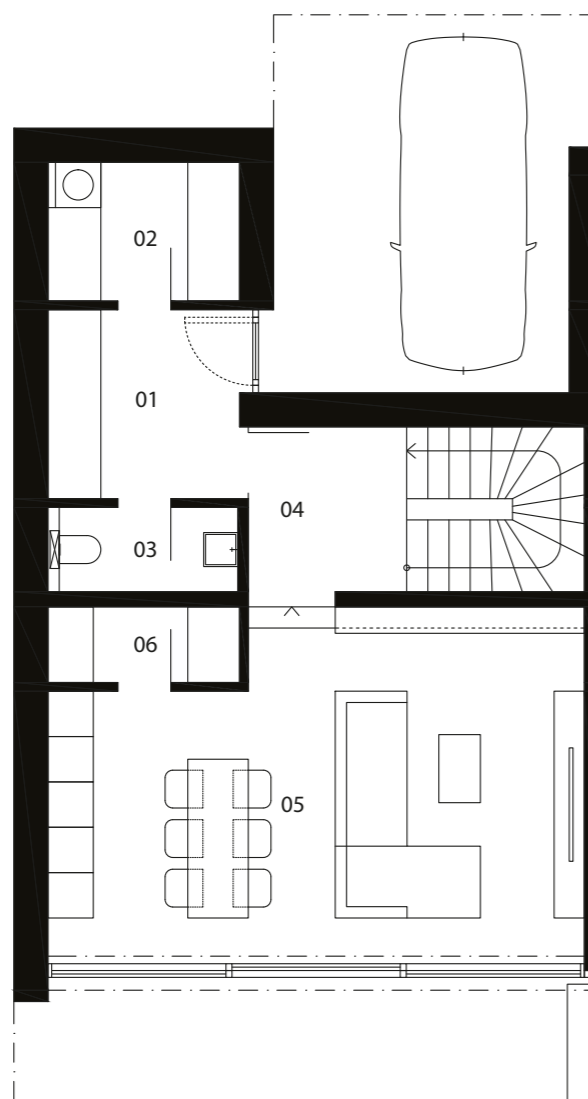

ČÍSLO DOMU
HOUSE NUMBER
DOM 1

IZBY
ROOMS
4

INTERIÉR
INTERIOR
111,54 m²

EXTERIÉR
EXTERIOR
229,5 m²

ORIENTÁCIA
ORIENTATION
JUH, SOUTH

TYP
TYPE
A

1.NP

legenda

01	vstupná hala	6,64 m ²
02	šatník + technická miestnosť	4,65 m ²
03	wc	2,80 m ²
04	schodisková hala	9,92 m ²
05	obývacia izba + kuchyňa	30,53 m ²
06	komora	2,53 m ²

2.NP

legenda

06	chodba	5,22 m ²
07	kúpeľňa + wc	6,66 m ²
08	izba	10,47 m ²
09	izba	10,47 m ²
10	spáľňa	16,01 m ²
11	kúpeľňa + wc	5,64 m ²

spolu 1.np + 2.np

111,54 m²

REZ
A-A

POHLADY

JUŽNÝ POHĽAD

ZÁPADNÝ POHĽAD

SEVERNÝ POHĽAD

VÝCHODNÝ POHĽAD