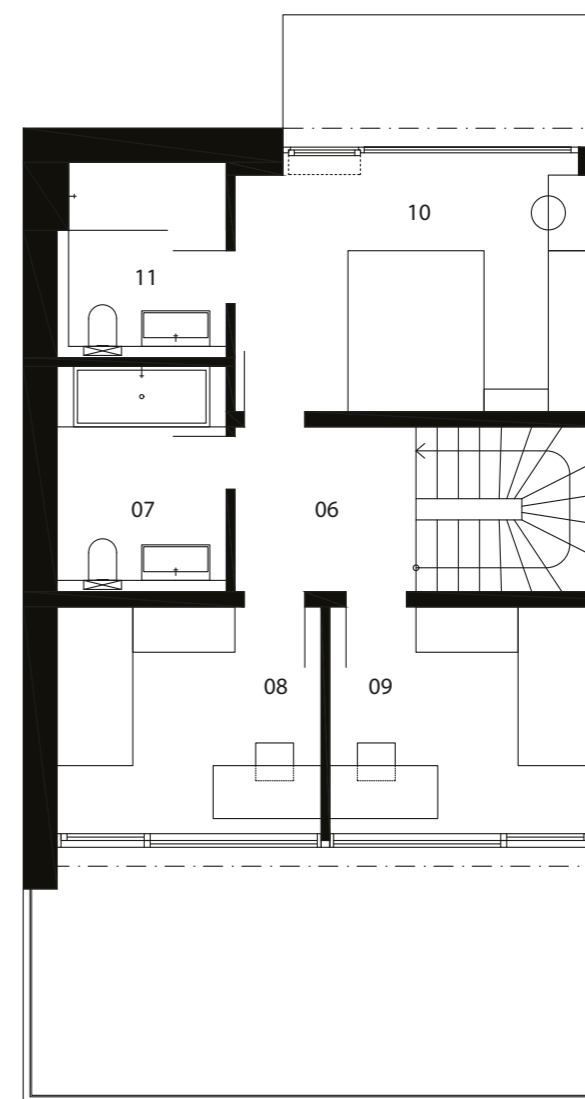

ČÍSLO DOMU
HOUSE NUMBER
DOM 1

IZBY
ROOMS
4

INTERIÉR
INTERIOR
111,54 m²

EXTERIÉR
EXTERIOR
229,5 m²

ORIENTÁCIA
ORIENTATION
JUH, SOUTH

TYP
TYPE
A

1.NP

legenda

01	vstupná hala	6,64 m ²
02	šatník + technická miestnosť	4,65 m ²
03	wc	2,80 m ²
04	schodisková hala	9,92 m ²
05	obývacia izba + kuchyňa	30,53 m ²
06	komora	2,53 m ²

2.NP

legenda

06	chodba	5,22 m ²
07	kúpeľňa + wc	6,66 m ²
08	izba	10,47 m ²
09	izba	10,47 m ²
10	spáľňa	16,01 m ²
11	kúpeľňa + wc	5,64 m ²

spolu 1.np + 2.np

111,54 m²

REZ
A-A

POHLADY

JUŽNÝ POHĽAD

ZÁPADNÝ POHĽAD

SEVERNÝ POHĽAD

VÝCHODNÝ POHĽAD