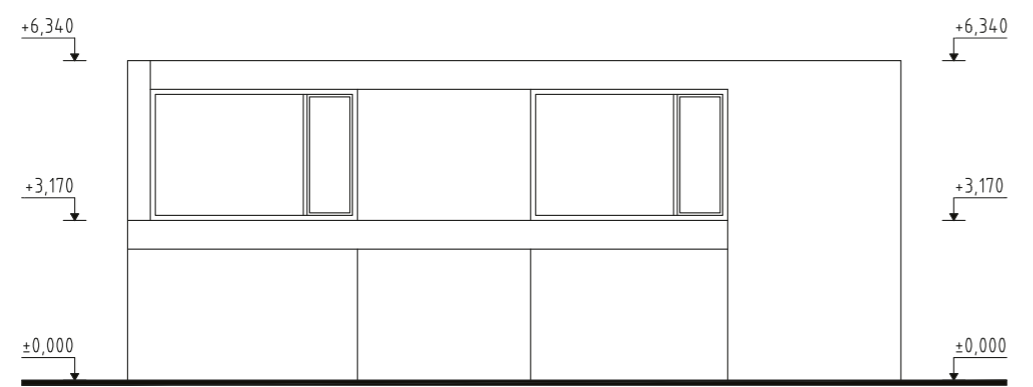

ČÍSLO DOMU
HOUSE NUMBER
DOM 10

IZBY
ROOMS
4

INTERIÉR
INTERIOR
110,78 m²

EXTERIÉR
EXTERIOR
167,7 m²

ORIENTÁCIA
ORIENTATION
JUH, SOUTH

TYP
TYPE
A

1.NP

legenda

01	vstupná hala	6,64 m ²
02	šatník + technická miestnosť	4,22 m ²
03	wc	2,80 m ²
04	schodisková hala	9,92 m ²
05	obývacia izba + kuchyňa	30,53 m ²
06	komora	2,53 m ²

2.NP

legenda

06	chodba	5,22 m ²
07	kúpeľňa + wc	6,66 m ²
08	izba	10,47 m ²
09	izba	10,47 m ²
10	spáľňa	16,06 m ²
11	kúpeľňa + wc	5,26 m ²

spolu 1.np + 2.np

110,78 m²

REZ
A-A

POHLADY

JUŽNÝ POHĽAD

ZÁPADNÝ POHĽAD

SEVERNÝ POHĽAD

VÝCHODNÝ POHĽAD