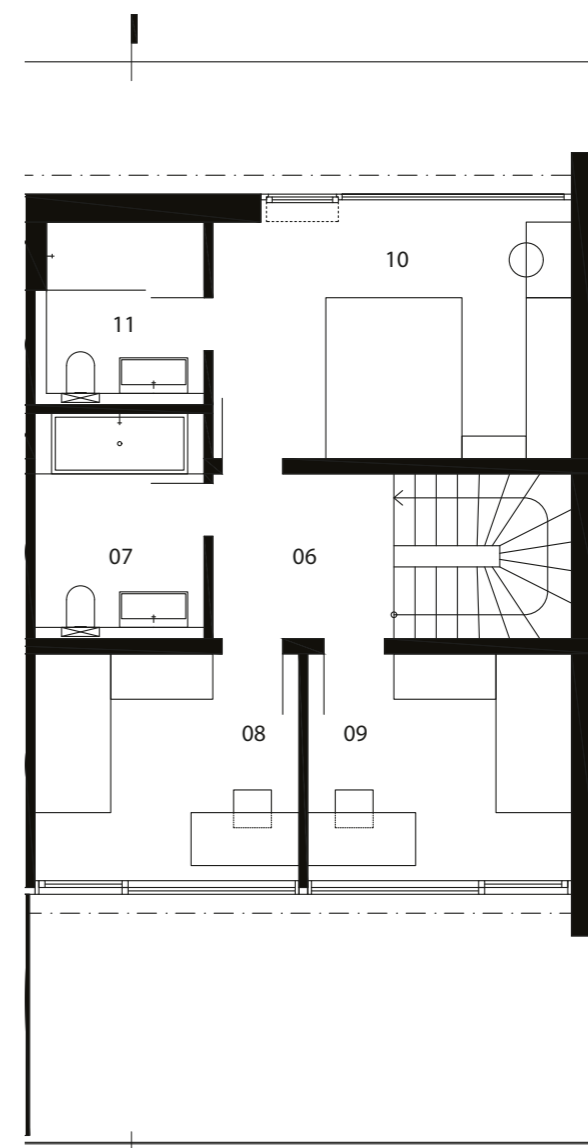

ČÍSLO DOMU
HOUSE NUMBER
DOM 10

IZBY
ROOMS
4

INTERIÉR
INTERIOR
110,78 m²

EXTERIÉR
EXTERIOR
167,7 m²

ORIENTÁCIA
ORIENTATION
JUH, SOUTH

TYP
TYPE
A

1.NP

legenda

01	vstupná hala	6,64 m ²
02	šatník + technická miestnosť	4,22 m ²
03	wc	2,80 m ²
04	schodisková hala	9,92 m ²
05	obývacia izba + kuchyňa	30,53 m ²
06	komora	2,53 m ²

2.NP

legenda

06	chodba	5,22 m ²
07	kúpeľňa + wc	6,66 m ²
08	izba	10,47 m ²
09	izba	10,47 m ²
10	spáľňa	16,06 m ²
11	kúpeľňa + wc	5,26 m ²

spolu 1.np + 2.np

110,78 m²

REZ
A-A

POHLADY

JUŽNÝ POHĽAD

ZÁPADNÝ POHĽAD

SEVERNÝ POHĽAD

VÝCHODNÝ POHĽAD