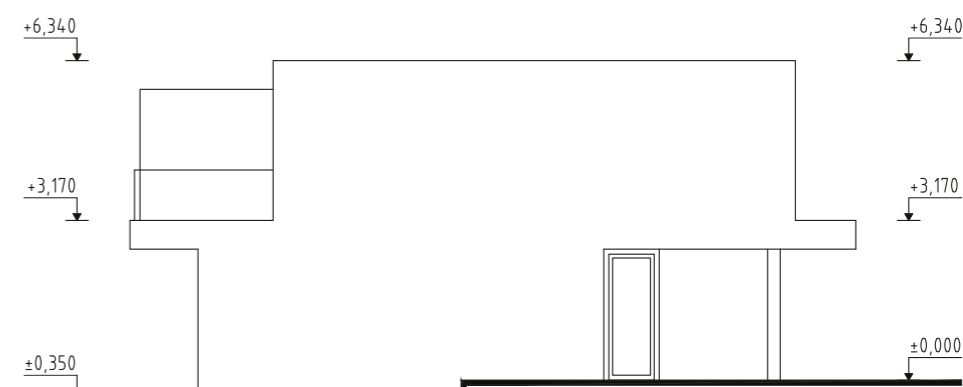

ČÍSLO DOMU
HOUSE NUMBER
DOM 10

IZBY
ROOMS
4

INTERIÉR
INTERIOR
110,78 m²

EXTERIÉR
EXTERIOR
167,7 m²

ORIENTÁCIA
ORIENTATION
JUH, SOUTH

TYP
TYPE
A

1.NP

legenda

spolu 1.np + 2.np

110,78 m²

REZ
A-A

POHLADY

JUŽNÝ POHĽAD

ZÁPADNÝ POHĽAD

SEVERNÝ POHĽAD

VÝCHODNÝ POHĽAD