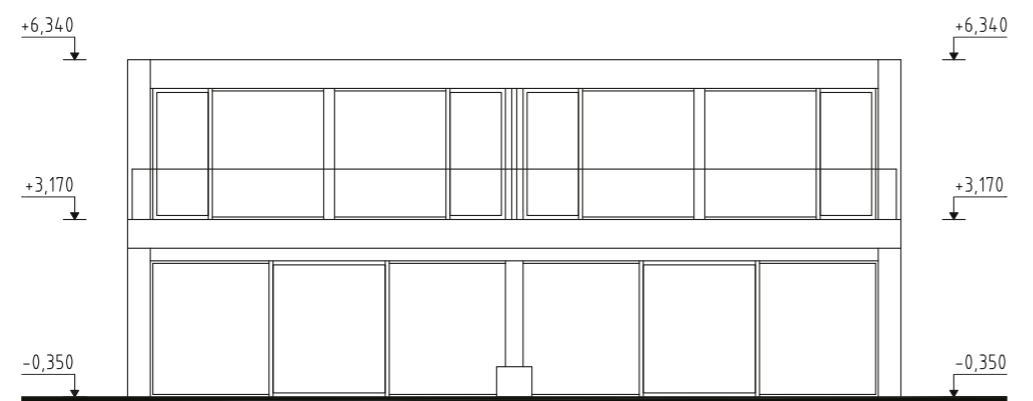

ČÍSLO DOMU
HOUSE NUMBER
DOM 10

IZBY
ROOMS
4

INTERIÉR
INTERIOR
110,78 m²

EXTERIÉR
EXTERIOR
167,7 m²

ORIENTÁCIA
ORIENTATION
JUH, SOUTH

TYP
TYPE
A

1.NP

legenda

01	vstupná hala	6,64 m ²
02	šatník + technická miestnosť	4,22 m ²
03	wc	2,80 m ²
04	schodisková hala	9,92 m ²
05	obývacia izba + kuchyňa	30,53 m ²
06	komora	2,53 m ²

2.NP

legenda

06	chodba	5,22 m ²
07	kúpeľňa + wc	6,66 m ²
08	izba	10,47 m ²
09	izba	10,47 m ²
10	spáľňa	16,06 m ²
11	kúpeľňa + wc	5,26 m ²

spolu 1.np + 2.np

110,78 m²

REZ
A-A

POHLADY

JUŽNÝ POHĽAD

ZÁPADNÝ POHĽAD

SEVERNÝ POHĽAD

VÝCHODNÝ POHĽAD