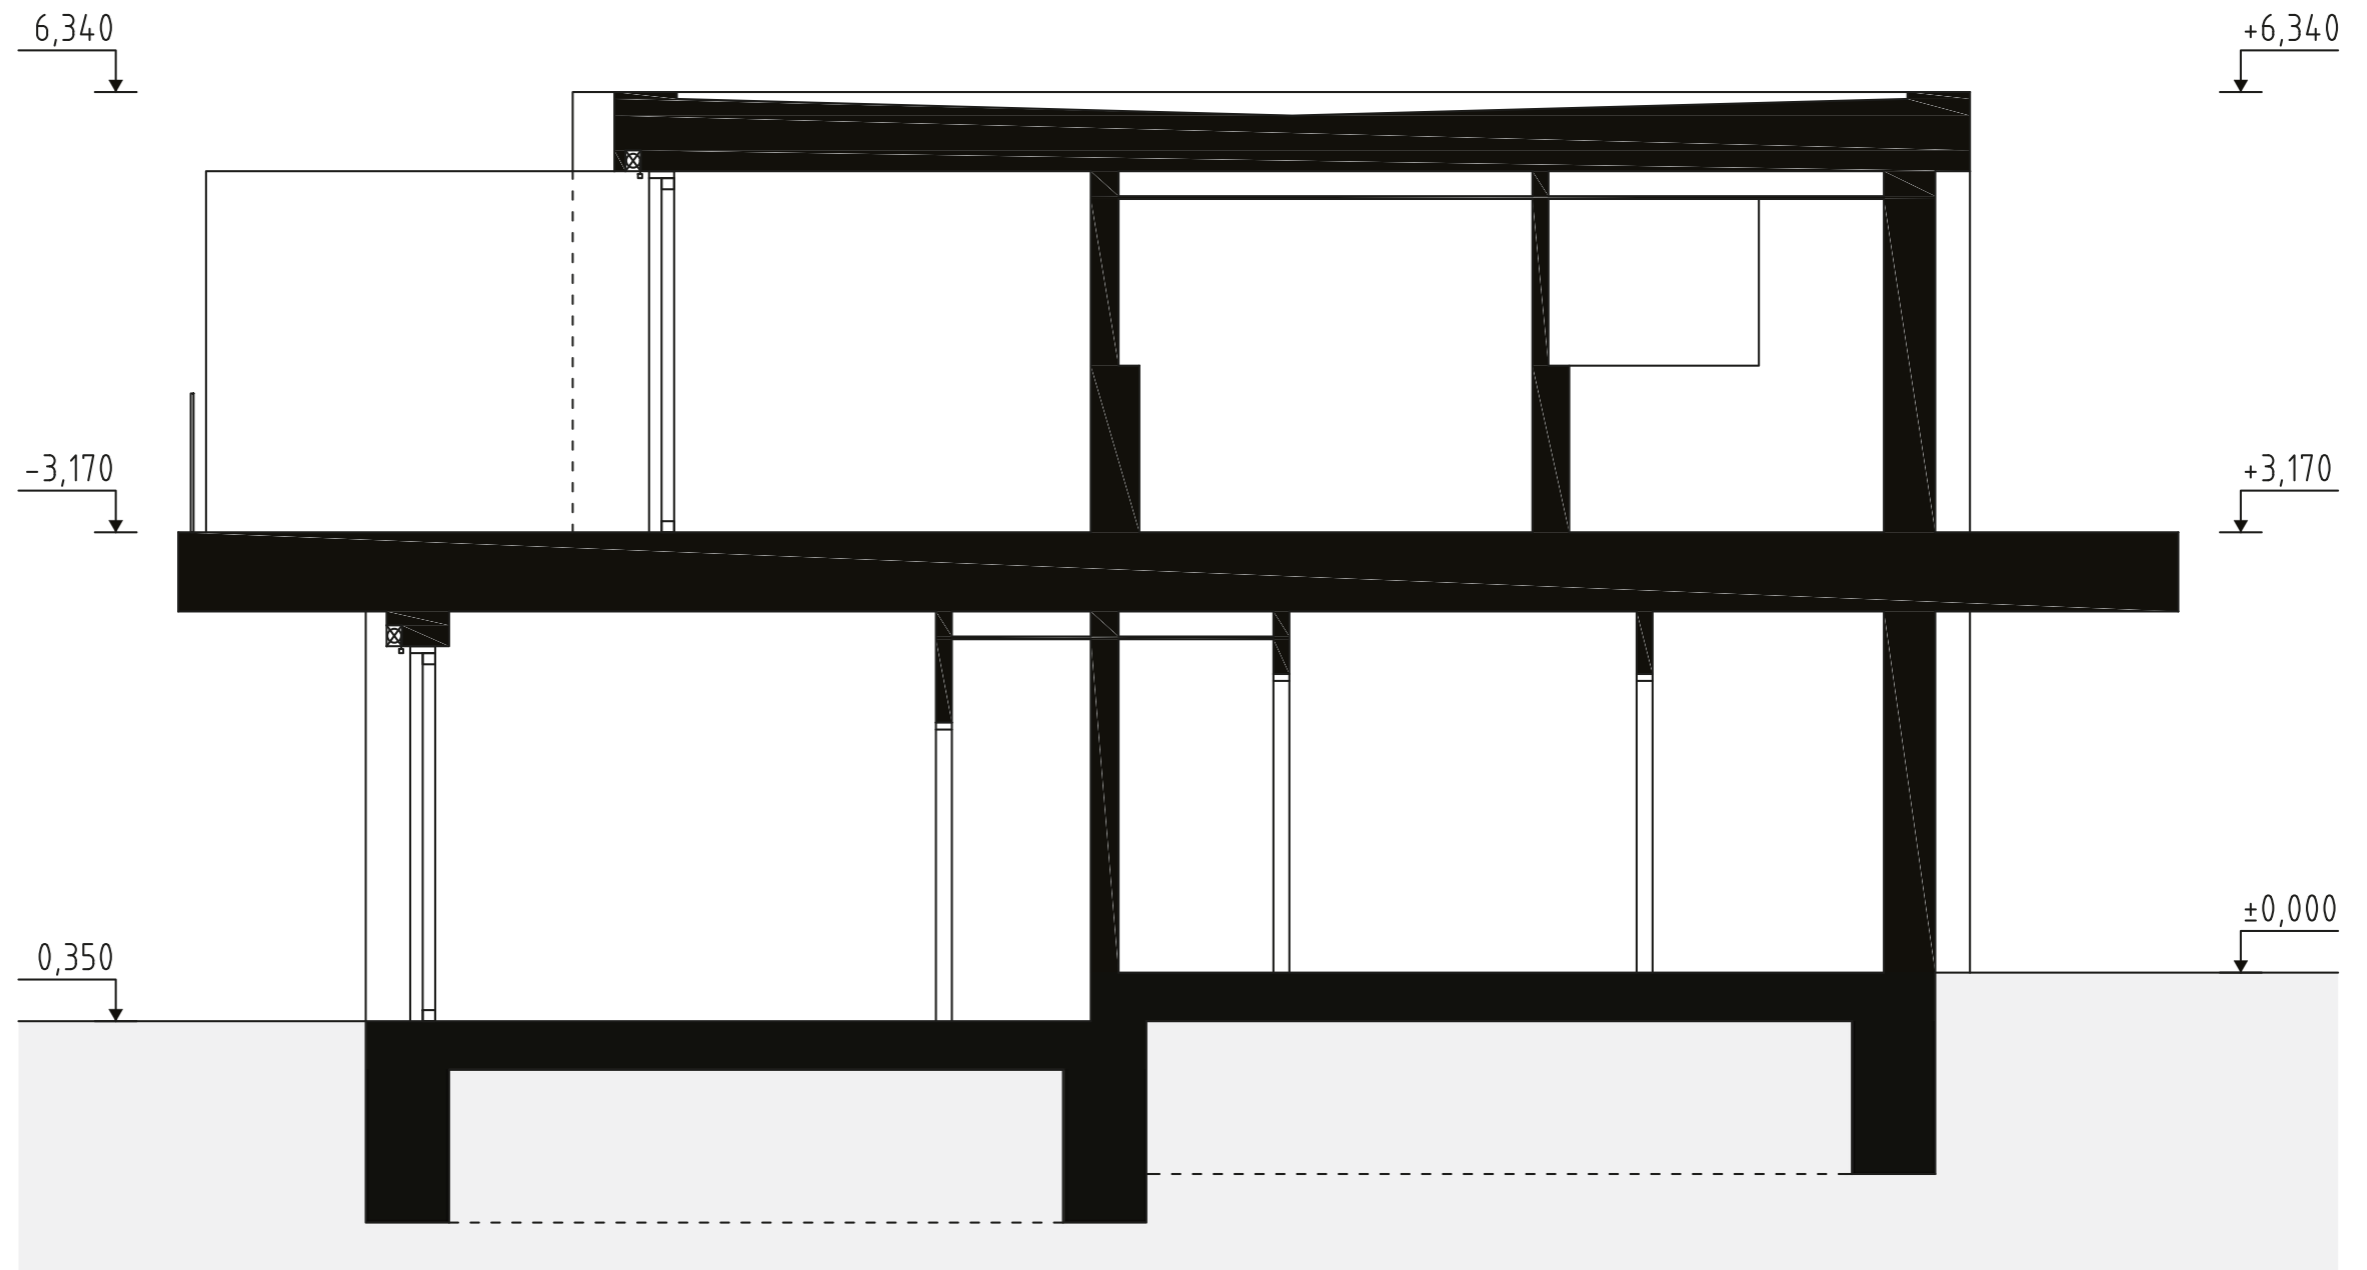

ČÍSLO DOMU
HOUSE NUMBER
DOM 10

IZBY
ROOMS
4

INTERIÉR
INTERIOR
110,78 m²

EXTERIÉR
EXTERIOR
167,7 m²

ORIENTÁCIA
ORIENTATION
JUH, SOUTH

TYP
TYPE
A

1.NP

legenda

01	vstupná hala	6,64 m ²
02	šatník + technická miestnosť	4,22 m ²
03	wc	2,80 m ²
04	schodisková hala	9,92 m ²
05	obývacia izba + kuchyňa	30,53 m ²
06	komora	2,53 m ²

2.NP

legenda

06	chodba	5,22 m ²
07	kúpeľňa + wc	6,66 m ²
08	izba	10,47 m ²
09	izba	10,47 m ²
10	spáľňa	16,06 m ²
11	kúpeľňa + wc	5,26 m ²

spolu 1.np + 2.np

110,78 m²

REZ
A-A

POHLADY

JUŽNÝ POHĽAD

ZÁPADNÝ POHĽAD

SEVERNÝ POHĽAD

VÝCHODNÝ POHĽAD