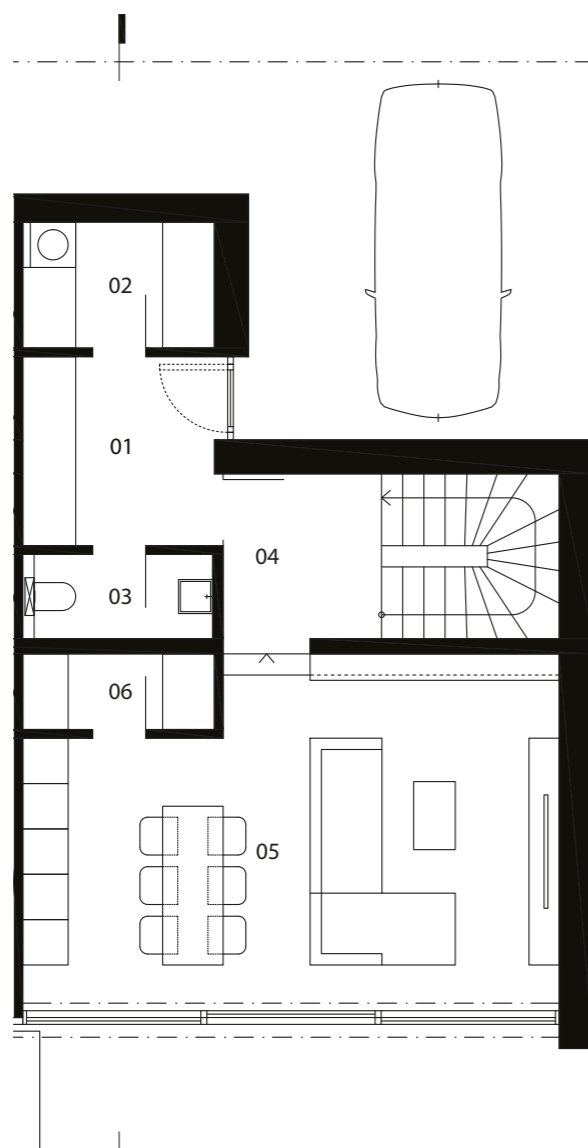

ČÍSLO DOMU
HOUSE NUMBER
DOM 10

IZBY
ROOMS
4

INTERIÉR
INTERIOR
110,78 m²

EXTERIÉR
EXTERIOR
167,7 m²

ORIENTÁCIA
ORIENTATION
JUH, SOUTH

TYP
TYPE
A

1.NP

legenda

01	vstupná hala	6,64 m ²
02	šatník + technická miestnosť	4,22 m ²
03	wc	2,80 m ²
04	schodisková hala	9,92 m ²
05	obývacia izba + kuchyňa	30,53 m ²
06	komora	2,53 m ²

2.NP

legenda

06	chodba	5,22 m ²
07	kúpeľňa + wc	6,66 m ²
08	izba	10,47 m ²
09	izba	10,47 m ²
10	spáľňa	16,06 m ²
11	kúpeľňa + wc	5,26 m ²

spolu 1.np + 2.np

110,78 m²

REZ
A-A

POHLADY

JUŽNÝ POHĽAD

ZÁPADNÝ POHĽAD

SEVERNÝ POHĽAD

VÝCHODNÝ POHĽAD