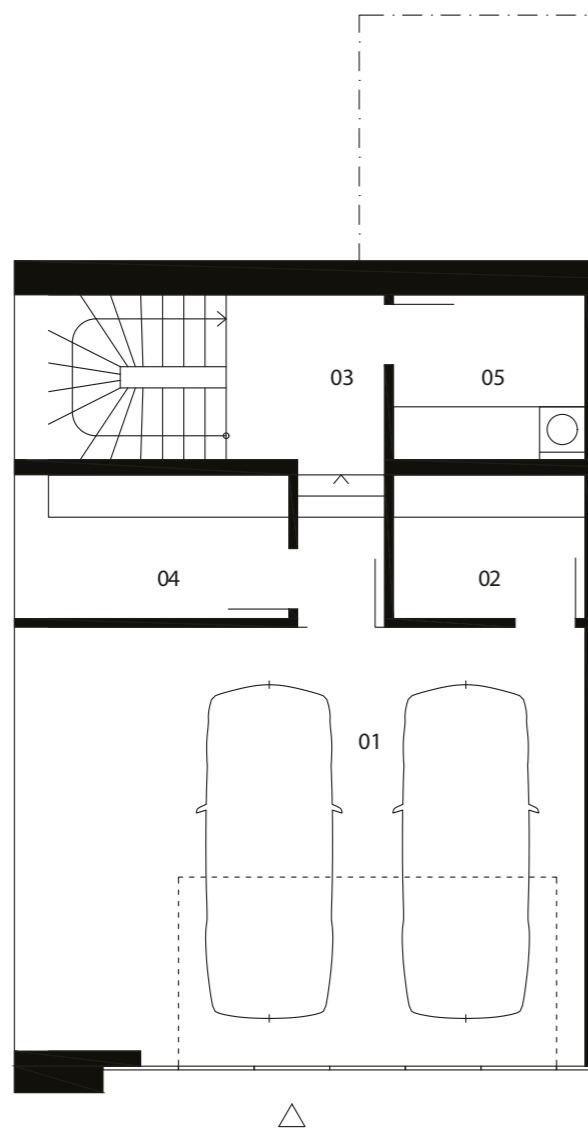

ČÍSLO DOMU
HOUSE NUMBER
DOM 11

IZBY
ROOMS
4

INTERIÉR
INTERIOR
180,42 m²

EXTERIÉR
EXTERIOR
169,7 m²

ORIENTÁCIA
ORIENTATION
JUH, SOUTH

TYP
TYPE **B**

1.PP

legenda

01	garáž	41,01 m ²
02	sklad	4,82 m ²
03	schodisková hala	12,24 m ²
04	šatník	6,04 m ²
05	technická miestnosť	5,53 m ²

1.NP

legenda

01	vstupná hala	6,64
02	šatník + technická miestnosť	4,22
03	wc	2,80
04	schodisková hala	9,92
05	obývacia izba + kuchyňa	30,53
06	komora	2,53

2.NP

legenda

06	chodba	5,22 m ²
07	kúpeľňa + wc	6,66 m ²
08	izba	10,47 m ²
09	izba	10,47 m ²
10	spáľňa	16,06 m ²
11	kúpeľňa + wc	5,26 m ²

spolu 1.pp+1.np+2.np 180,42 m²

REZ
A-A

+6,340

+6,340

+3,170