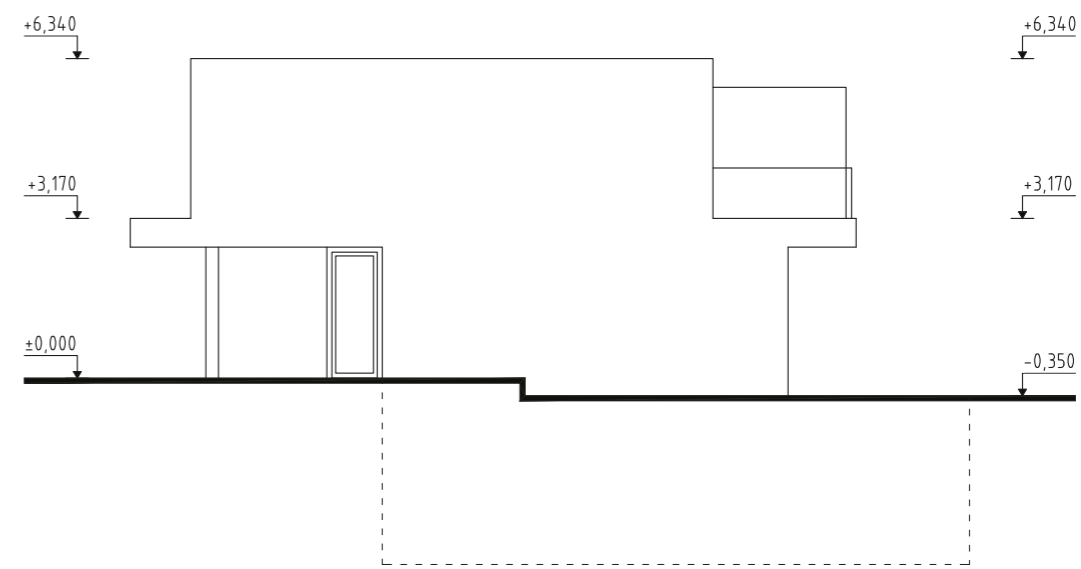

ČÍSLO DOMU
HOUSE NUMBER
DOM 11

IZBY
ROOMS
4

INTERIÉR
INTERIOR
180,42 m²

EXTERIÉR
EXTERIOR
169,7 m²

ORIENTÁCIA
ORIENTATION
JUH, SOUTH

TYP
TYPE **B**

1.PP

legenda

+3,170

-0,350

±0,000

-3,695

POHLADY

JUŽNÝ POHLAD

ZÁPADNÝ POHLAD

SEVERNÝ POHLAD

VÝCHODNÝ POHLAD