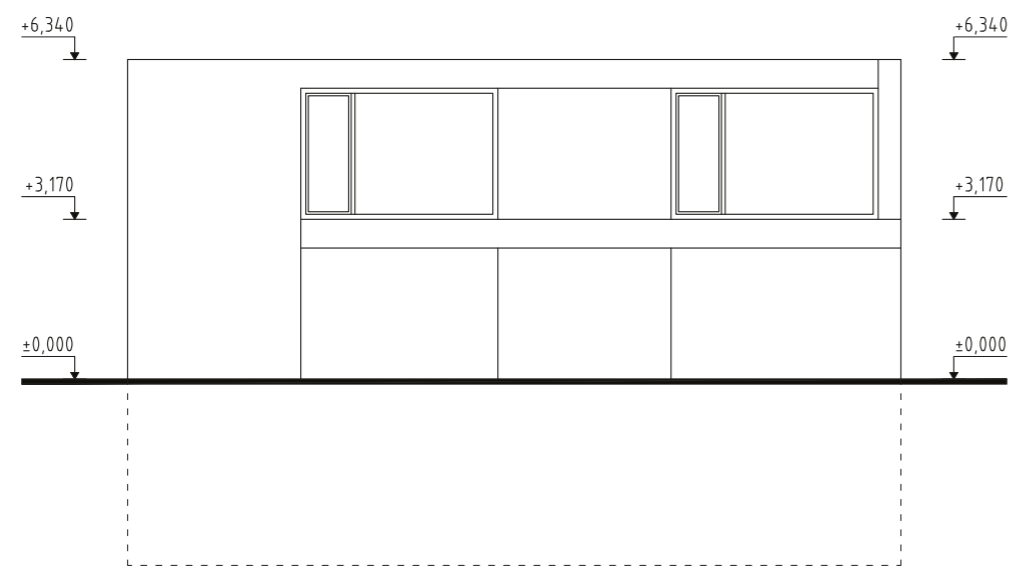

SEVERNÝ POHLAD