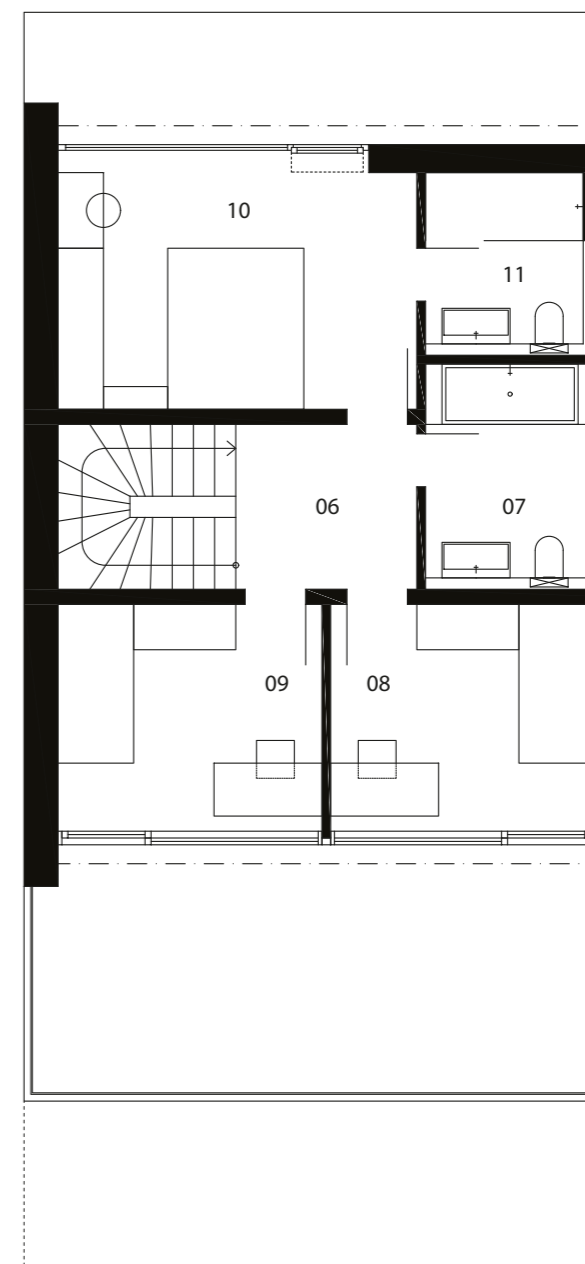

ČÍSLO DOMU
HOUSE NUMBER
DOM 11

IZBY
ROOMS
4

INTERIÉR
INTERIOR
180,42 m²

EXTERIÉR
EXTERIOR
169,7 m²

ORIENTÁCIA
ORIENTATION
JUH, SOUTH

TYP
TYPE **B**

1.PP

legenda

01	garáž	41,01 m ²
02	sklad	4,82 m ²
03	schodisková hala	12,24 m ²
04	šatník	6,04 m ²
05	technická miestnosť	5,53 m ²

1.NP

legenda

01	vstupná hala	6,64
02	šatník + technická miestnosť	4,22
03	wc	2,80
04	schodisková hala	9,92
05	obývacia izba + kuchyňa	30,53
06	komora	2,53

2.NP

legenda

06	chodba	5,22 m ²
07	kúpeľňa + wc	6,66 m ²
08	izba	10,47 m ²
09	izba	10,47 m ²
10	spáľňa	16,06 m ²
11	kúpeľňa + wc	5,26 m ²

spolu 1.pp+1.np+2.np 180,42 m²

REZ
A-A

+6,340

+6,340

+3,170