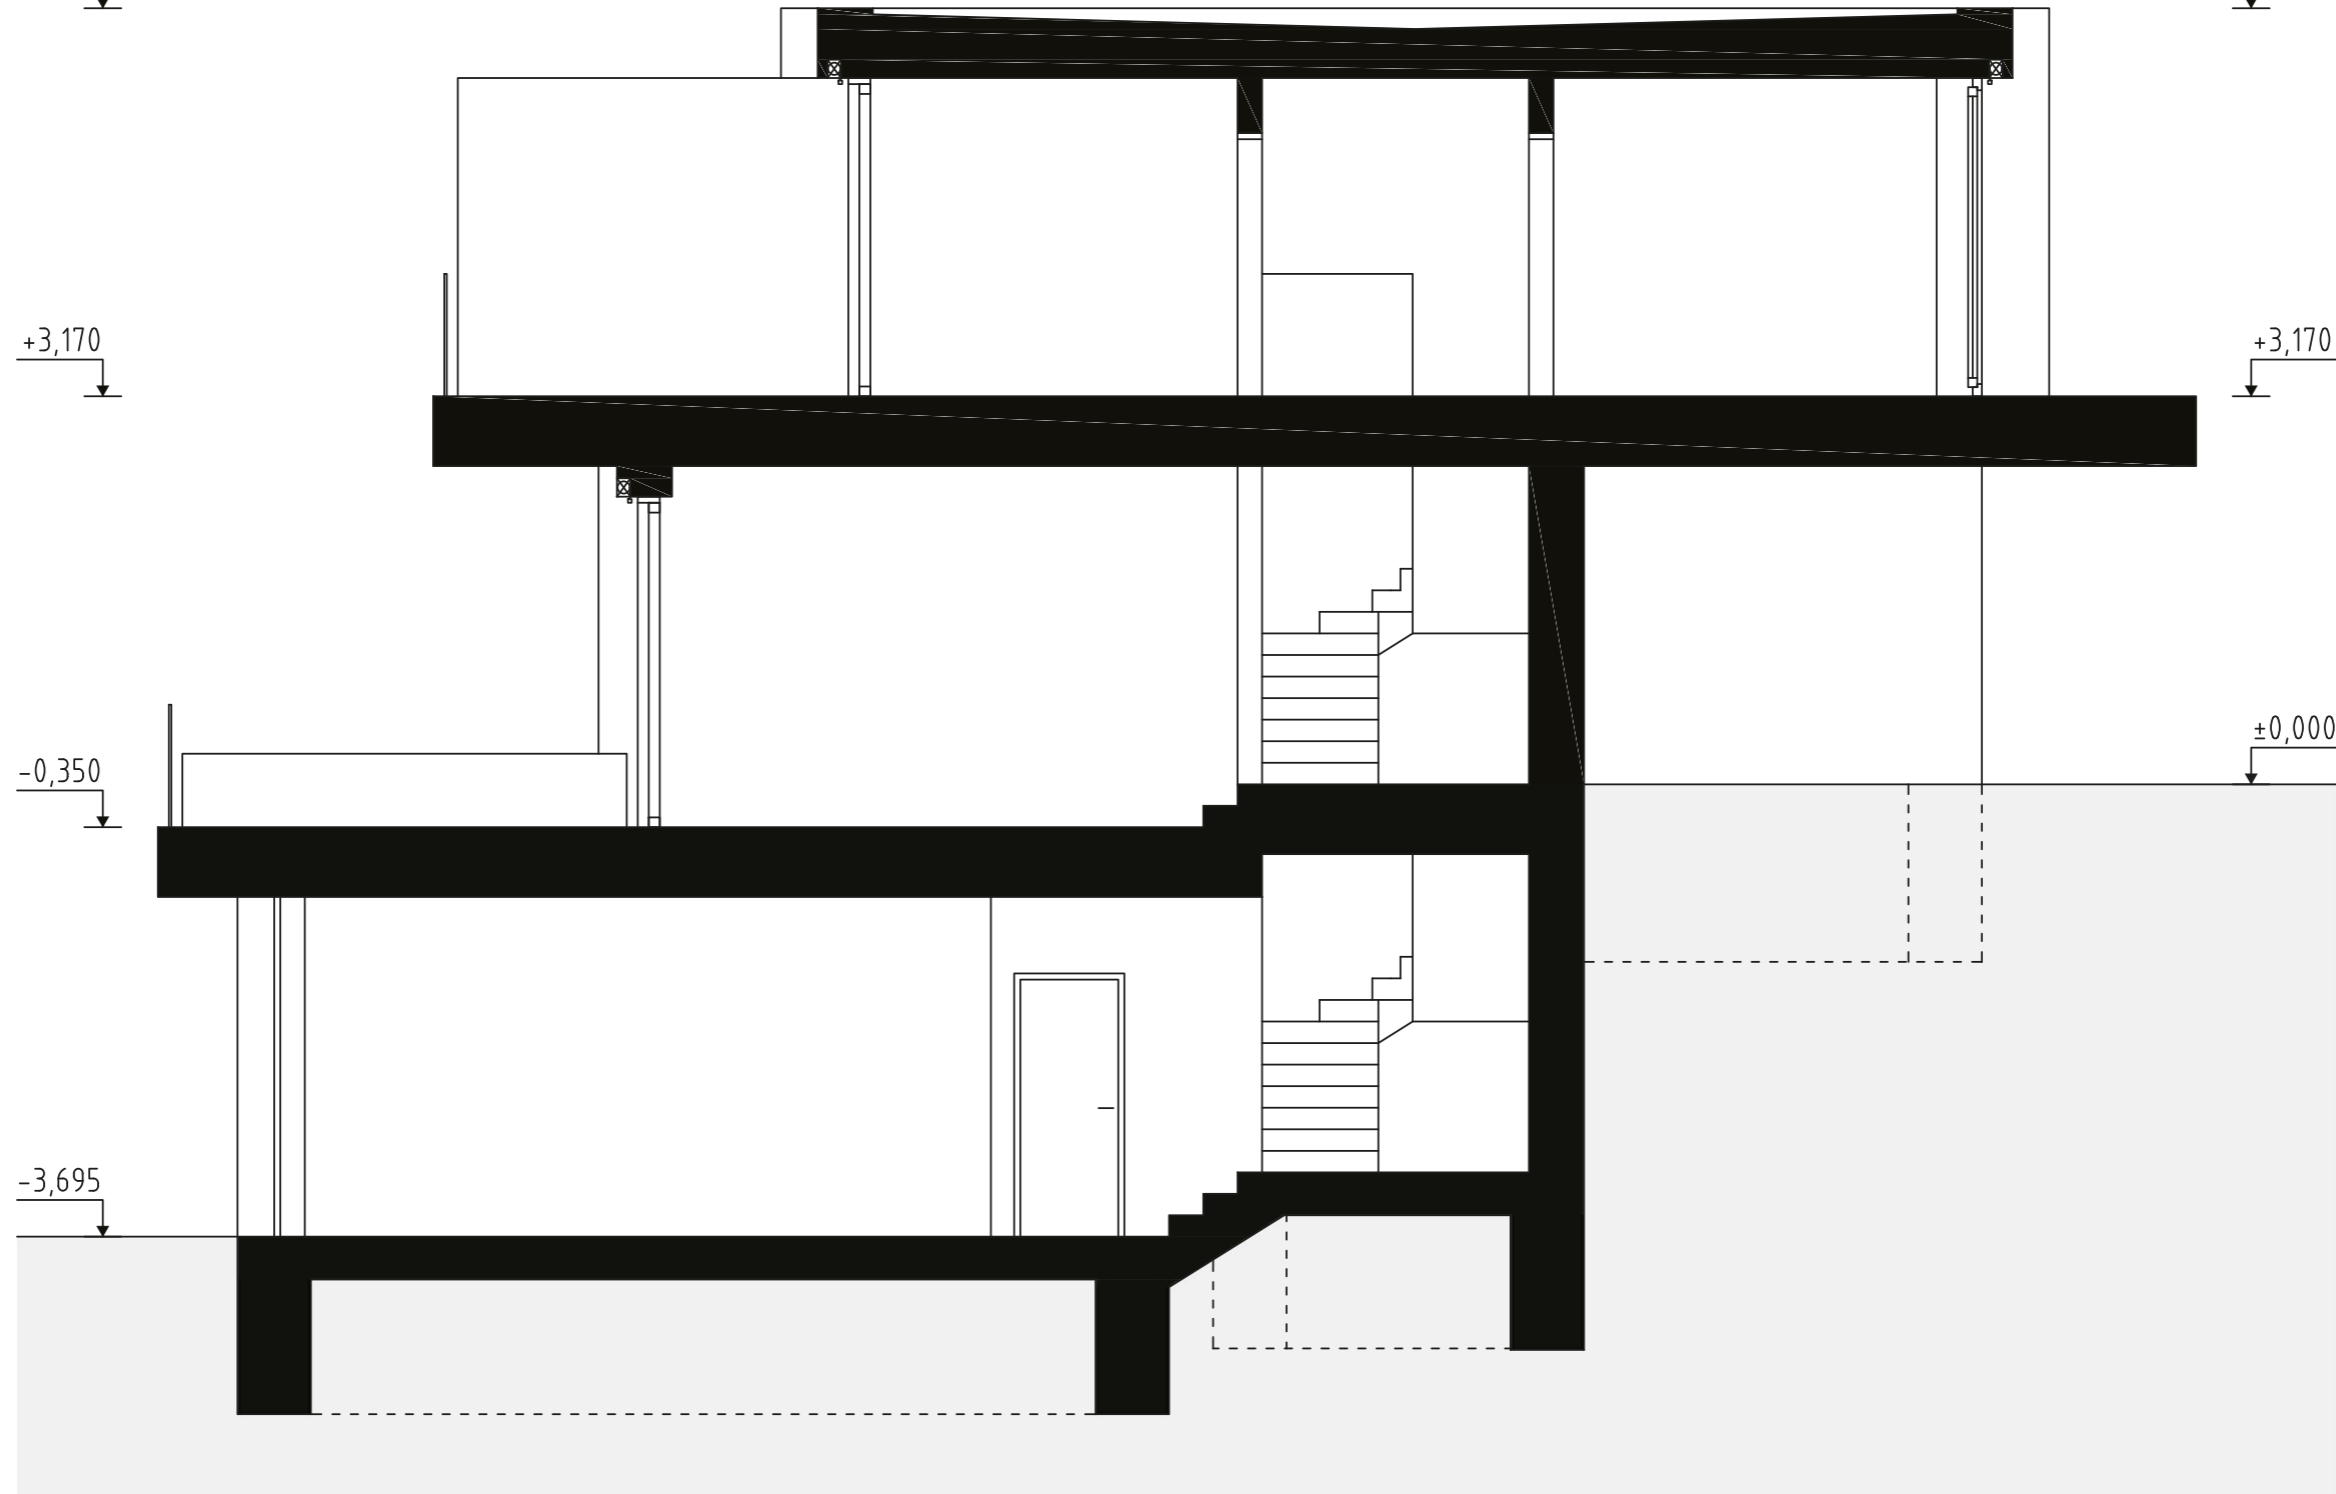

REZ
A-A

+6,340

+6,340

+3,170

+3,170

-0,350

±0,000

-3,695