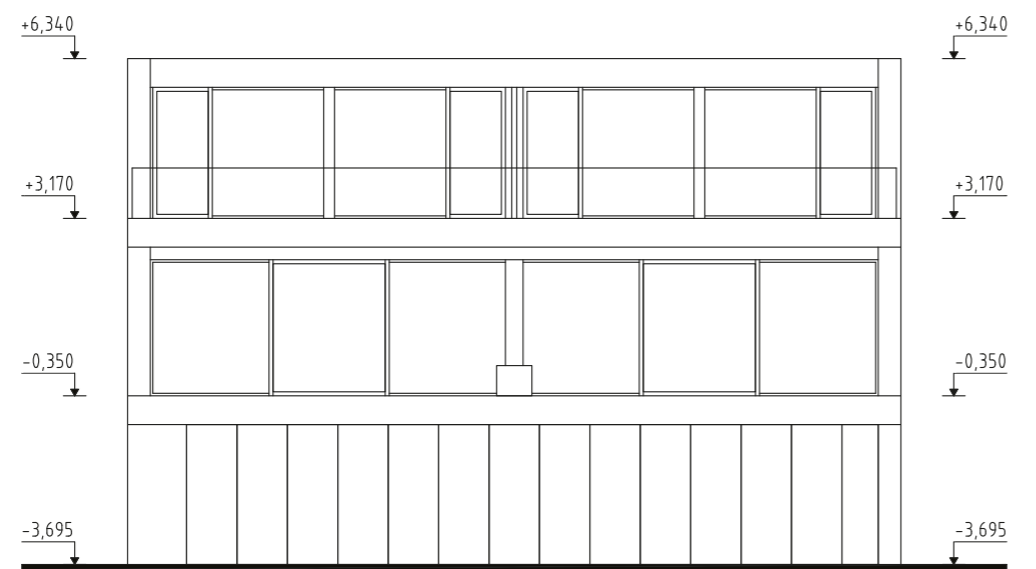

POHLADY

JUŽNÝ POHLAD