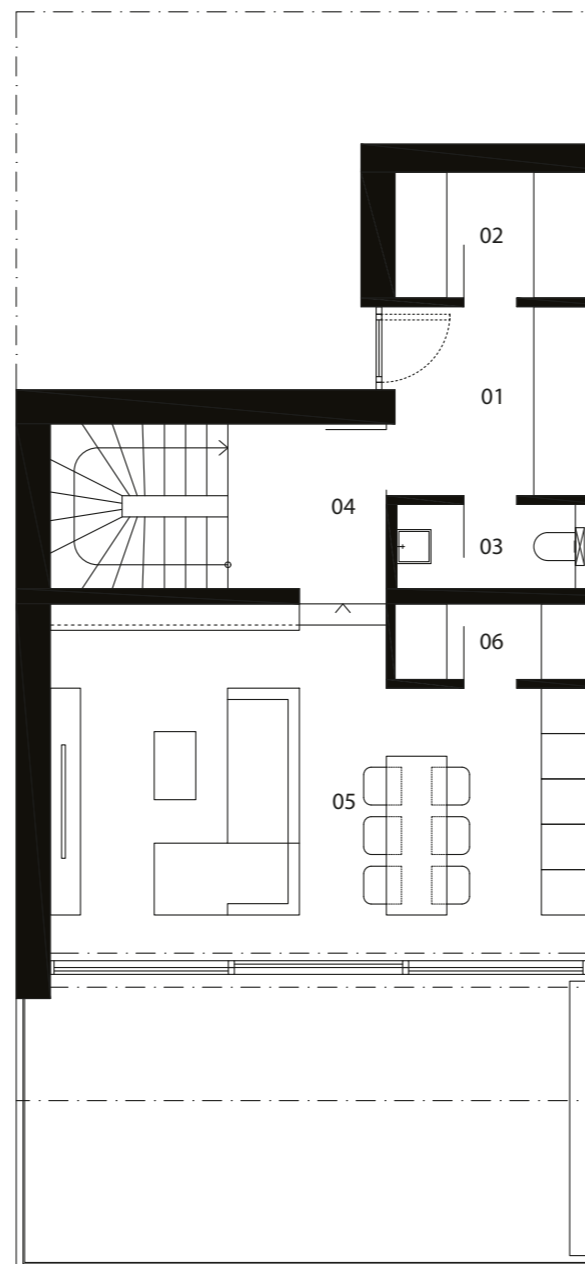

ČÍSLO DOMU
HOUSE NUMBER
DOM 11

IZBY
ROOMS
4

INTERIÉR
INTERIOR
180,42 m²

EXTERIÉR
EXTERIOR
169,7 m²

ORIENTÁCIA
ORIENTATION
JUH, SOUTH

TYP
TYPE **B**

1.PP

legenda

01	garáž	41,01 m ²
02	sklad	4,82 m ²
03	schodisková hala	12,24 m ²
04	šatník	6,04 m ²
05	technická miestnosť	5,53 m ²

1.NP

legenda

01	vstupná hala	6,64
02	šatník + technická miestnosť	4,22
03	wc	2,80
04	schodisková hala	9,92
05	obývacia izba + kuchyňa	30,53
06	komora	2,53

2.NP

legenda

06	chodba	5,22 m ²
07	kúpeľňa + wc	6,66 m ²
08	izba	10,47 m ²
09	izba	10,47 m ²
10	spáľňa	16,06 m ²
11	kúpeľňa + wc	5,26 m ²

spolu 1.pp+1.np+2.np 180,42 m²

REZ
A-A

+6,340

+6,340

+3,170