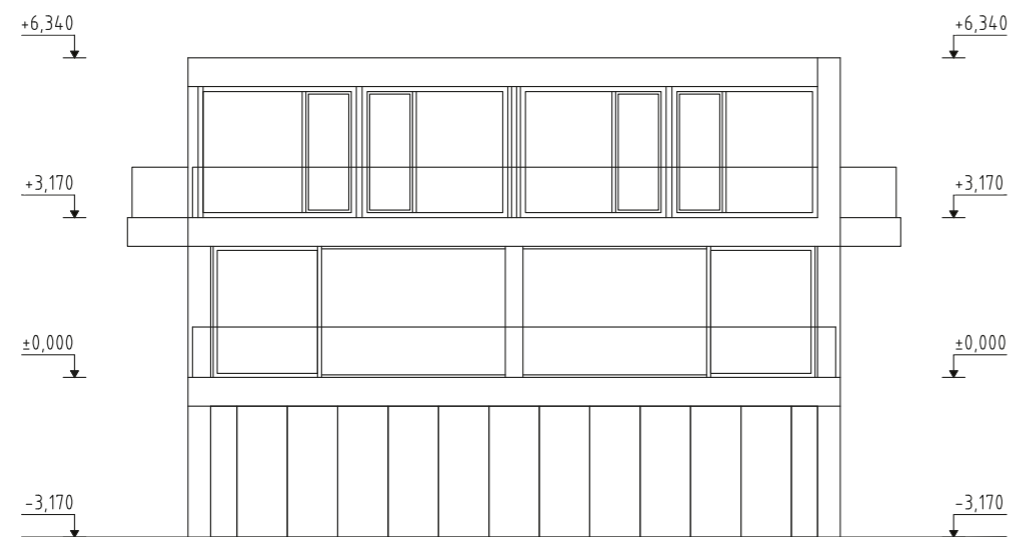

ČÍSLO DOMU
HOUSE NUMBER
DOM 13

IZBY
ROOMS
4

INTERIÉR
INTERIOR
184,10 m²

EXTERIÉR
EXTERIOR
191,7 m²

ORIENTÁCIA
ORIENTATION
JUH, SOUTH

TYP
TYPE
C

1.PP

legenda

2.NP

legenda

13	chodba	6,30 m ²
14	kúpeľňa + wc	6,31 m ²
15	spáľňa	15,76 m ²
16	kúpeľňa + wc	5,89 m ²
17	izba	12,02 m ²
18	izba	11,82 m ²

spolu 1.pp+1.np+2.np 184,10 m²

POHLADY

JUŽNÝ POHĽAD

ZÁPADNÝ POHĽAD

SEVERNÝ POHĽAD

VÝCHODNÝ POHĽAD