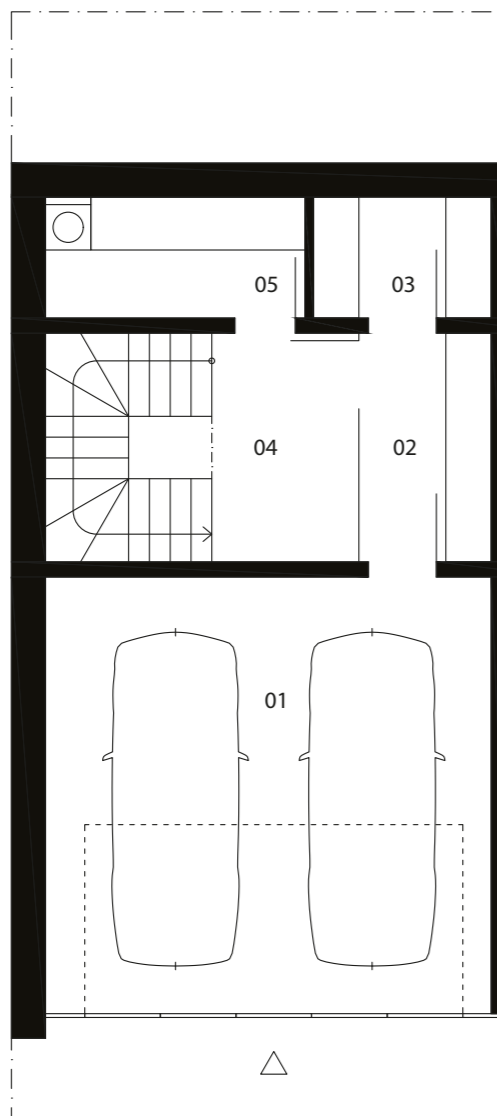

ČÍSLO DOMU
HOUSE NUMBER
DOM 13

IZBY
ROOMS
4

INTERIÉR
INTERIOR
184,10 m²

EXTERIÉR
EXTERIOR
191,7 m²

ORIENTÁCIA
ORIENTATION
JUH, SOUTH

TYP
TYPE
C

1.PP

legenda

01	garáž	34,04 m ²
02	zádverie	5,29 m ²
03	šatník/sklad	3,76 m ²
04	schodisková hala	12,54 m ²
05	technická miestnosť	5,49 m ²

1.NP

legenda

06	vstupná hala	5,31 m ²
07	chodba	2,86 m ²
08	wc	2,42 m ²
09	kuchyňa	8,67 m ²
10	komora	1,99 m ²
11	jedáleň	11,18 m ²
12	schodisko	6,66 m ²
13	obývacia izba	25,79 m ²

2.NP

legenda

13	chodba	6,30 m ²
14	kúpeľňa + wc	6,31 m ²
15	spáľňa	15,76 m ²
16	kúpeľňa + wc	5,89 m ²
17	izba	12,02 m ²
18	izba	11,82 m ²

spolu 1.pp+1.np+2.np 184,10 m²

POHLADY

JUŽNÝ POHĽAD

ZÁPADNÝ POHĽAD

SEVERNÝ POHĽAD

VÝCHODNÝ POHĽAD