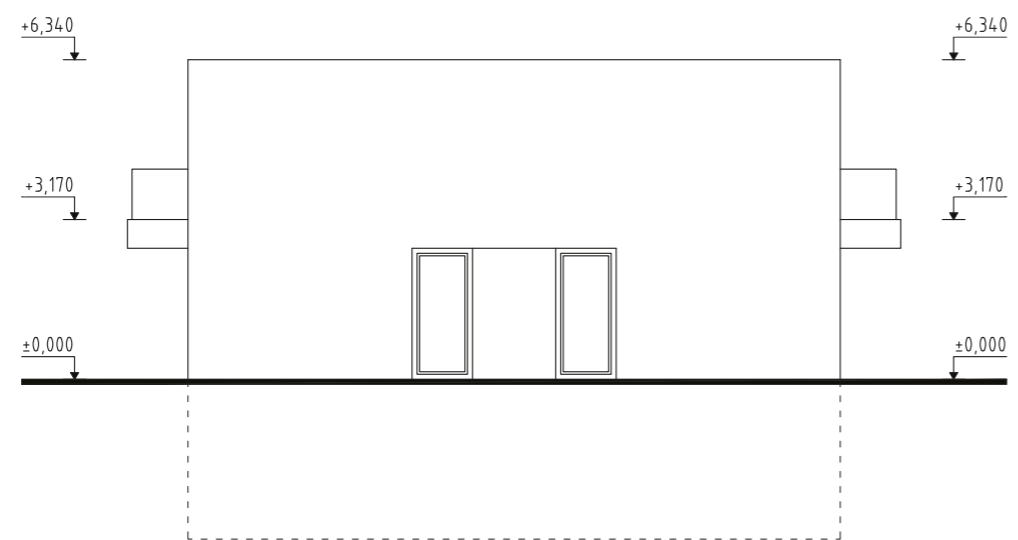

ČÍSLO DOMU
HOUSE NUMBER
DOM 13

IZBY
ROOMS
4

INTERIÉR
INTERIOR
184,10 m²

EXTERIÉR
EXTERIOR
191,7 m²

ORIENTÁCIA
ORIENTATION
JUH, SOUTH

TYP
TYPE
C

1.PP

legenda

2.NP

legenda

13	chodba	6,30 m ²
14	kúpeľňa + wc	6,31 m ²
15	spáľňa	15,76 m ²
16	kúpeľňa + wc	5,89 m ²
17	izba	12,02 m ²
18	izba	11,82 m ²

spolu 1.pp+1.np+2.np 184,10 m²

POHLADY

JUŽNÝ POHĽAD

ZÁPADNÝ POHĽAD

SEVERNÝ POHĽAD

VÝCHODNÝ POHĽAD