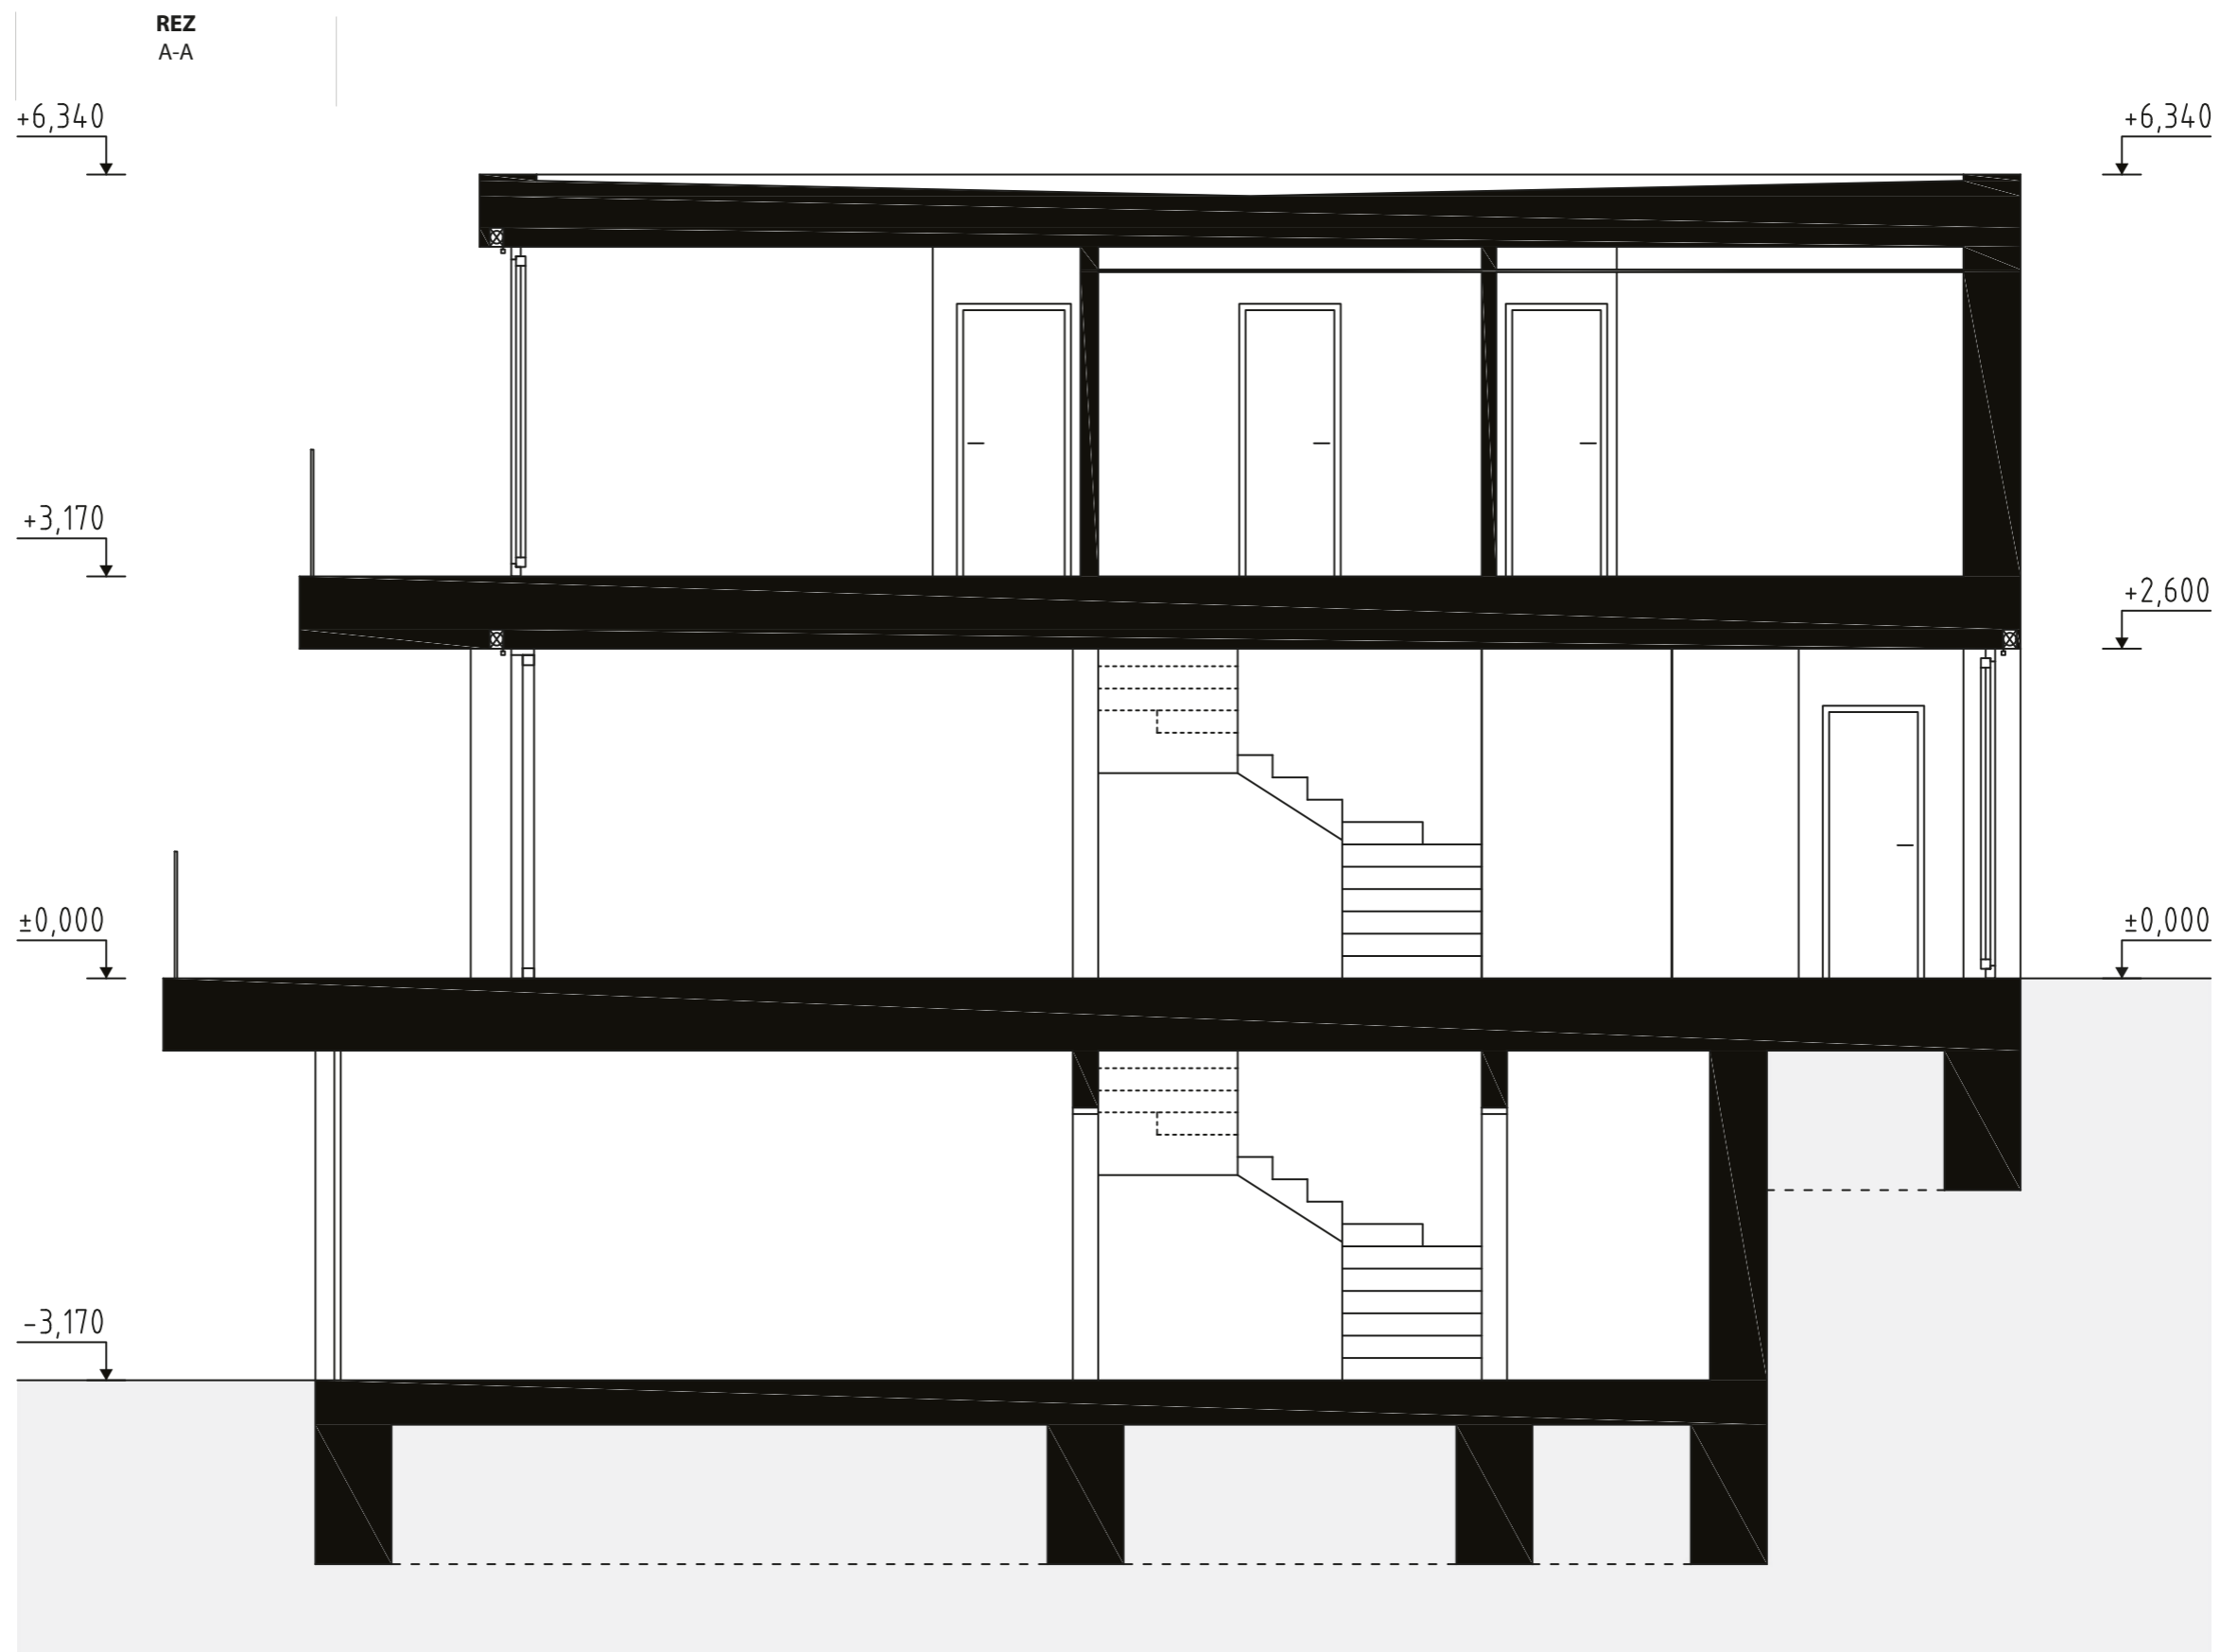

ČÍSLO DOMU
HOUSE NUMBER
DOM 13

IZBY
ROOMS
4

INTERIÉR
INTERIOR
184,10 m²

EXTERIÉR
EXTERIOR
191,7 m²

ORIENTÁCIA
ORIENTATION
JUH, SOUTH

TYP
TYPE
C

1.PP

legenda

01	garáž	34,04 m ²
02	zádverie	5,29 m ²
03	šatník/sklad	3,76 m ²
04	schodisková hala	12,54 m ²
05	technická miestnosť	5,49 m ²

1.NP

legenda

06	vstupná hala	5,31 m ²
07	chodba	2,86 m ²
08	wc	2,42 m ²
09	kuchyňa	8,67 m ²
10	komora	1,99 m ²
11	jedáleň	11,18 m ²
12	schodisko	6,66 m ²
13	obývacia izba	25,79 m ²

2.NP

legenda

13	chodba	6,30 m ²
14	kúpeľňa + wc	6,31 m ²
15	spáľňa	15,76 m ²
16	kúpeľňa + wc	5,89 m ²
17	izba	12,02 m ²
18	izba	11,82 m ²

spolu 1.pp+1.np+2.np 184,10 m²

POHLADY

JUŽNÝ POHĽAD

ZÁPADNÝ POHĽAD

SEVERNÝ POHĽAD

VÝCHODNÝ POHĽAD