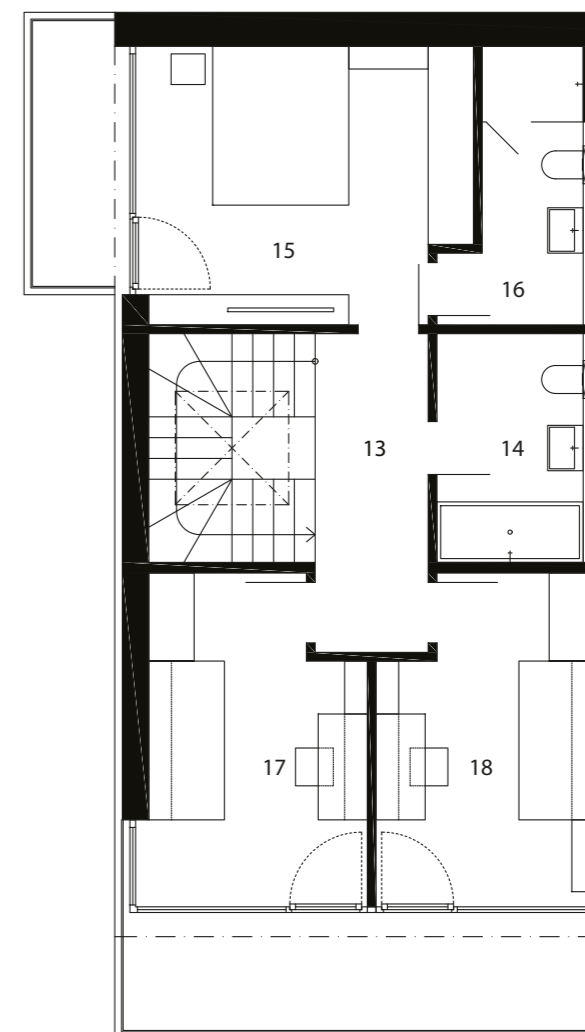

ČÍSLO DOMU
HOUSE NUMBER
DOM 13

IZBY
ROOMS
4

INTERIÉR
INTERIOR
184,10 m²

EXTERIÉR
EXTERIOR
191,7 m²

ORIENTÁCIA
ORIENTATION
JUH, SOUTH

TYP
TYPE
C

1.PP

legenda

01	garáž	34,04 m ²
02	zádverie	5,29 m ²
03	šatník/sklad	3,76 m ²
04	schodisková hala	12,54 m ²
05	technická miestnosť	5,49 m ²

1.NP

legenda

06	vstupná hala	5,31 m ²
07	chodba	2,86 m ²
08	wc	2,42 m ²
09	kuchyňa	8,67 m ²
10	komora	1,99 m ²
11	jedáleň	11,18 m ²
12	schodisko	6,66 m ²
13	obývacia izba	25,79 m ²

2.NP

legenda

13	chodba	6,30 m ²
14	kúpeľňa + wc	6,31 m ²
15	spáľňa	15,76 m ²
16	kúpeľňa + wc	5,89 m ²
17	izba	12,02 m ²
18	izba	11,82 m ²

spolu 1.pp+1.np+2.np 184,10 m²

POHLADY

JUŽNÝ POHĽAD

ZÁPADNÝ POHĽAD

SEVERNÝ POHĽAD

VÝCHODNÝ POHĽAD