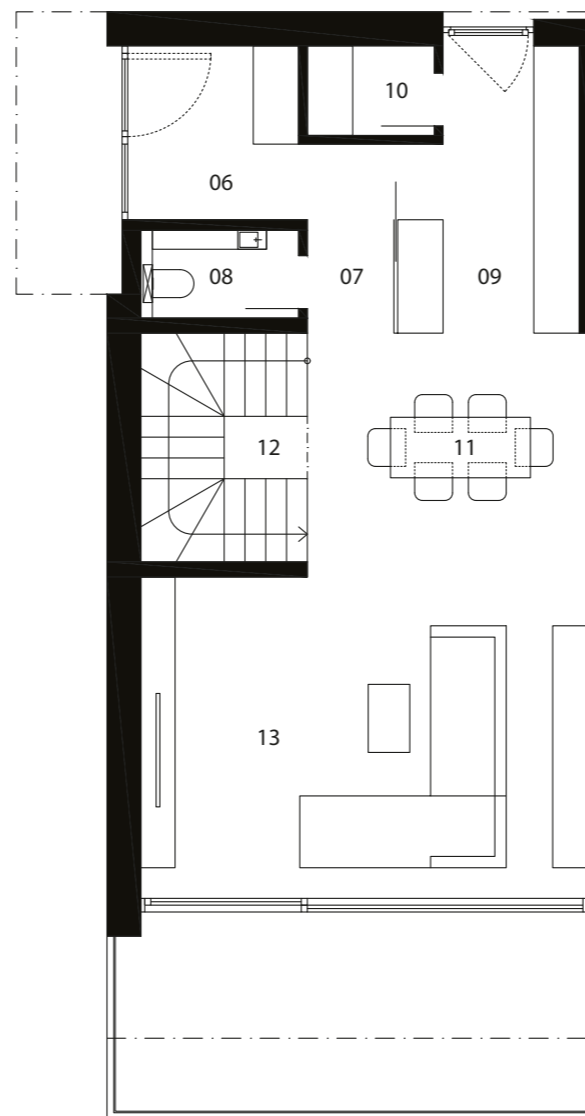

ČÍSLO DOMU
HOUSE NUMBER
DOM 13

IZBY
ROOMS
4

INTERIÉR
INTERIOR
184,10 m²

EXTERIÉR
EXTERIOR
191,7 m²

ORIENTÁCIA
ORIENTATION
JUH, SOUTH

TYP
TYPE
C

1.PP

legenda

01	garáž	34,04 m ²
02	zádverie	5,29 m ²
03	šatník/sklad	3,76 m ²
04	schodisková hala	12,54 m ²
05	technická miestnosť	5,49 m ²

1.NP

legenda

06	vstupná hala	5,31 m ²
07	chodba	2,86 m ²
08	wc	2,42 m ²
09	kuchyňa	8,67 m ²
10	komora	1,99 m ²
11	jedáleň	11,18 m ²
12	schodisko	6,66 m ²
13	obývacia izba	25,79 m ²

2.NP

legenda

13	chodba	6,30 m ²
14	kúpeľňa + wc	6,31 m ²
15	spáľňa	15,76 m ²
16	kúpeľňa + wc	5,89 m ²
17	izba	12,02 m ²
18	izba	11,82 m ²

spolu 1.pp+1.np+2.np 184,10 m²

POHLADY

JUŽNÝ POHĽAD

ZÁPADNÝ POHĽAD

SEVERNÝ POHĽAD

VÝCHODNÝ POHĽAD