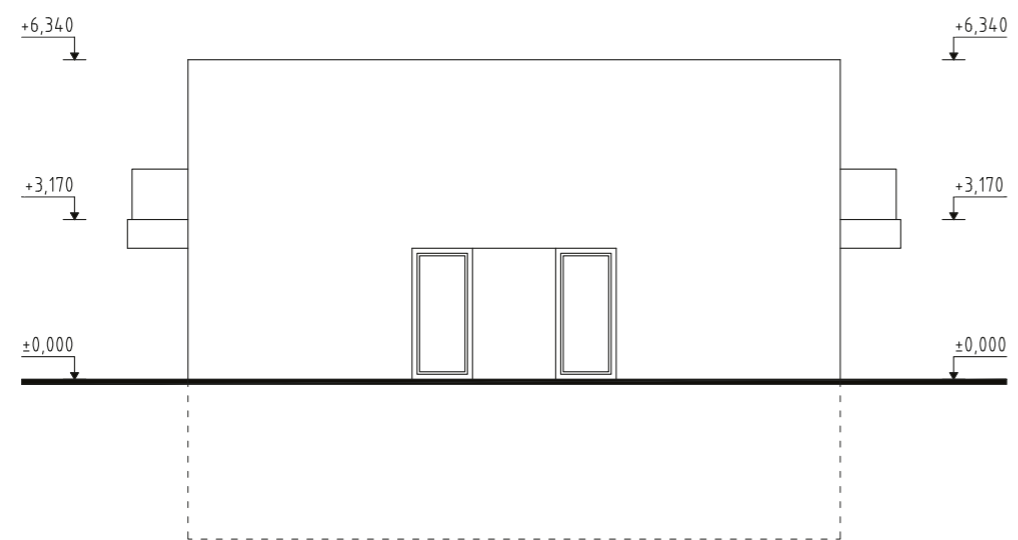

ČÍSLO DOMU  
HOUSE NUMBER  
DOM 14

IZBY  
ROOMS  
4

INTERIÉR  
INTERIOR  
183,9 m<sup>2</sup>

EXTERIÉR  
EXTERIOR  
221,9 m<sup>2</sup>

ORIENTÁCIA  
ORIENTATION  
JUH, SOUTH

TYP  
TYPE **C**

**1.PP**

legenda

**spolu 1.pp+1.np+2.np 183,90 m<sup>2</sup>**

POHLADY

JUŽNÝ POHĽAD

ZÁPADNÝ POHĽAD

SEVERNÝ POHĽAD

VÝCHODNÝ POHĽAD