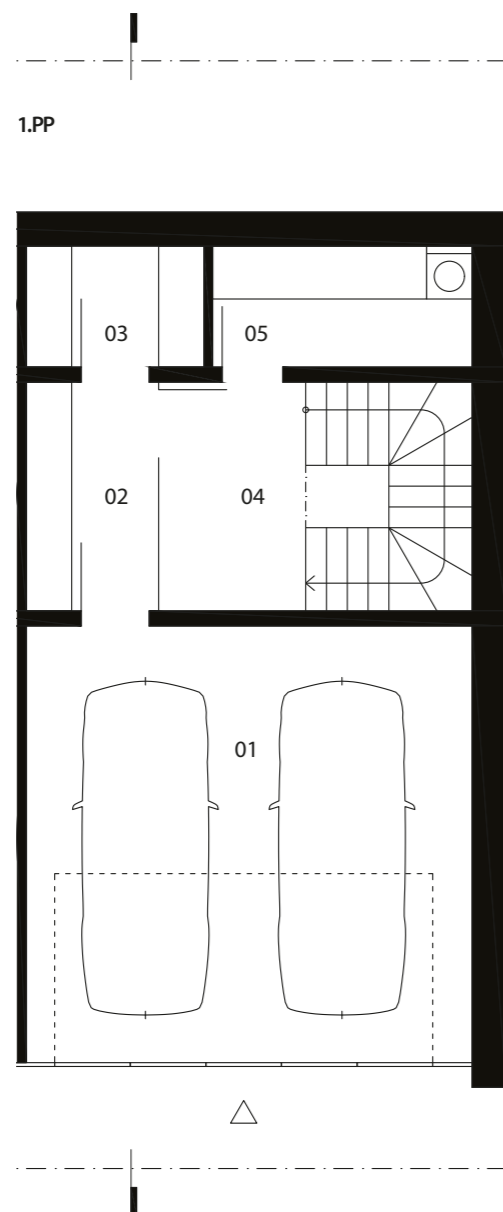

ČÍSLO DOMU  
HOUSE NUMBER  
DOM 14

IZBY  
ROOMS  
4

INTERIÉR  
INTERIOR  
183,9 m<sup>2</sup>

EXTERIÉR  
EXTERIOR  
221,9 m<sup>2</sup>

ORIENTÁCIA  
ORIENTATION  
JUH, SOUTH

TYP  
TYPE **C**

**1.PP**

legenda

01	garáž	34,04 m <sup>2</sup>
02	zádverie	5,29 m <sup>2</sup>
03	šatník/sklad	3,76 m <sup>2</sup>
04	schodisková hala	12,54 m <sup>2</sup>
05	technická miestnosť	5,49 m <sup>2</sup>

**1.NP**

legenda

06	vstupná hala	5,31 m <sup>2</sup>
07	chodba	2,86 m <sup>2</sup>
08	wc	2,42 m <sup>2</sup>
09	kuchyňa	8,67 m <sup>2</sup>
10	komora	1,99 m <sup>2</sup>
11	jedáleň	11,18 m <sup>2</sup>
12	schodisko	6,66 m <sup>2</sup>
13	obývacia izba	25,79 m <sup>2</sup>

**2.NP**

legenda

13	chodba	6,30 m <sup>2</sup>
14	kúpeľňa + wc	6,31 m <sup>2</sup>
15	spáľňa	15,76 m <sup>2</sup>
16	kúpeľňa + wc	5,89 m <sup>2</sup>
17	izba	11,82 m <sup>2</sup>
18	izba	11,82 m <sup>2</sup>

**spolu 1.pp+1.np+2.np 183,90 m<sup>2</sup>**

POHLADY

JUŽNÝ POHĽAD

ZÁPADNÝ POHĽAD

SEVERNÝ POHĽAD

VÝCHODNÝ POHĽAD