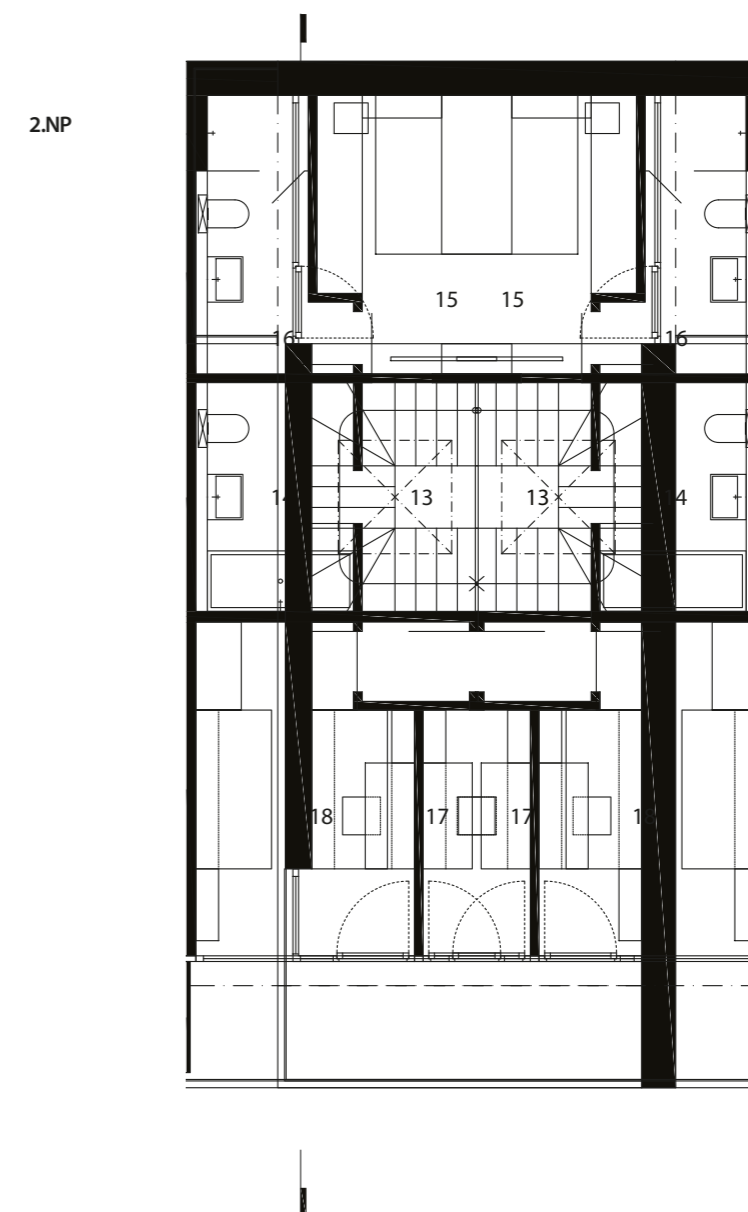

ČÍSLO DOMU  
HOUSE NUMBER  
DOM 14

IZBY  
ROOMS  
4

INTERIÉR  
INTERIOR  
183,9 m<sup>2</sup>

EXTERIÉR  
EXTERIOR  
221,9 m<sup>2</sup>

ORIENTÁCIA  
ORIENTATION  
JUH, SOUTH

TYP  
TYPE **C**

**1.PP**

legenda

01	garáž	34,04 m <sup>2</sup>
02	zádverie	5,29 m <sup>2</sup>
03	šatník/sklad	3,76 m <sup>2</sup>
04	schodisková hala	12,54 m <sup>2</sup>
05	technická miestnosť	5,49 m <sup>2</sup>

**1.NP**

legenda

06	vstupná hala	5,31 m <sup>2</sup>
07	chodba	2,86 m <sup>2</sup>
08	wc	2,42 m <sup>2</sup>
09	kuchyňa	8,67 m <sup>2</sup>
10	komora	1,99 m <sup>2</sup>
11	jedáleň	11,18 m <sup>2</sup>
12	schodisko	6,66 m <sup>2</sup>
13	obývacia izba	25,79 m <sup>2</sup>

**2.NP**

legenda

13	chodba	6,30 m <sup>2</sup>
14	kúpeľňa + wc	6,31 m <sup>2</sup>
15	spáľňa	15,76 m <sup>2</sup>
16	kúpeľňa + wc	5,89 m <sup>2</sup>
17	izba	11,82 m <sup>2</sup>
18	izba	11,82 m <sup>2</sup>