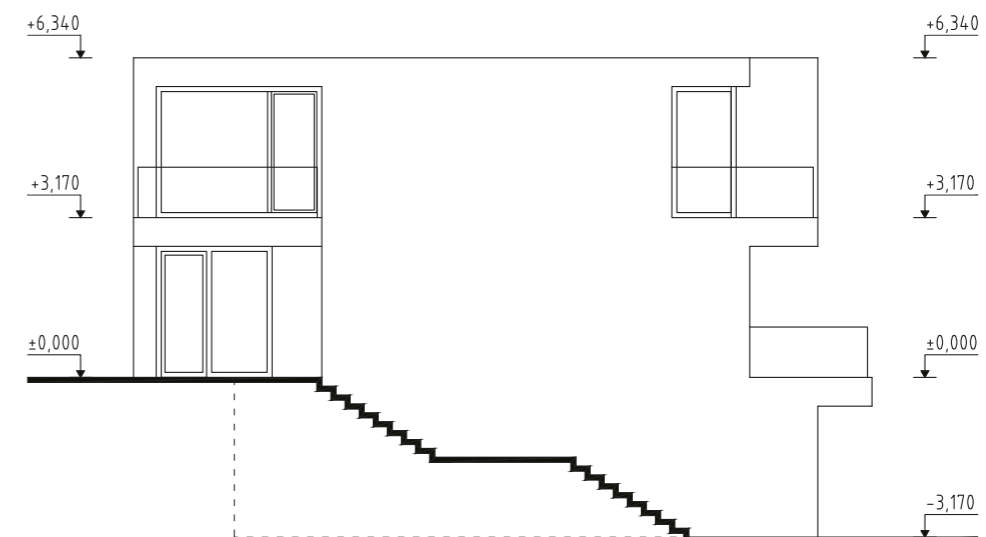

ČÍSLO DOMU  
HOUSE NUMBER  
DOM 14

IZBY  
ROOMS  
4

INTERIÉR  
INTERIOR  
183,9 m<sup>2</sup>

EXTERIÉR  
EXTERIOR  
221,9 m<sup>2</sup>

ORIENTÁCIA  
ORIENTATION  
JUH, SOUTH

TYP  
TYPE **C**

**1.PP**

legenda

**2.NP**

legenda

13	chodba	6,30 m <sup>2</sup>
14	kúpeľňa + wc	6,31 m <sup>2</sup>
15	spáľňa	15,76 m <sup>2</sup>
16	kúpeľňa + wc	5,89 m <sup>2</sup>
17	izba	11,82 m <sup>2</sup>
18	izba	11,82 m <sup>2</sup>

**spolu 1.pp+1.np+2.np 183,90 m<sup>2</sup>**

POHLADY

JUŽNÝ POHĽAD

ZÁPADNÝ POHĽAD

SEVERNÝ POHĽAD

VÝCHODNÝ POHĽAD