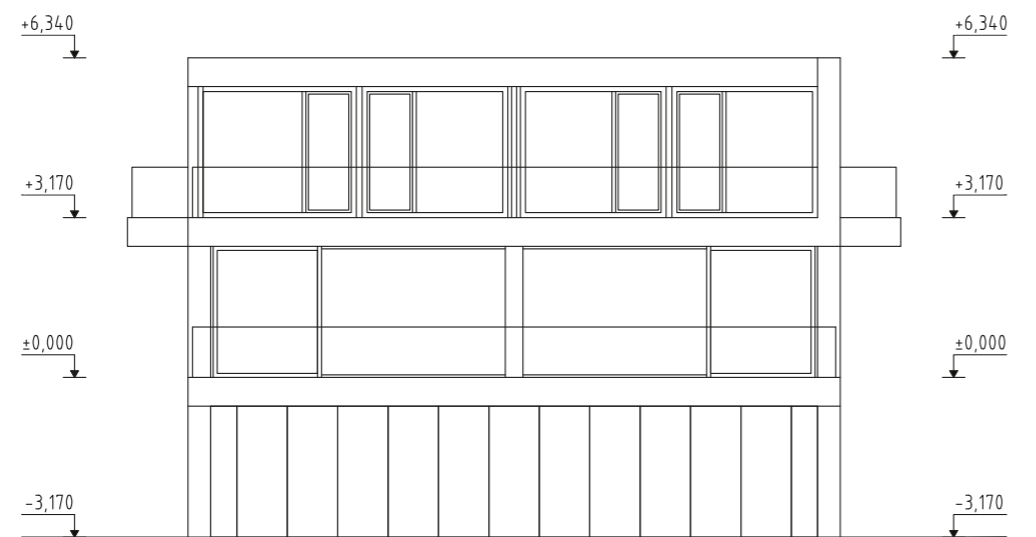

POHLADY

JUŽNÝ POHĽAD