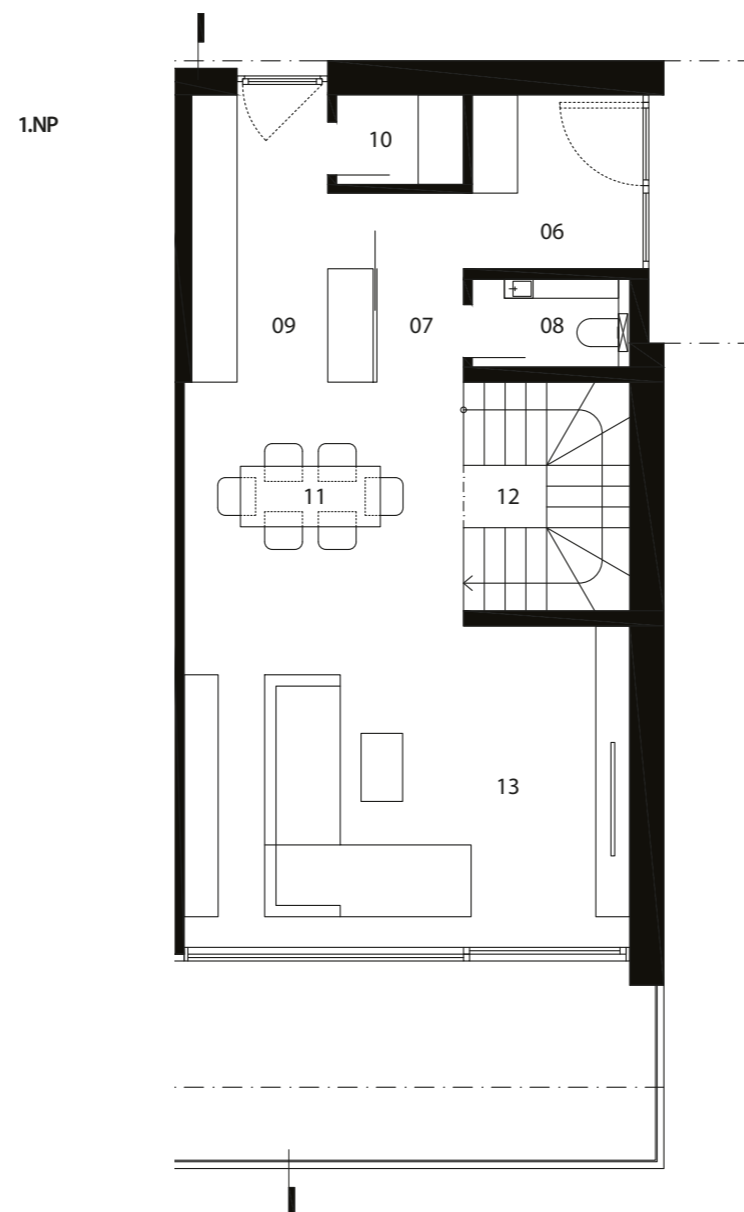

ČÍSLO DOMU  
HOUSE NUMBER  
DOM 14

IZBY  
ROOMS  
4

INTERIÉR  
INTERIOR  
183,9 m<sup>2</sup>

EXTERIÉR  
EXTERIOR  
221,9 m<sup>2</sup>

ORIENTÁCIA  
ORIENTATION  
JUH, SOUTH

TYP  
TYPE **C**

**1.PP**

legenda

01	garáž	34,04 m <sup>2</sup>
02	zádverie	5,29 m <sup>2</sup>
03	šatník/sklad	3,76 m <sup>2</sup>
04	schodisková hala	12,54 m <sup>2</sup>
05	technická miestnosť	5,49 m <sup>2</sup>

**1.NP**

legenda

06	vstupná hala	5,31 m <sup>2</sup>
07	chodba	2,86 m <sup>2</sup>
08	wc	2,42 m <sup>2</sup>
09	kuchyňa	8,67 m <sup>2</sup>
10	komora	1,99 m <sup>2</sup>
11	jedáleň	11,18 m <sup>2</sup>
12	schodisko	6,66 m <sup>2</sup>
13	obývacia izba	25,79 m <sup>2</sup>

**2.NP**

legenda

13	chodba	6,30 m <sup>2</sup>
14	kúpeľňa + wc	6,31 m <sup>2</sup>
15	spáľňa	15,76 m <sup>2</sup>
16	kúpeľňa + wc	5,89 m <sup>2</sup>
17	izba	11,82 m <sup>2</sup>
18	izba	11,82 m <sup>2</sup>