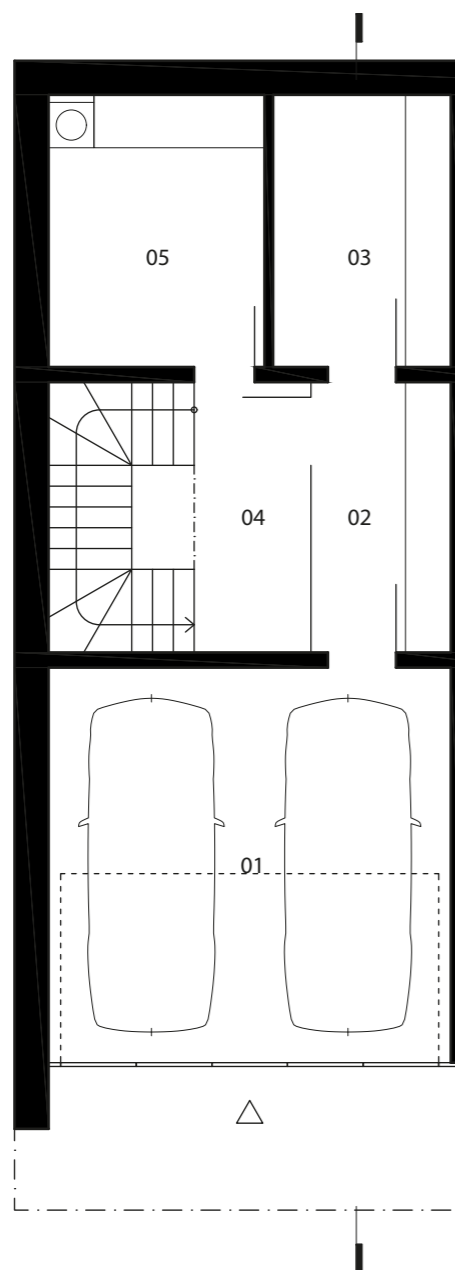

ČÍSLO DOMU
HOUSE NUMBER
DOM 15

IZBY
ROOMS
4

INTERIÉR
INTERIOR
182,10 m²

EXTERIÉR
EXTERIOR
185,1 m²

ORIENTÁCIA
ORIENTATION
JUH, SOUTH

TYP
TYPE
D

1.PP

legenda

01	garáž	27,80 m ²
02	zádverie	6,61 m ²
03	šatník/sklad	8,46 m ²
04	schodisková hala	12,42 m ²
05	technická miestnosť	10,28 m ²

1.NP

legenda

06	vstupná hala	4,68 m ²
07	chodba	2,99 m ²
08	wc	2,10 m ²
09	kuchyňa	7,65 m ²
10	komora	1,75 m ²
11	jedáleň	12,14 m ²
12	schodisko	6,88 m ²
13	obývacia izba	23,82 m ²

2.NP

legenda

13	chodba	6,08 m ²
14	kúpeľňa + wc	4,59 m ²
15	spáľňa	18,25 m ²
16	kúpeľňa + wc	3,73 m ²
17	izba	10,50 m ²
18	izba	11,38 m ²

spolu 1.pp+1.np + 2.np 182,10 m²

POHLADY