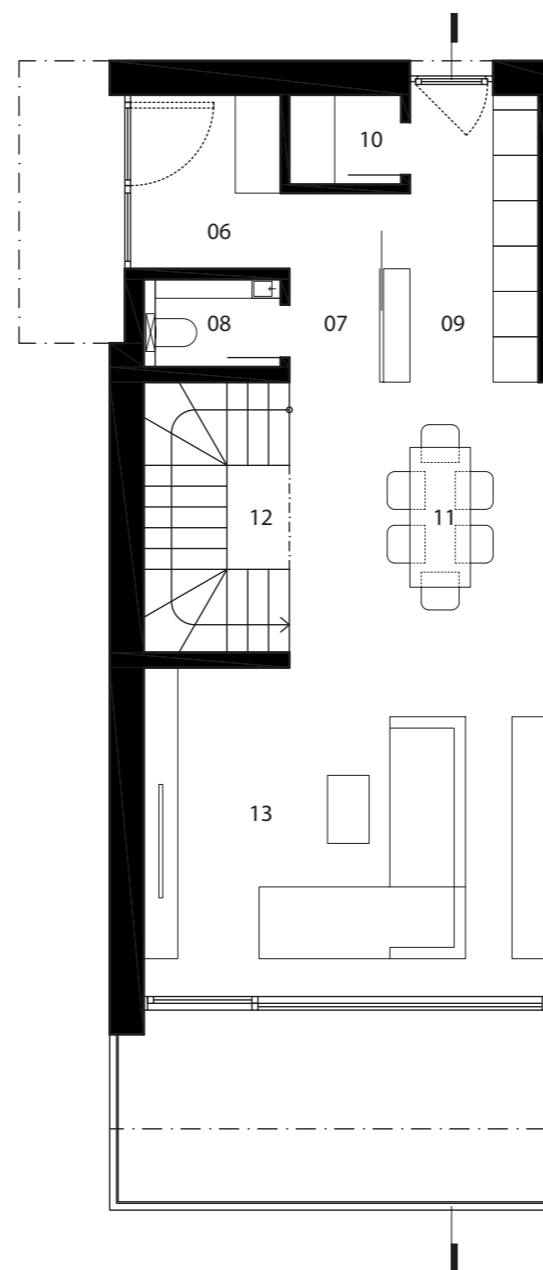

ČÍSLO DOMU
HOUSE NUMBER
DOM 15

IZBY
ROOMS
4

INTERIÉR
INTERIOR
182,10 m²

EXTERIÉR
EXTERIOR
185,1 m²

ORIENTÁCIA
ORIENTATION
JUH, SOUTH

TYP
TYPE
D

1.PP

legenda

01	garáž	27,80 m ²
02	zádverie	6,61 m ²
03	šatník/sklad	8,46 m ²
04	schodisková hala	12,42 m ²
05	technická miestnosť	10,28 m ²

1.NP

legenda

06	vstupná hala	4,68 m ²
07	chodba	2,99 m ²
08	wc	2,10 m ²
09	kuchyňa	7,65 m ²
10	komora	1,75 m ²
11	jedáleň	12,14 m ²
12	schodisko	6,88 m ²
13	obývacia izba	23,82 m ²

2.NP

legenda

13	chodba	6,08 m ²
14	kúpeľňa + wc	4,59 m ²
15	spáľňa	18,25 m ²
16	kúpeľňa + wc	3,73 m ²
17	izba	10,50 m ²
18	izba	11,38 m ²

spolu 1.pp+1.np + 2.np 182,10 m²

POHLADY