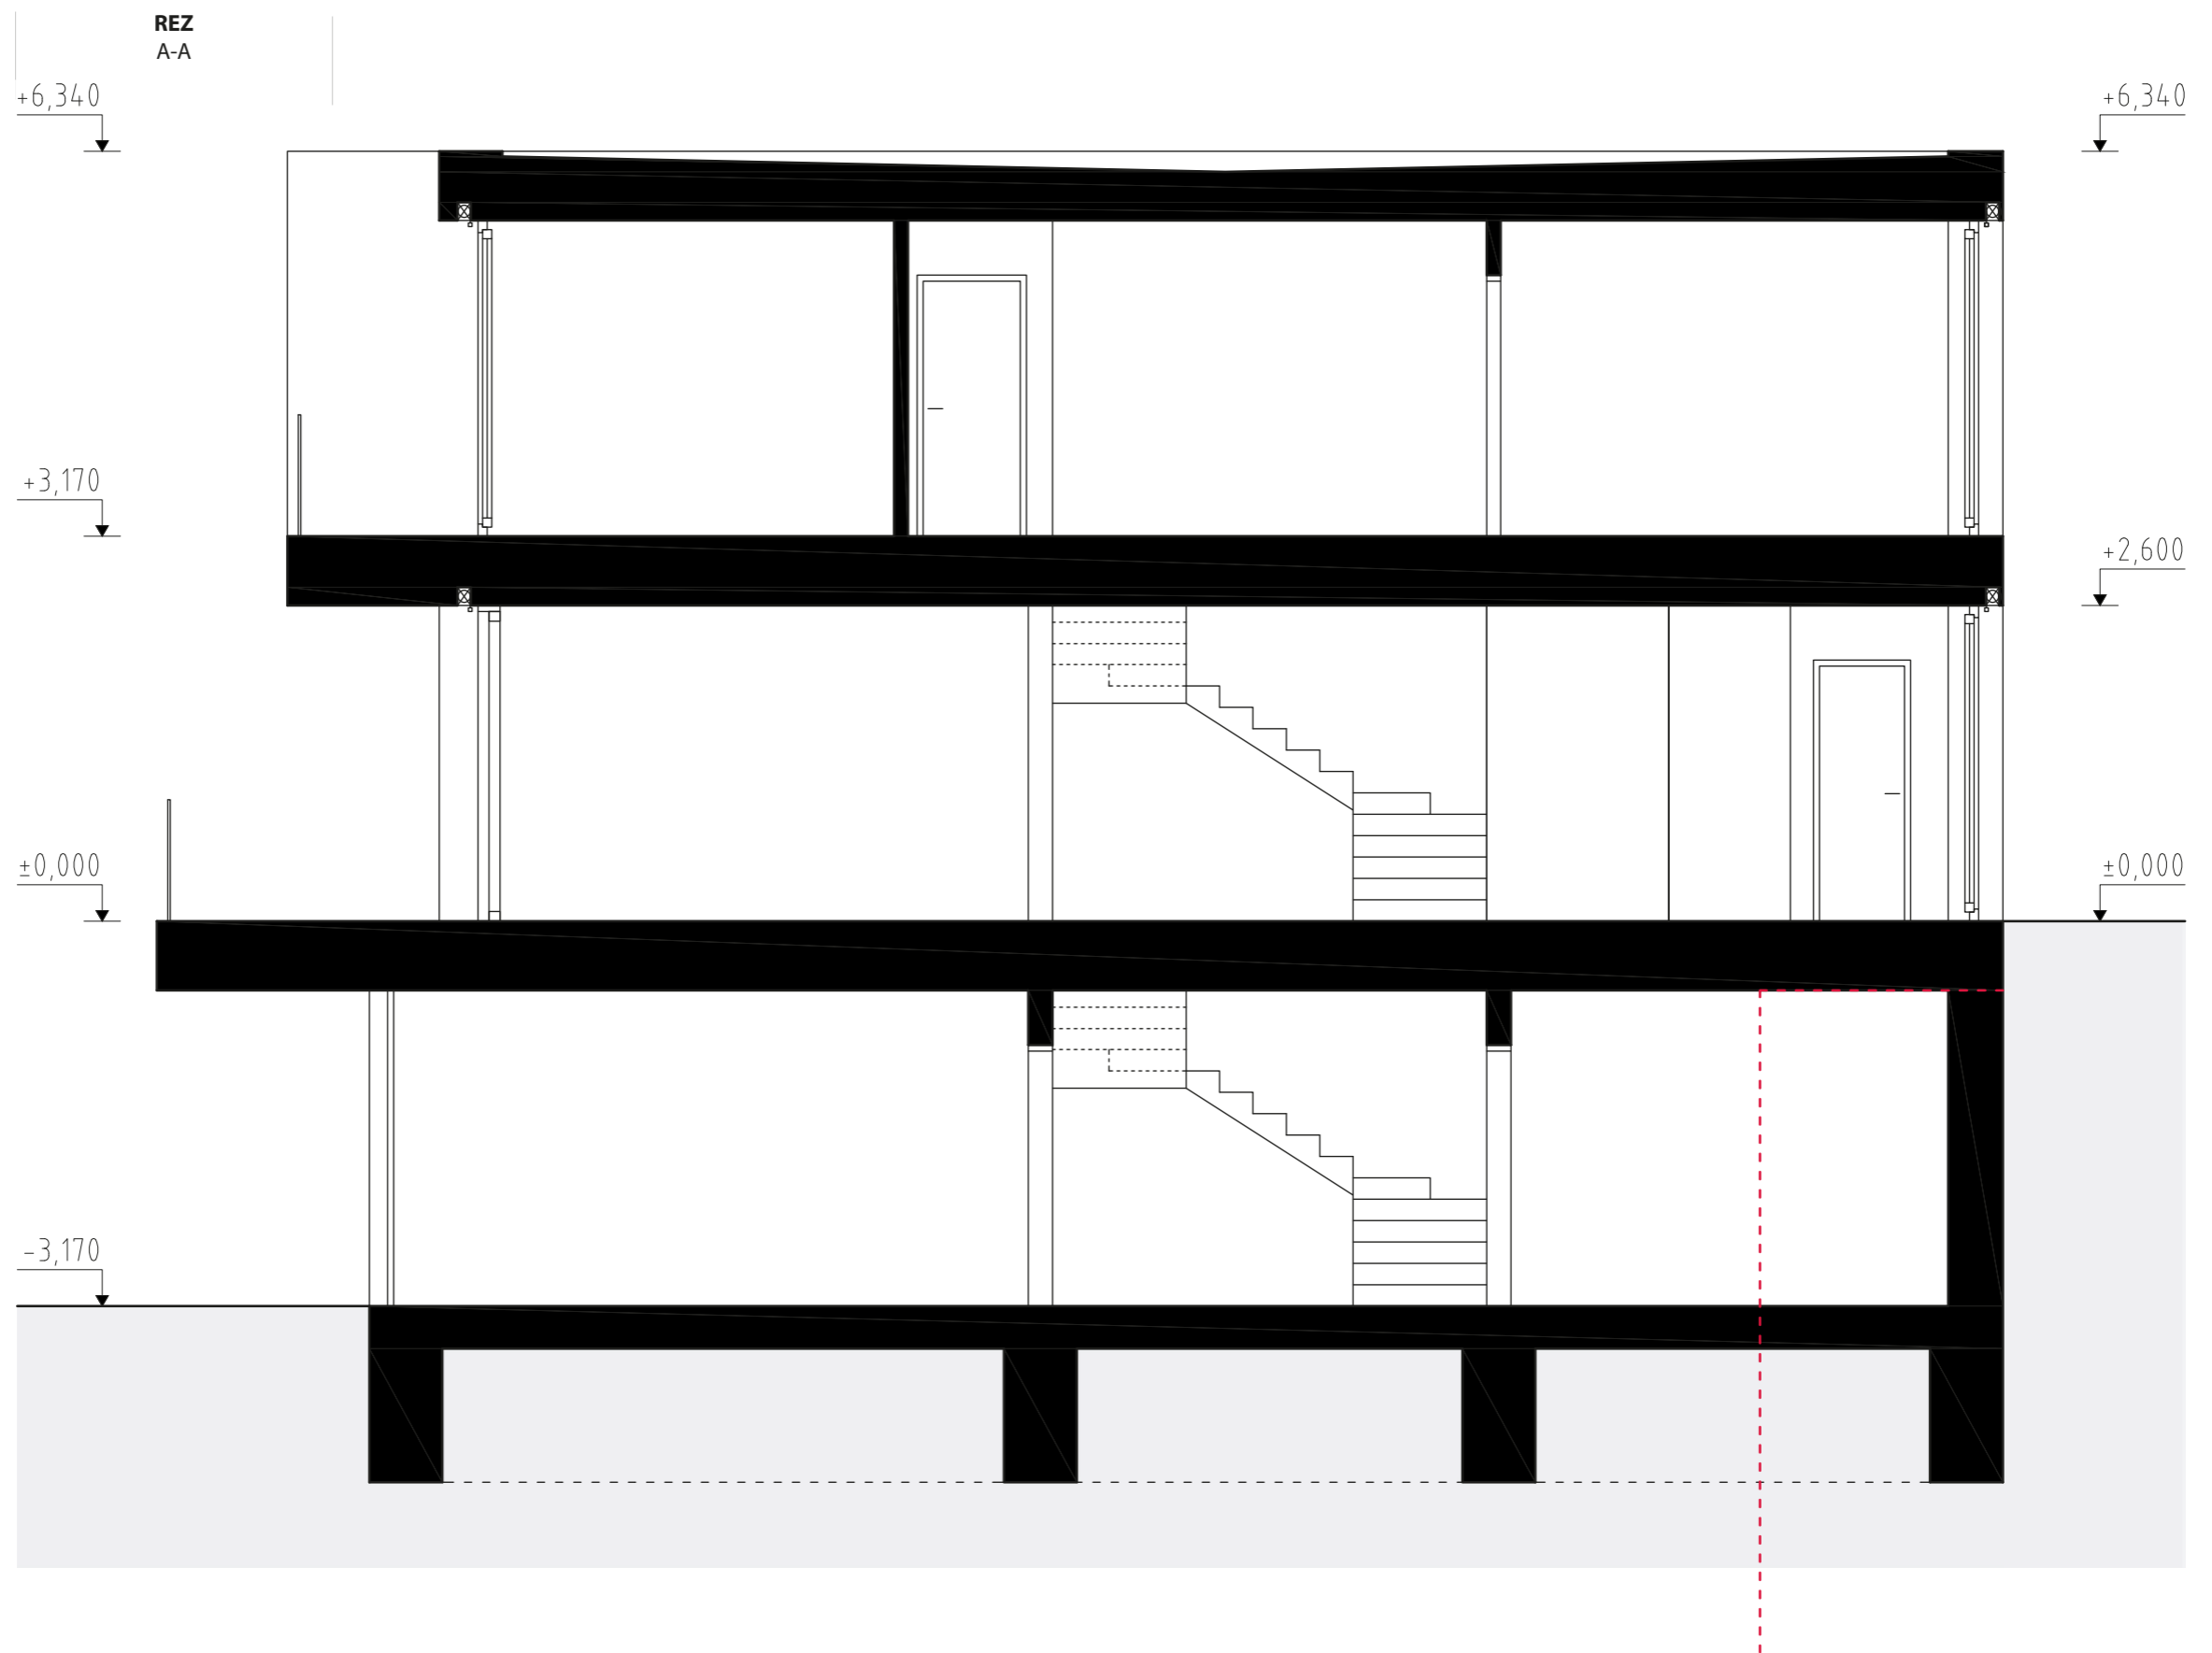

ČÍSLO DOMU
HOUSE NUMBER
DOM 15

IZBY
ROOMS
4

INTERIÉR
INTERIOR
182,10 m²

EXTERIÉR
EXTERIOR
185,1 m²

ORIENTÁCIA
ORIENTATION
JUH, SOUTH

TYP
TYPE
D

1.PP

legenda

01	garáž	27,80 m ²
02	zádverie	6,61 m ²
03	šatník/sklad	8,46 m ²
04	schodisková hala	12,42 m ²
05	technická miestnosť	10,28 m ²

1.NP

legenda

06	vstupná hala	4,68 m ²
07	chodba	2,99 m ²
08	wc	2,10 m ²
09	kuchyňa	7,65 m ²
10	komora	1,75 m ²
11	jedáleň	12,14 m ²
12	schodisko	6,88 m ²
13	obývacia izba	23,82 m ²

2.NP

legenda

13	chodba	6,08 m ²
14	kúpeľňa + wc	4,59 m ²
15	spáľňa	18,25 m ²
16	kúpeľňa + wc	3,73 m ²
17	izba	10,50 m ²
18	izba	11,38 m ²

spolu 1.pp+1.np + 2.np 182,10 m²

POHLADY