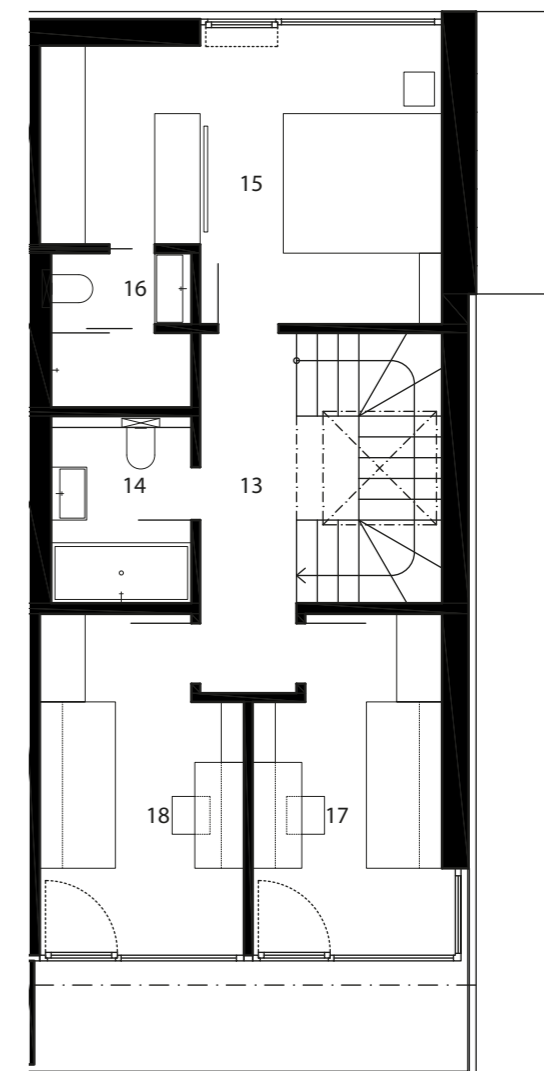

ČÍSLO DOMU
HOUSE NUMBER
DOM 15

IZBY
ROOMS
4

INTERIÉR
INTERIOR
182,10 m²

EXTERIÉR
EXTERIOR
185,1 m²

ORIENTÁCIA
ORIENTATION
JUH, SOUTH

TYP
TYPE
D

1.PP

legenda

01	garáž	27,80 m ²
02	zádverie	6,61 m ²
03	šatník/sklad	8,46 m ²
04	schodisková hala	12,42 m ²
05	technická miestnosť	10,28 m ²

1.NP

legenda

06	vstupná hala	4,68 m ²
07	chodba	2,99 m ²
08	wc	2,10 m ²
09	kuchyňa	7,65 m ²
10	komora	1,75 m ²
11	jedáleň	12,14 m ²
12	schodisko	6,88 m ²
13	obývacia izba	23,82 m ²

2.NP

legenda

13	chodba	6,08 m ²
14	kúpeľňa + wc	4,59 m ²
15	spáľňa	18,25 m ²
16	kúpeľňa + wc	3,73 m ²
17	izba	10,50 m ²
18	izba	11,38 m ²

spolu 1.pp+1.np + 2.np 182,10 m²

POHLADY