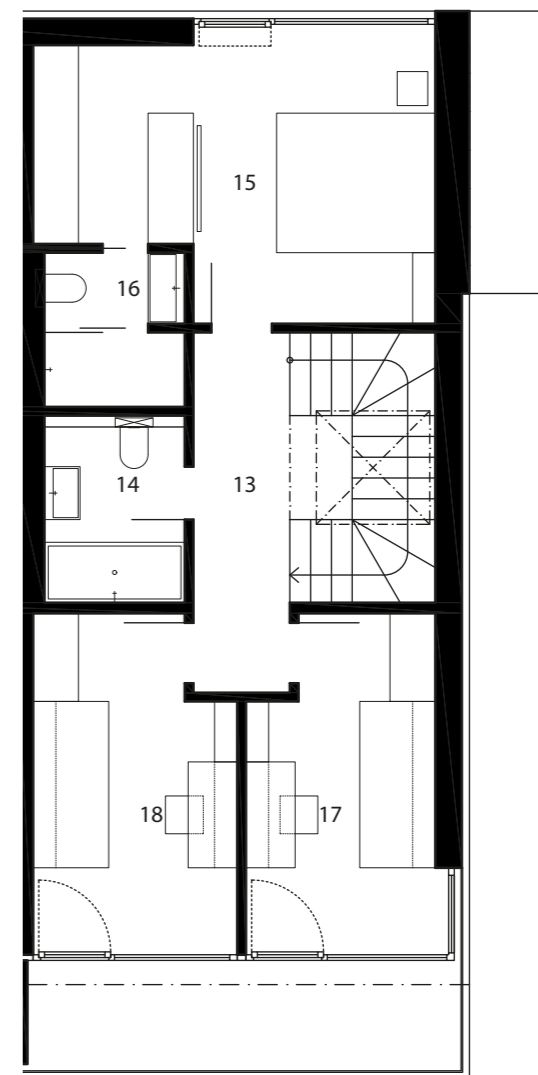

ČÍSLO DOMU
HOUSE NUMBER
DOM 14

IZBY
ROOMS
4

INTERIÉR
INTERIOR
182,30 m²

EXTERIÉR
EXTERIOR
188,5 m²

ORIENTÁCIA
ORIENTATION
JUH, SOUTH

TYP
TYPE
D

1.PP

legenda

01	garáž	34,04 m ²
02	zádverie	5,29 m ²
03	šatník/sklad	3,76 m ²
04	schodisková hala	12,54 m ²
05	technická miestnosť	5,49 m ²

1.NP

legenda

06	vstupná hala	5,31 m ²
07	chodba	2,86 m ²
08	wc	2,42 m ²
09	kuchyňa	8,67 m ²
10	komora	1,99 m ²
11	jedáleň	11,18 m ²
12	schodisko	6,66 m ²
13	obývacia izba	25,79 m ²

2.NP

legenda

13	chodba	6,08 m ²
14	kúpeľňa + wc	4,59 m ²
15	spálňa	18,25 m ²
16	kúpeľňa + wc	3,73 m ²
17	izba	10,50 m ²
18	izba	11,38 m ²

spolu 1.pp+1.np + 2.np 182,30 m²

POHLADY