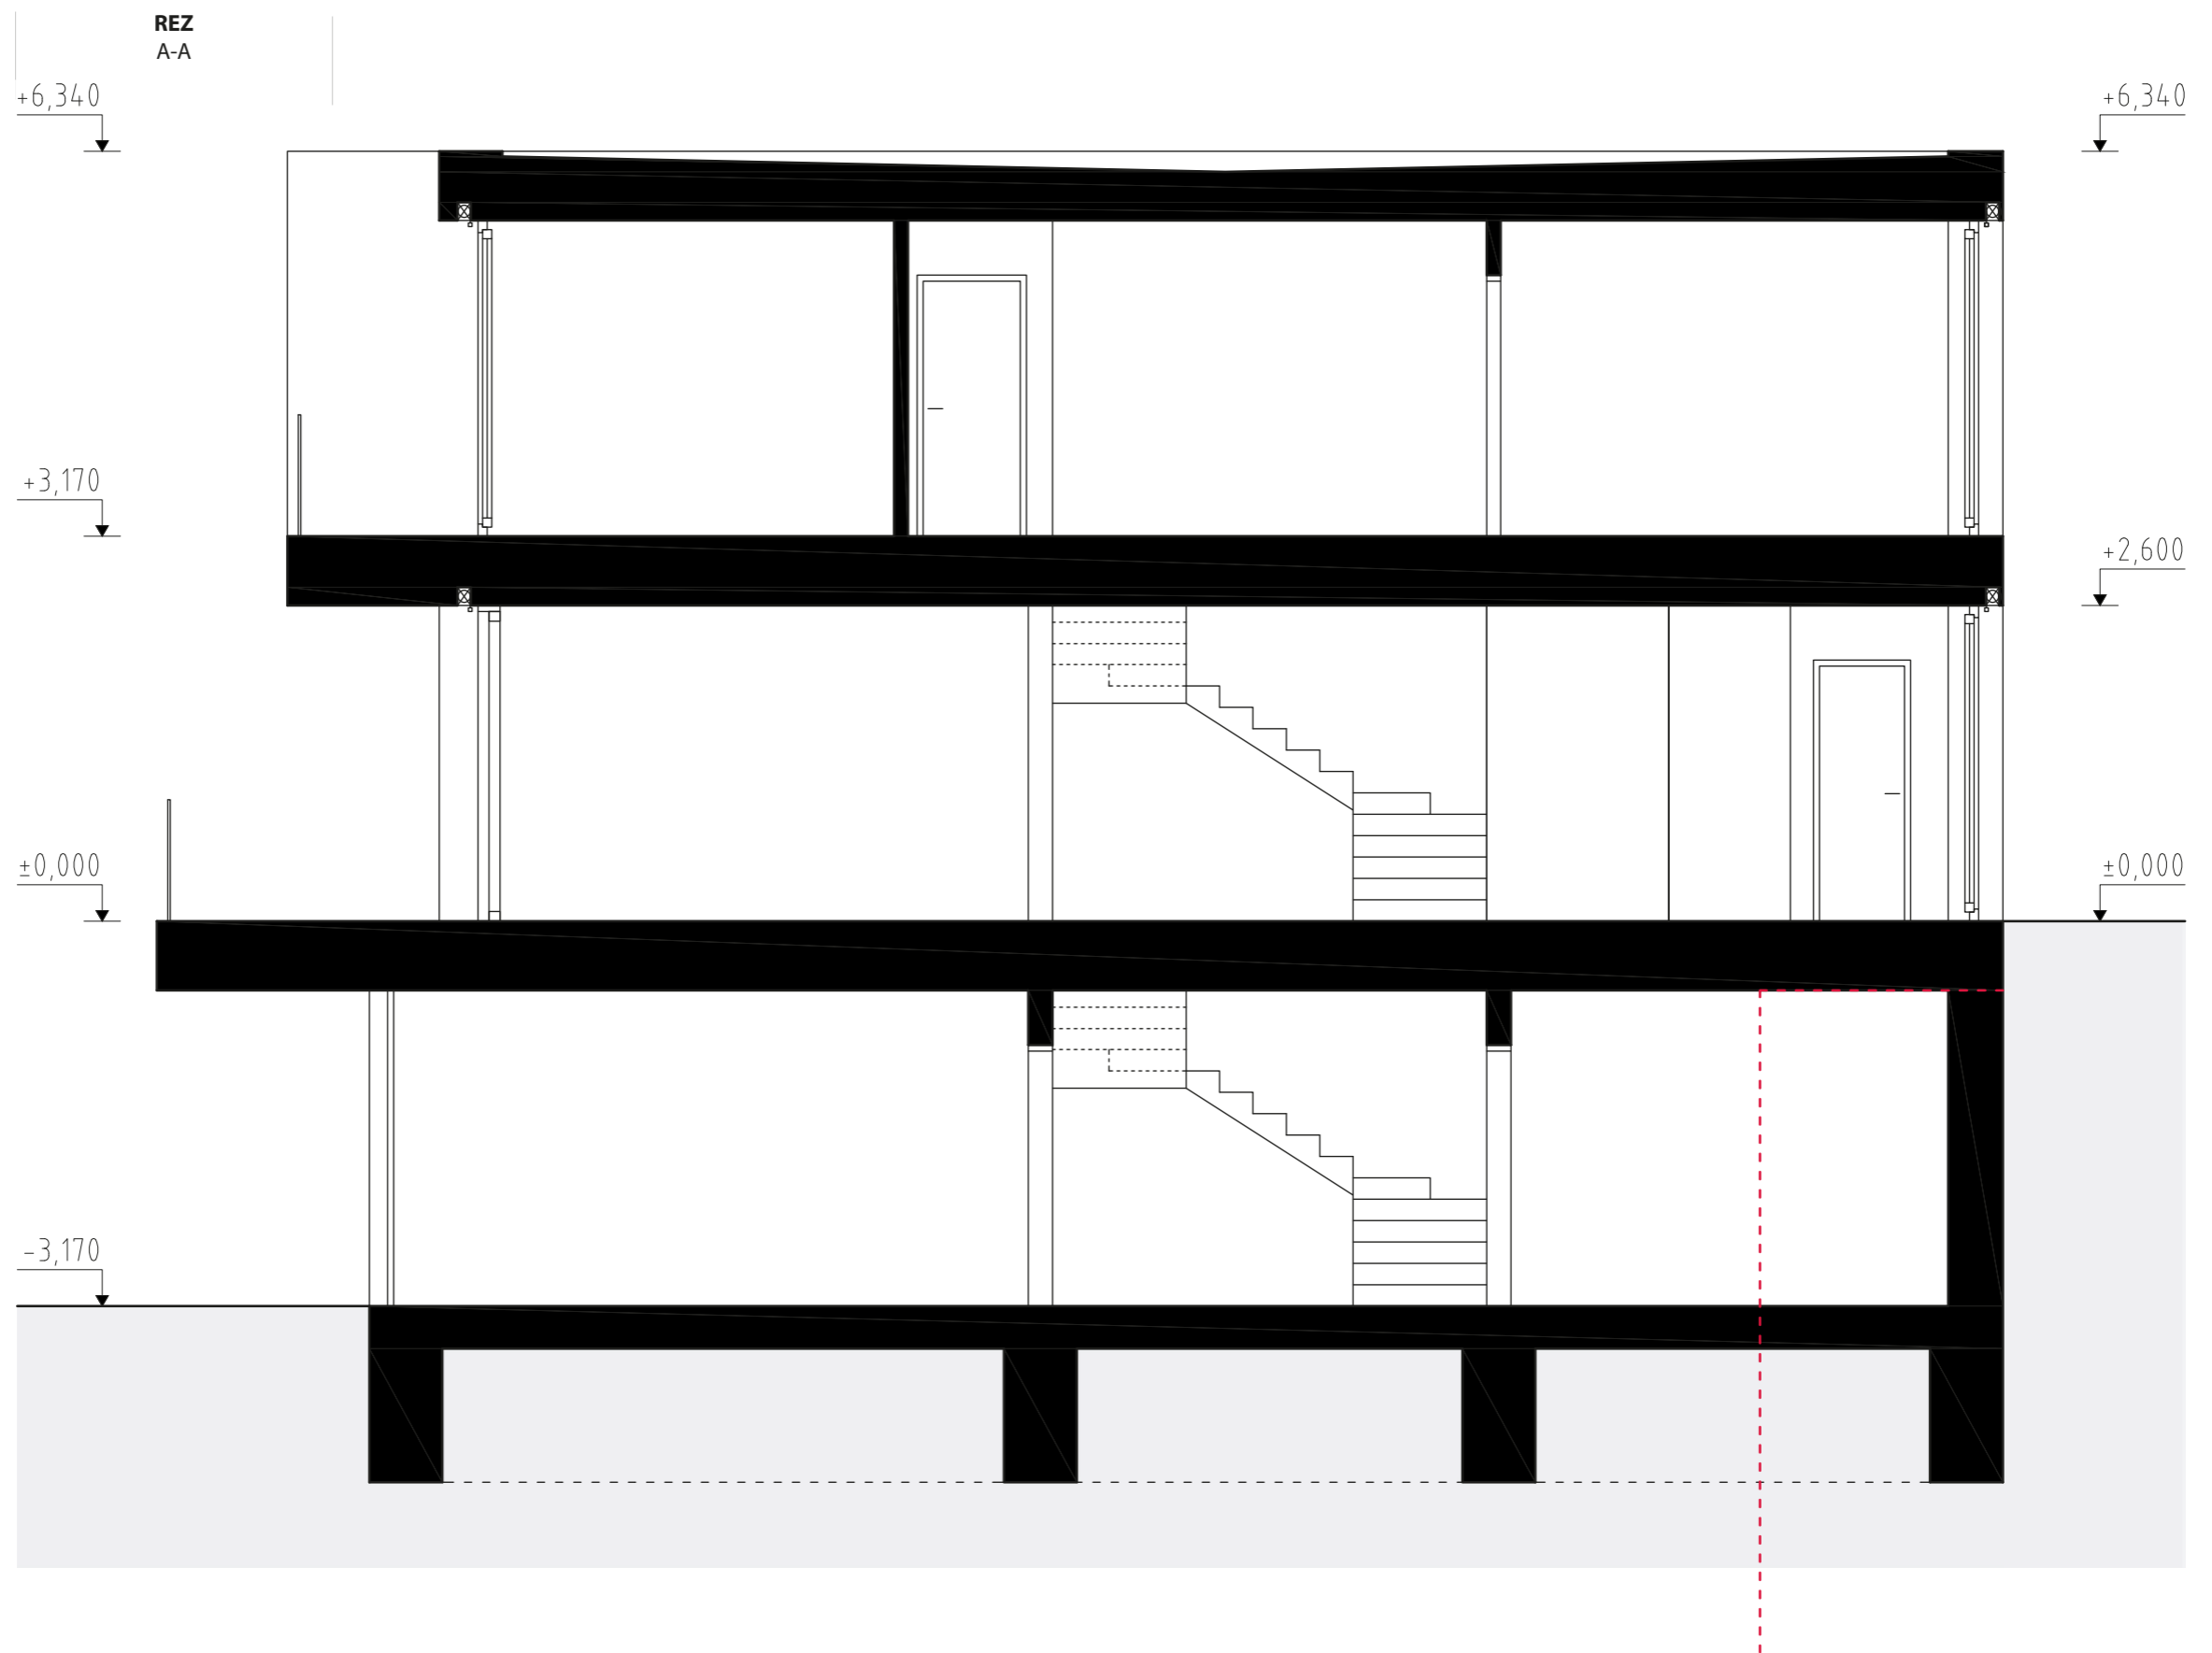

ČÍSLO DOMU
HOUSE NUMBER
DOM 14

IZBY
ROOMS
4

INTERIÉR
INTERIOR
182,30 m²

EXTERIÉR
EXTERIOR
188,5 m²

ORIENTÁCIA
ORIENTATION
JUH, SOUTH

TYP
TYPE
D

1.PP

legenda

01	garáž	34,04 m ²
02	zádverie	5,29 m ²
03	šatník/sklad	3,76 m ²
04	schodisková hala	12,54 m ²
05	technická miestnosť	5,49 m ²

1.NP

legenda

06	vstupná hala	5,31 m ²
07	chodba	2,86 m ²
08	wc	2,42 m ²
09	kuchyňa	8,67 m ²
10	komora	1,99 m ²
11	jedáleň	11,18 m ²
12	schodisko	6,66 m ²
13	obývacia izba	25,79 m ²

2.NP

legenda

13	chodba	6,08 m ²
14	kúpeľňa + wc	4,59 m ²
15	spálňa	18,25 m ²
16	kúpeľňa + wc	3,73 m ²
17	izba	10,50 m ²
18	izba	11,38 m ²

spolu 1.pp+1.np + 2.np 182,30 m²

POHLADY