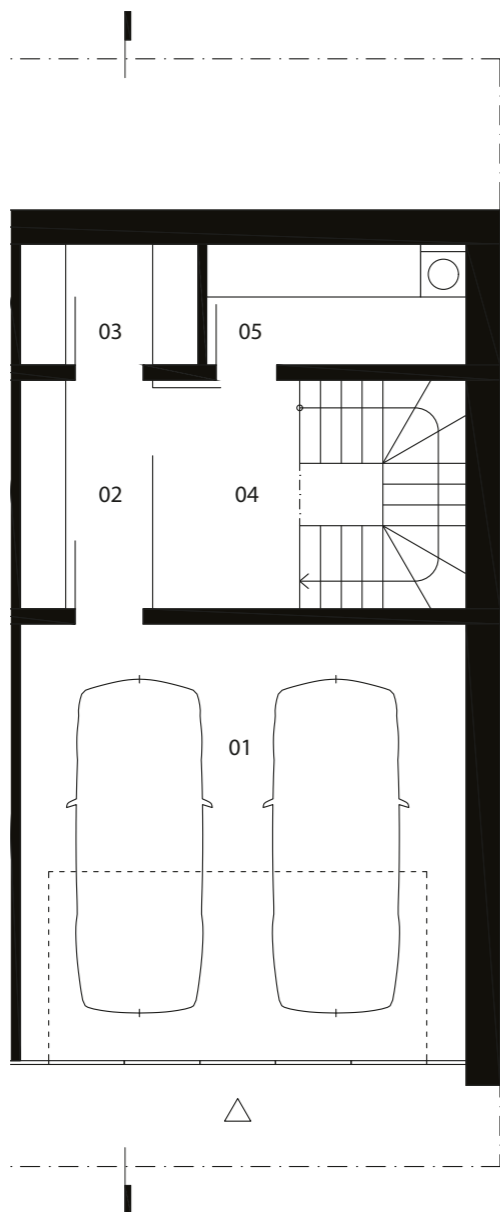

ČÍSLO DOMU
HOUSE NUMBER
DOM 14

IZBY
ROOMS
4

INTERIÉR
INTERIOR
182,30 m²

EXTERIÉR
EXTERIOR
188,5 m²

ORIENTÁCIA
ORIENTATION
JUH, SOUTH

TYP
TYPE
D

1.PP

legenda

01	garáž	34,04 m ²
02	zádverie	5,29 m ²
03	šatník/sklad	3,76 m ²
04	schodisková hala	12,54 m ²
05	technická miestnosť	5,49 m ²

1.NP

legenda

06	vstupná hala	5,31 m ²
07	chodba	2,86 m ²
08	wc	2,42 m ²
09	kuchyňa	8,67 m ²
10	komora	1,99 m ²
11	jedáleň	11,18 m ²
12	schodisko	6,66 m ²
13	obývacia izba	25,79 m ²

2.NP

legenda

13	chodba	6,08 m ²
14	kúpeľňa + wc	4,59 m ²
15	spálňa	18,25 m ²
16	kúpeľňa + wc	3,73 m ²
17	izba	10,50 m ²
18	izba	11,38 m ²

spolu 1.pp+1.np + 2.np 182,30 m²

POHLADY