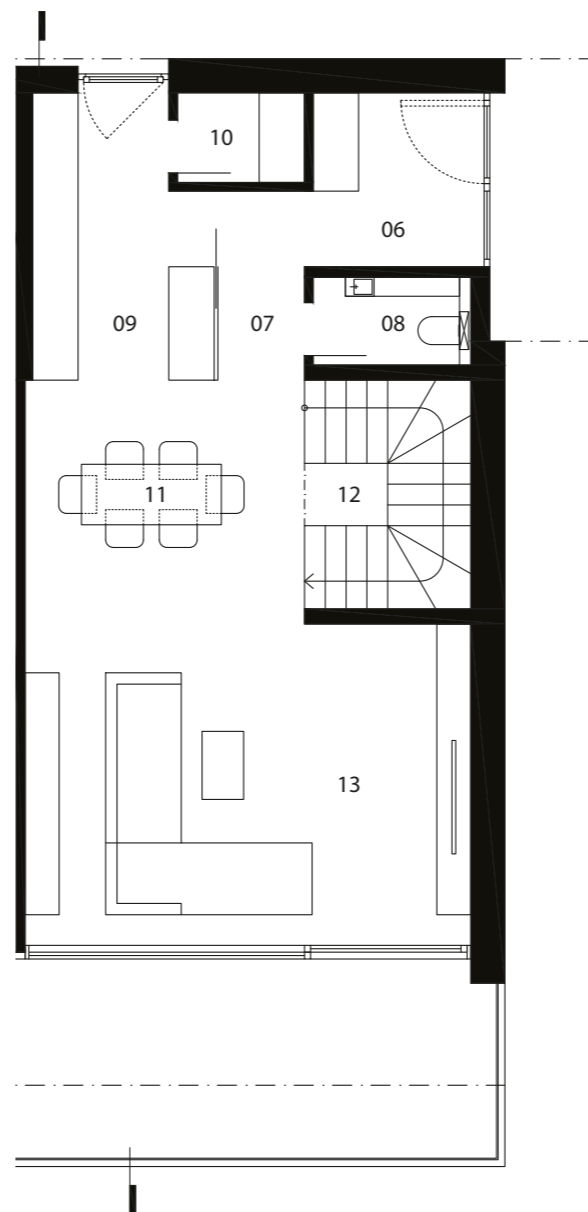

ČÍSLO DOMU
HOUSE NUMBER
DOM 14

IZBY
ROOMS
4

INTERIÉR
INTERIOR
182,30 m²

EXTERIÉR
EXTERIOR
188,5 m²

ORIENTÁCIA
ORIENTATION
JUH, SOUTH

TYP
TYPE
D

1.PP

legenda

01	garáž	34,04 m ²
02	zádverie	5,29 m ²
03	šatník/sklad	3,76 m ²
04	schodisková hala	12,54 m ²
05	technická miestnosť	5,49 m ²

1.NP

legenda

06	vstupná hala	5,31 m ²
07	chodba	2,86 m ²
08	wc	2,42 m ²
09	kuchyňa	8,67 m ²
10	komora	1,99 m ²
11	jedáleň	11,18 m ²
12	schodisko	6,66 m ²
13	obývacia izba	25,79 m ²

2.NP

legenda

13	chodba	6,08 m ²
14	kúpeľňa + wc	4,59 m ²
15	spálňa	18,25 m ²
16	kúpeľňa + wc	3,73 m ²
17	izba	10,50 m ²
18	izba	11,38 m ²

spolu 1.pp+1.np + 2.np 182,30 m²

POHLADY