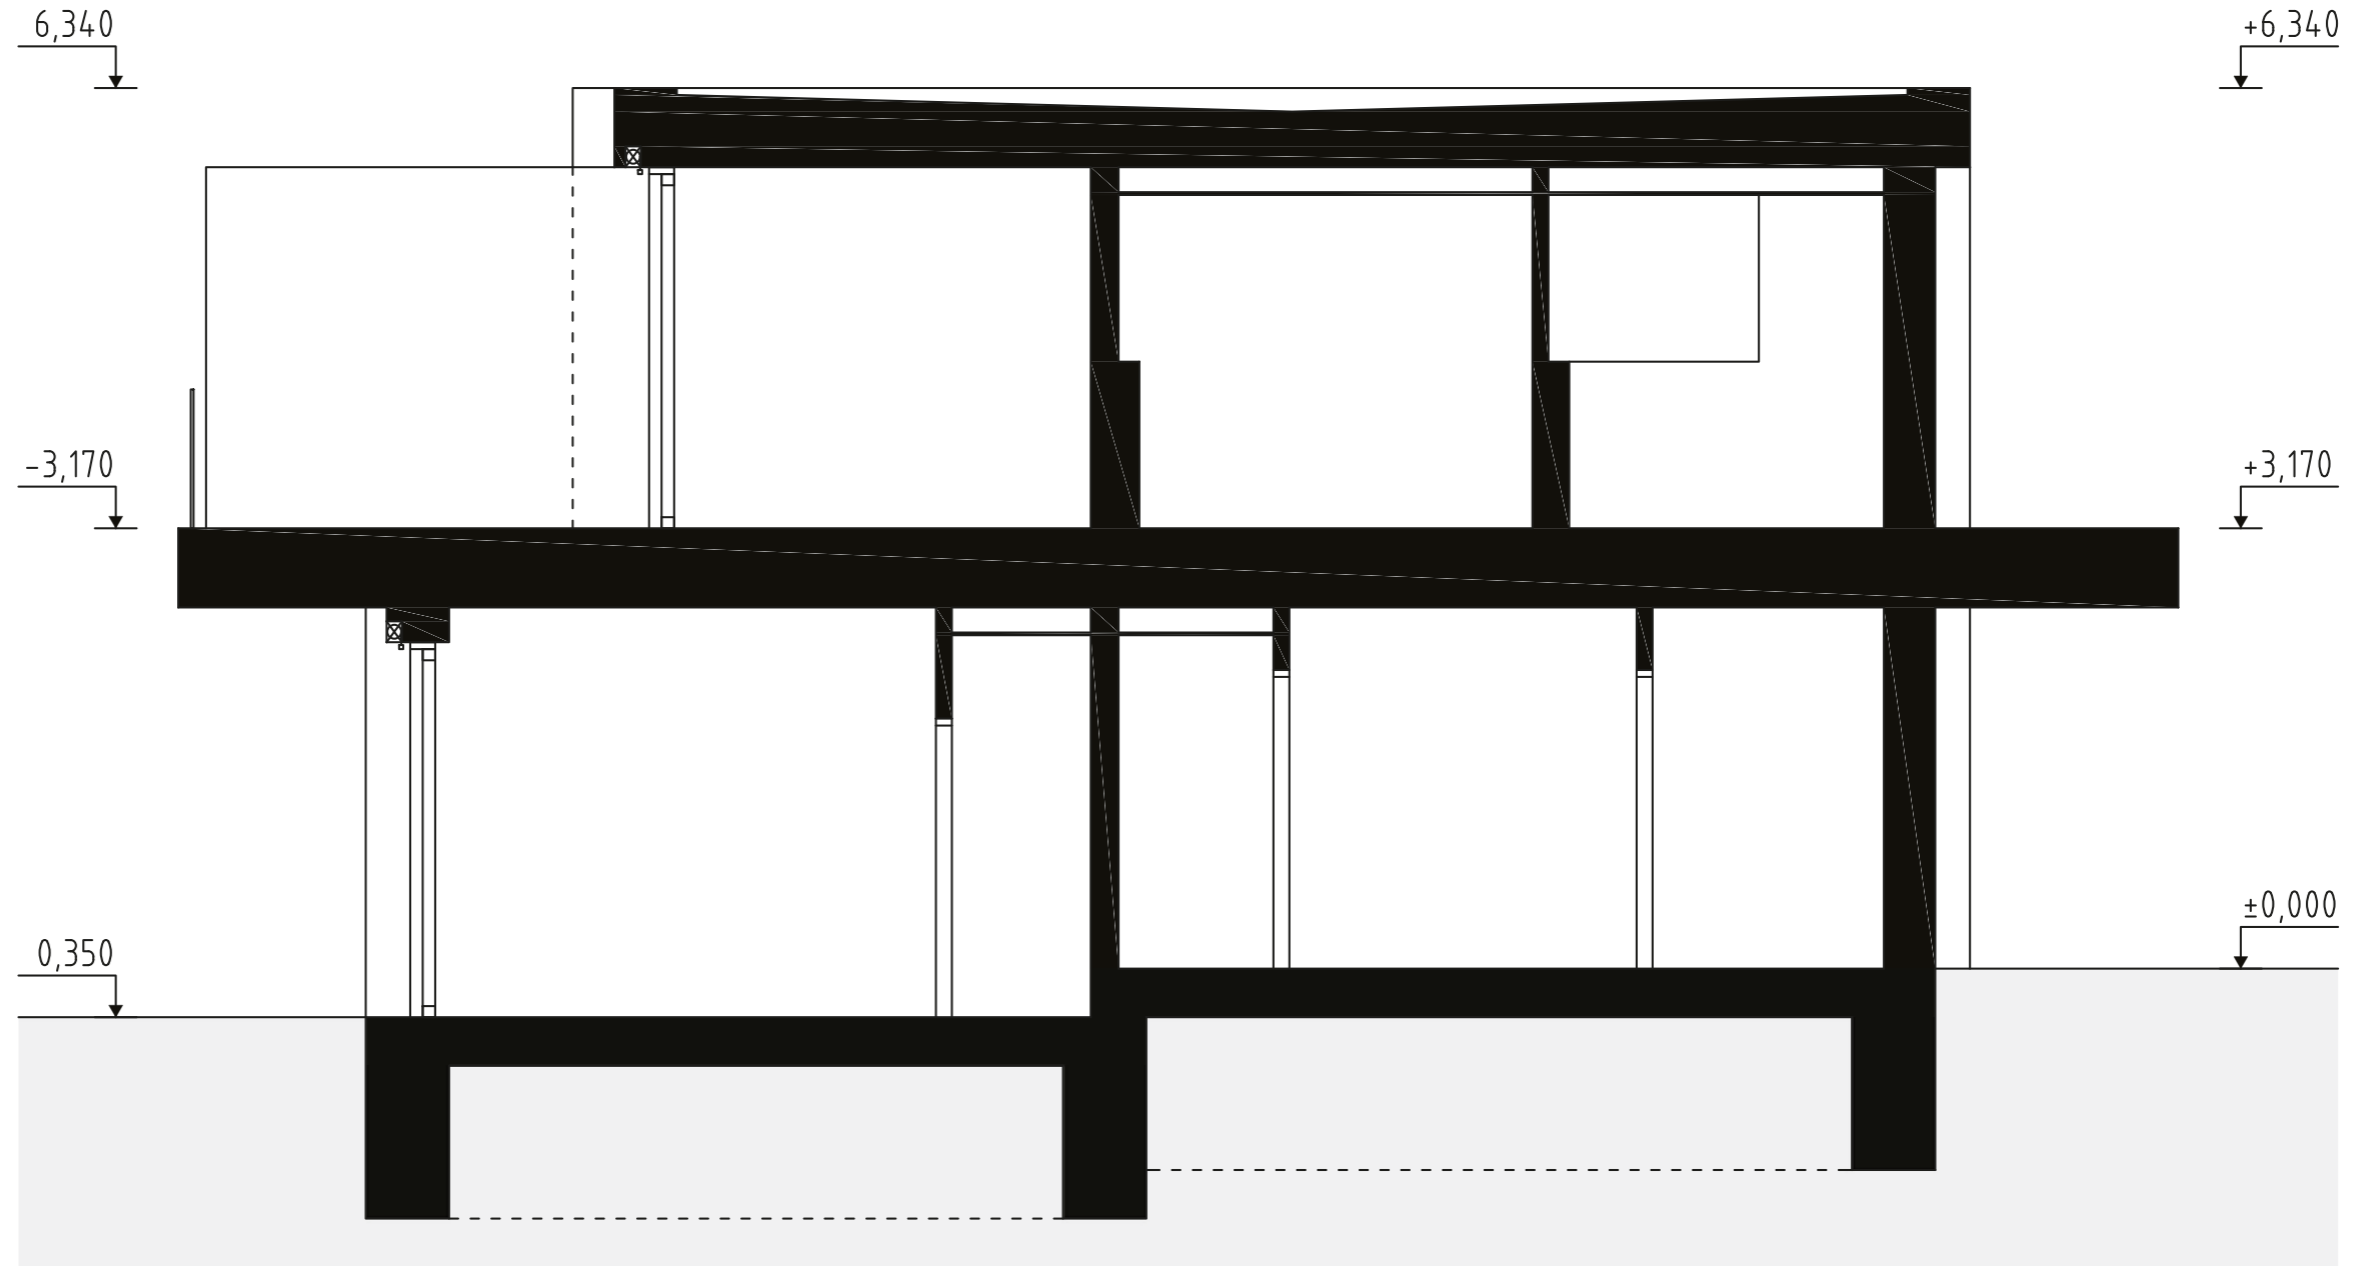

ČÍSLO DOMU
HOUSE NUMBER
DOM 2

IZBY
ROOMS
4

INTERIÉR
INTERIOR
110,78 m²

EXTERIÉR
EXTERIOR
274,0 m²

ORIENTÁCIA
ORIENTATION
JUH, SOUTH

TYP
TYPE
A

1.NP

legenda

01	vstupná hala	6,64 m ²
02	šatník + technická miestnosť	4,22 m ²
03	wc	2,80 m ²
04	schodisková hala	9,92 m ²
05	obývacia izba + kuchyňa	30,53 m ²
06	komora	2,53 m ²

2.NP

legenda

06	chodba	5,22 m ²
07	kúpeľňa + wc	6,66 m ²
08	izba	10,47 m ²
09	izba	10,47 m ²
10	spáľňa	16,06 m ²
11	kúpeľňa + wc	5,26 m ²

spolu 1.np + 2.np

110,78 m²

REZ
A-A

POHLADY

JUŽNÝ POHĽAD

ZÁPADNÝ POHĽAD

SEVERNÝ POHĽAD

VÝCHODNÝ POHĽAD