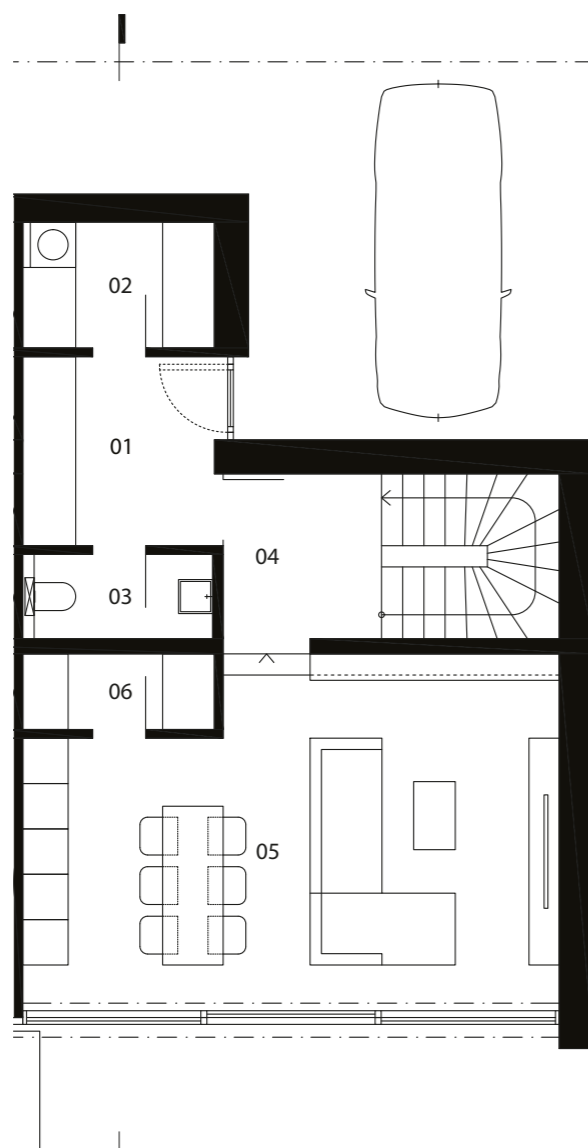

ČÍSLO DOMU
HOUSE NUMBER
DOM 2

IZBY
ROOMS
4

INTERIÉR
INTERIOR
110,78 m²

EXTERIÉR
EXTERIOR
274,0 m²

ORIENTÁCIA
ORIENTATION
JUH, SOUTH

TYP
TYPE
A

1.NP

legenda

01	vstupná hala	6,64 m ²
02	šatník + technická miestnosť	4,22 m ²
03	wc	2,80 m ²
04	schodisková hala	9,92 m ²
05	obývacia izba + kuchyňa	30,53 m ²
06	komora	2,53 m ²

2.NP

legenda

06	chodba	5,22 m ²
07	kúpeľňa + wc	6,66 m ²
08	izba	10,47 m ²
09	izba	10,47 m ²
10	spáľňa	16,06 m ²
11	kúpeľňa + wc	5,26 m ²

spolu 1.np + 2.np

110,78 m²

REZ
A-A

POHLADY

JUŽNÝ POHĽAD

ZÁPADNÝ POHĽAD

SEVERNÝ POHĽAD

VÝCHODNÝ POHĽAD