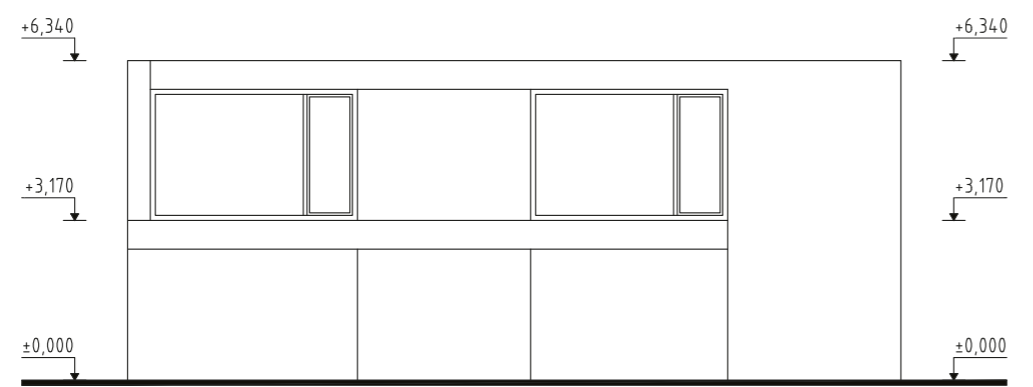

ČÍSLO DOMU
HOUSE NUMBER
DOM 2

IZBY
ROOMS
4

INTERIÉR
INTERIOR
110,78 m²

EXTERIÉR
EXTERIOR
274,0 m²

ORIENTÁCIA
ORIENTATION
JUH, SOUTH

TYP
TYPE
A

1.NP

legenda

01	vstupná hala	6,64 m ²
02	šatník + technická miestnosť	4,22 m ²
03	wc	2,80 m ²
04	schodisková hala	9,92 m ²
05	obývacia izba + kuchyňa	30,53 m ²
06	komora	2,53 m ²

2.NP

legenda

06	chodba	5,22 m ²
07	kúpeľňa + wc	6,66 m ²
08	izba	10,47 m ²
09	izba	10,47 m ²
10	spáľňa	16,06 m ²
11	kúpeľňa + wc	5,26 m ²

spolu 1.np + 2.np

110,78 m²

REZ
A-A

POHLADY

JUŽNÝ POHĽAD

ZÁPADNÝ POHĽAD

SEVERNÝ POHĽAD

VÝCHODNÝ POHĽAD