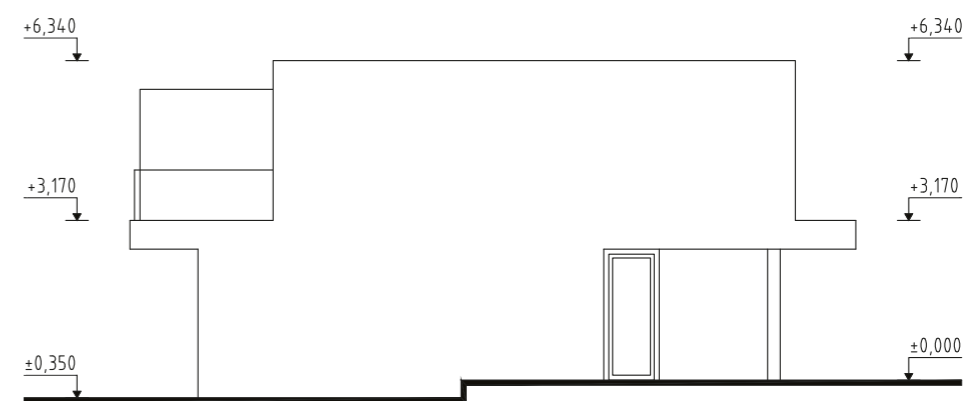

ČÍSLO DOMU
HOUSE NUMBER
DOM 2

IZBY
ROOMS
4

INTERIÉR
INTERIOR
110,78 m²

EXTERIÉR
EXTERIOR
274,0 m²

ORIENTÁCIA
ORIENTATION
JUH, SOUTH

TYP
TYPE
A

1.NP

legenda

01	vstupná hala	6,64 m ²
02	šatník + technická miestnosť	4,22 m ²
03	wc	2,80 m ²
04	schodisková hala	9,92 m ²
05	obývacia izba + kuchyňa	30,53 m ²
06	komora	2,53 m ²

2.NP

legenda

06	chodba	5,22 m ²
07	kúpeľňa + wc	6,66 m ²
08	izba	10,47 m ²
09	izba	10,47 m ²
10	spáľňa	16,06 m ²
11	kúpeľňa + wc	5,26 m ²

spolu 1.np + 2.np

110,78 m²

REZ
A-A

POHLADY

JUŽNÝ POHĽAD

ZÁPADNÝ POHĽAD

SEVERNÝ POHĽAD

VÝCHODNÝ POHĽAD