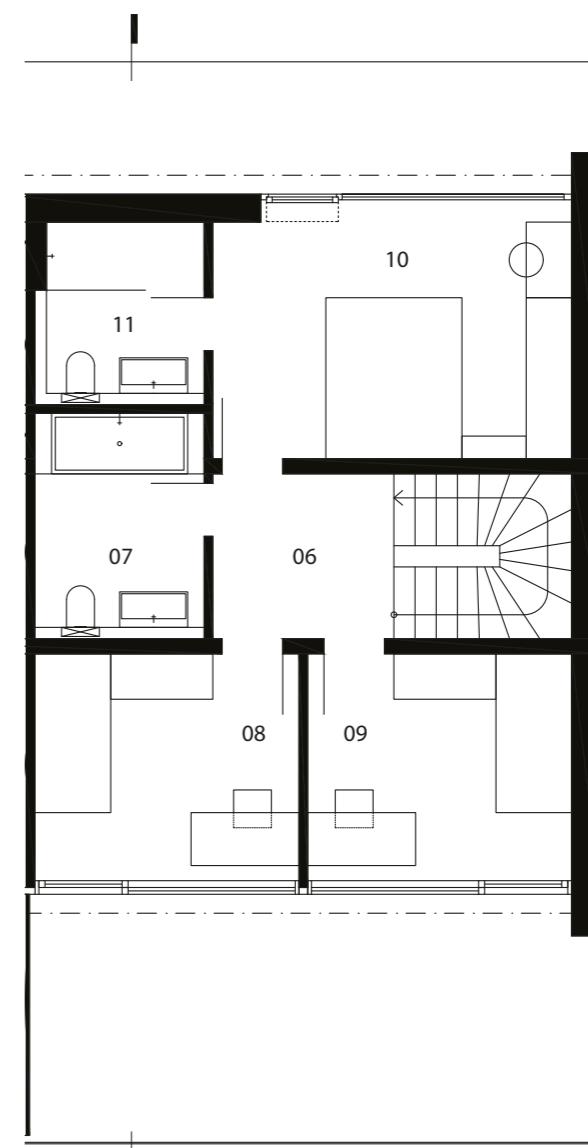

ČÍSLO DOMU
HOUSE NUMBER
DOM 2

IZBY
ROOMS
4

INTERIÉR
INTERIOR
110,78 m²

EXTERIÉR
EXTERIOR
274,0 m²

ORIENTÁCIA
ORIENTATION
JUH, SOUTH

TYP
TYPE
A

1.NP

legenda

01	vstupná hala	6,64 m ²
02	šatník + technická miestnosť	4,22 m ²
03	wc	2,80 m ²
04	schodisková hala	9,92 m ²
05	obývacia izba + kuchyňa	30,53 m ²
06	komora	2,53 m ²

2.NP

legenda

06	chodba	5,22 m ²
07	kúpeľňa + wc	6,66 m ²
08	izba	10,47 m ²
09	izba	10,47 m ²
10	spáľňa	16,06 m ²
11	kúpeľňa + wc	5,26 m ²

spolu 1.np + 2.np

110,78 m²

REZ
A-A

POHLADY

JUŽNÝ POHĽAD

ZÁPADNÝ POHĽAD

SEVERNÝ POHĽAD

VÝCHODNÝ POHĽAD