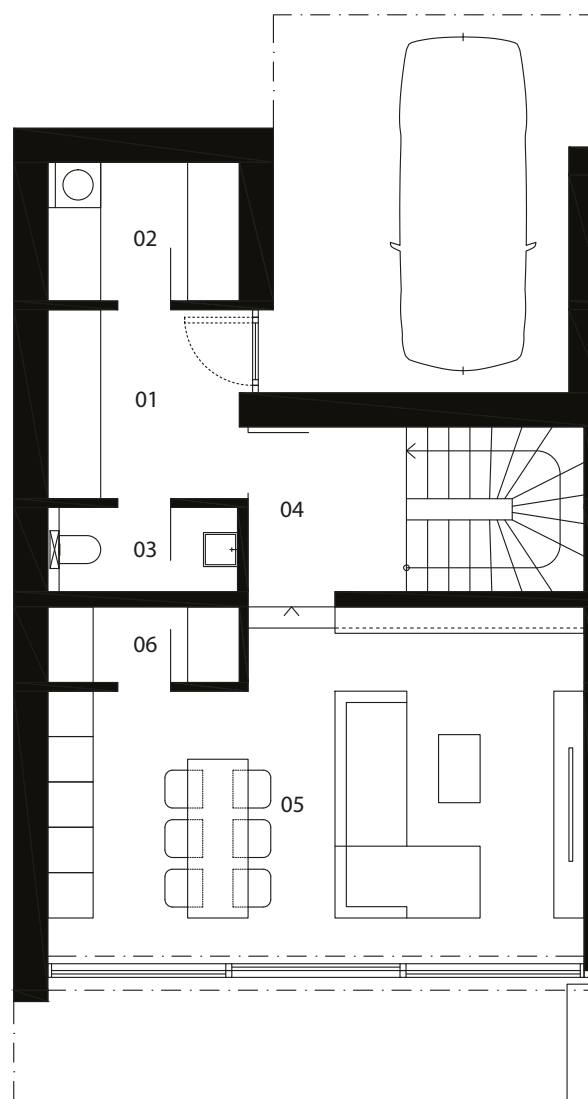

ČÍSLO DOMU
HOUSE NUMBER
DOM 3

IZBY
ROOMS
4

INTERIÉR
INTERIOR
111,54 m²

EXTERIÉR
EXTERIOR
260,3 m²

ORIENTÁCIA
ORIENTATION
JUH, SOUTH

TYP
TYPE
A

1.NP

legenda

01	vstupná hala	6,64 m ²
02	šatník + technická miestnosť	4,65 m ²
03	wc	2,80 m ²
04	schodisková hala	9,92 m ²
05	obývacia izba + kuchyňa	30,53 m ²
06	komora	2,53 m ²

2.NP

legenda

06	chodba	5,22 m ²
07	kúpeľňa + wc	6,66 m ²
08	izba	10,47 m ²
09	izba	10,47 m ²
10	spáľňa	16,01 m ²
11	kúpeľňa + wc	5,64 m ²

spolu 1.np + 2.np

111,54 m²

REZ
A-A

POHLADY

JUŽNÝ POHĽAD

ZÁPADNÝ POHĽAD

SEVERNÝ POHĽAD

VÝCHODNÝ POHĽAD