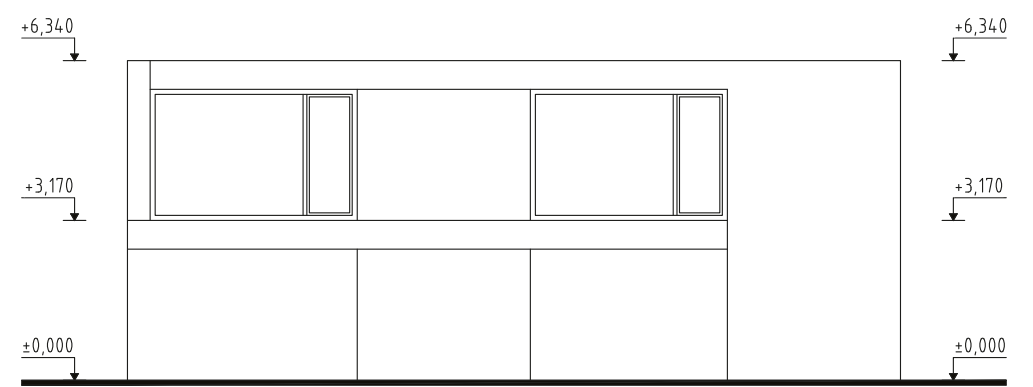

01	vstupná hala	6,64 m ²
02	šatník + technická miestnosť	4,65 m ²
03	wc	2,80 m ²
04	schodisková hala	9,92 m ²
05	obývacia izba + kuchyňa	30,53 m ²
06	komora	2,53 m ²

2.NP

legenda

06	chodba	5,22 m ²
07	kúpeľňa + wc	6,66 m ²
08	izba	10,47 m ²
09	izba	10,47 m ²
10	spáľňa	16,01 m ²
11	kúpeľňa + wc	5,64 m ²

spolu 1.np + 2.np

111,54 m²

REZ
A-A

POHLADY

JUŽNÝ POHĽAD

ZÁPADNÝ POHĽAD

SEVERNÝ POHĽAD

VÝCHODNÝ POHĽAD