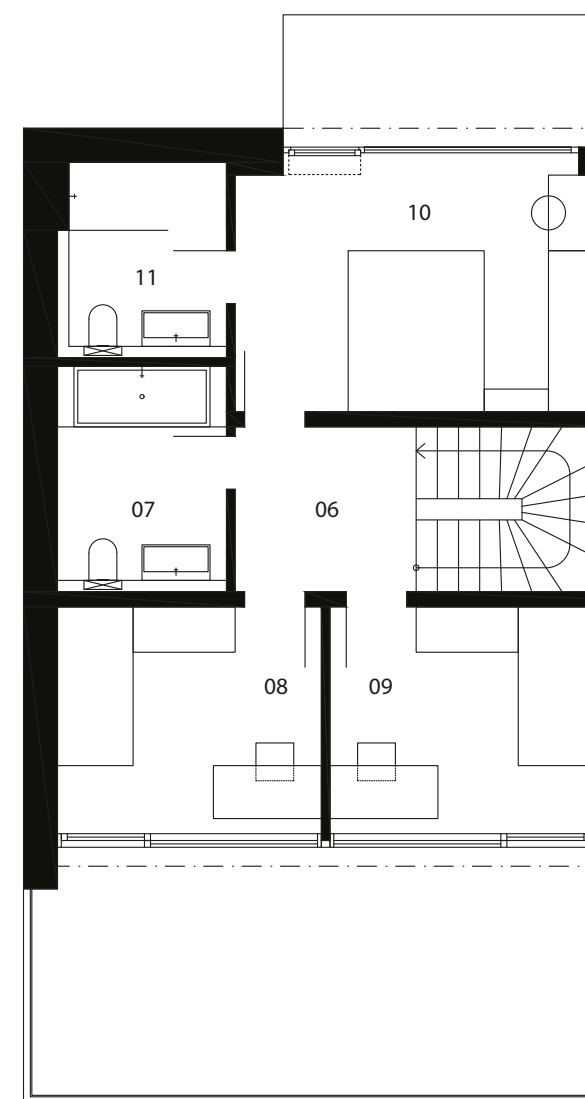

ČÍSLO DOMU
HOUSE NUMBER
DOM 3

IZBY
ROOMS
4

INTERIÉR
INTERIOR
111,54 m²

EXTERIÉR
EXTERIOR
260,3 m²

ORIENTÁCIA
ORIENTATION
JUH, SOUTH

TYP
TYPE
A

1.NP

legenda

01	vstupná hala	6,64 m ²
02	šatník + technická miestnosť	4,65 m ²
03	wc	2,80 m ²
04	schodisková hala	9,92 m ²
05	obývacia izba + kuchyňa	30,53 m ²
06	komora	2,53 m ²

2.NP

legenda

06	chodba	5,22 m ²
07	kúpeľňa + wc	6,66 m ²
08	izba	10,47 m ²
09	izba	10,47 m ²
10	spáľňa	16,01 m ²
11	kúpeľňa + wc	5,64 m ²

spolu 1.np + 2.np

111,54 m²

REZ
A-A

POHLADY

JUŽNÝ POHĽAD

ZÁPADNÝ POHĽAD

SEVERNÝ POHĽAD

VÝCHODNÝ POHĽAD