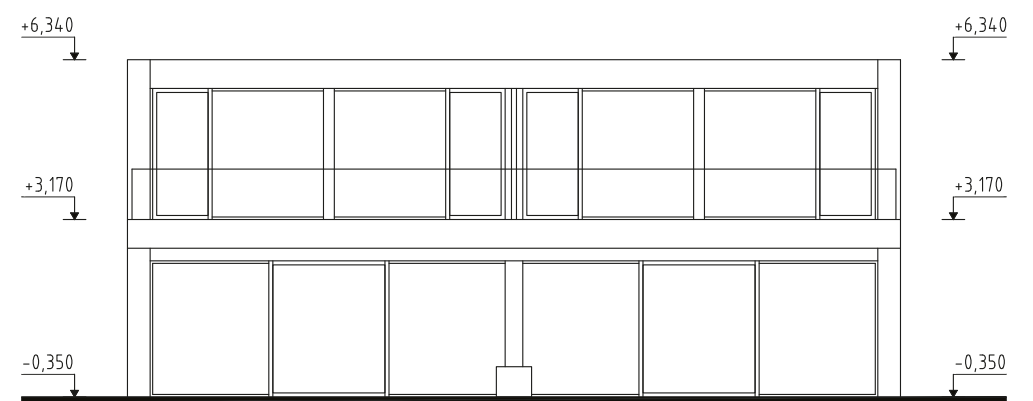

ČÍSLO DOMU
HOUSE NUMBER
DOM 3

IZBY
ROOMS
4

INTERIÉR
INTERIOR
111,54 m²

EXTERIÉR
EXTERIOR
260,3 m²

ORIENTÁCIA
ORIENTATION
JUH, SOUTH

TYP
TYPE
A

1.NP

legenda

01	vstupná hala	6,64 m ²
02	šatník + technická miestnosť	4,65 m ²
03	wc	2,80 m ²
04	schodisková hala	9,92 m ²
05	obývacia izba + kuchyňa	30,53 m ²
06	komora	2,53 m ²

2.NP

legenda

06	chodba	5,22 m ²
07	kúpeľňa + wc	6,66 m ²
08	izba	10,47 m ²
09	izba	10,47 m ²
10	spáľňa	16,01 m ²
11	kúpeľňa + wc	5,64 m ²

spolu 1.np + 2.np

111,54 m²

REZ
A-A

POHLADY

JUŽNÝ POHĽAD

ZÁPADNÝ POHĽAD

SEVERNÝ POHĽAD

VÝCHODNÝ POHĽAD