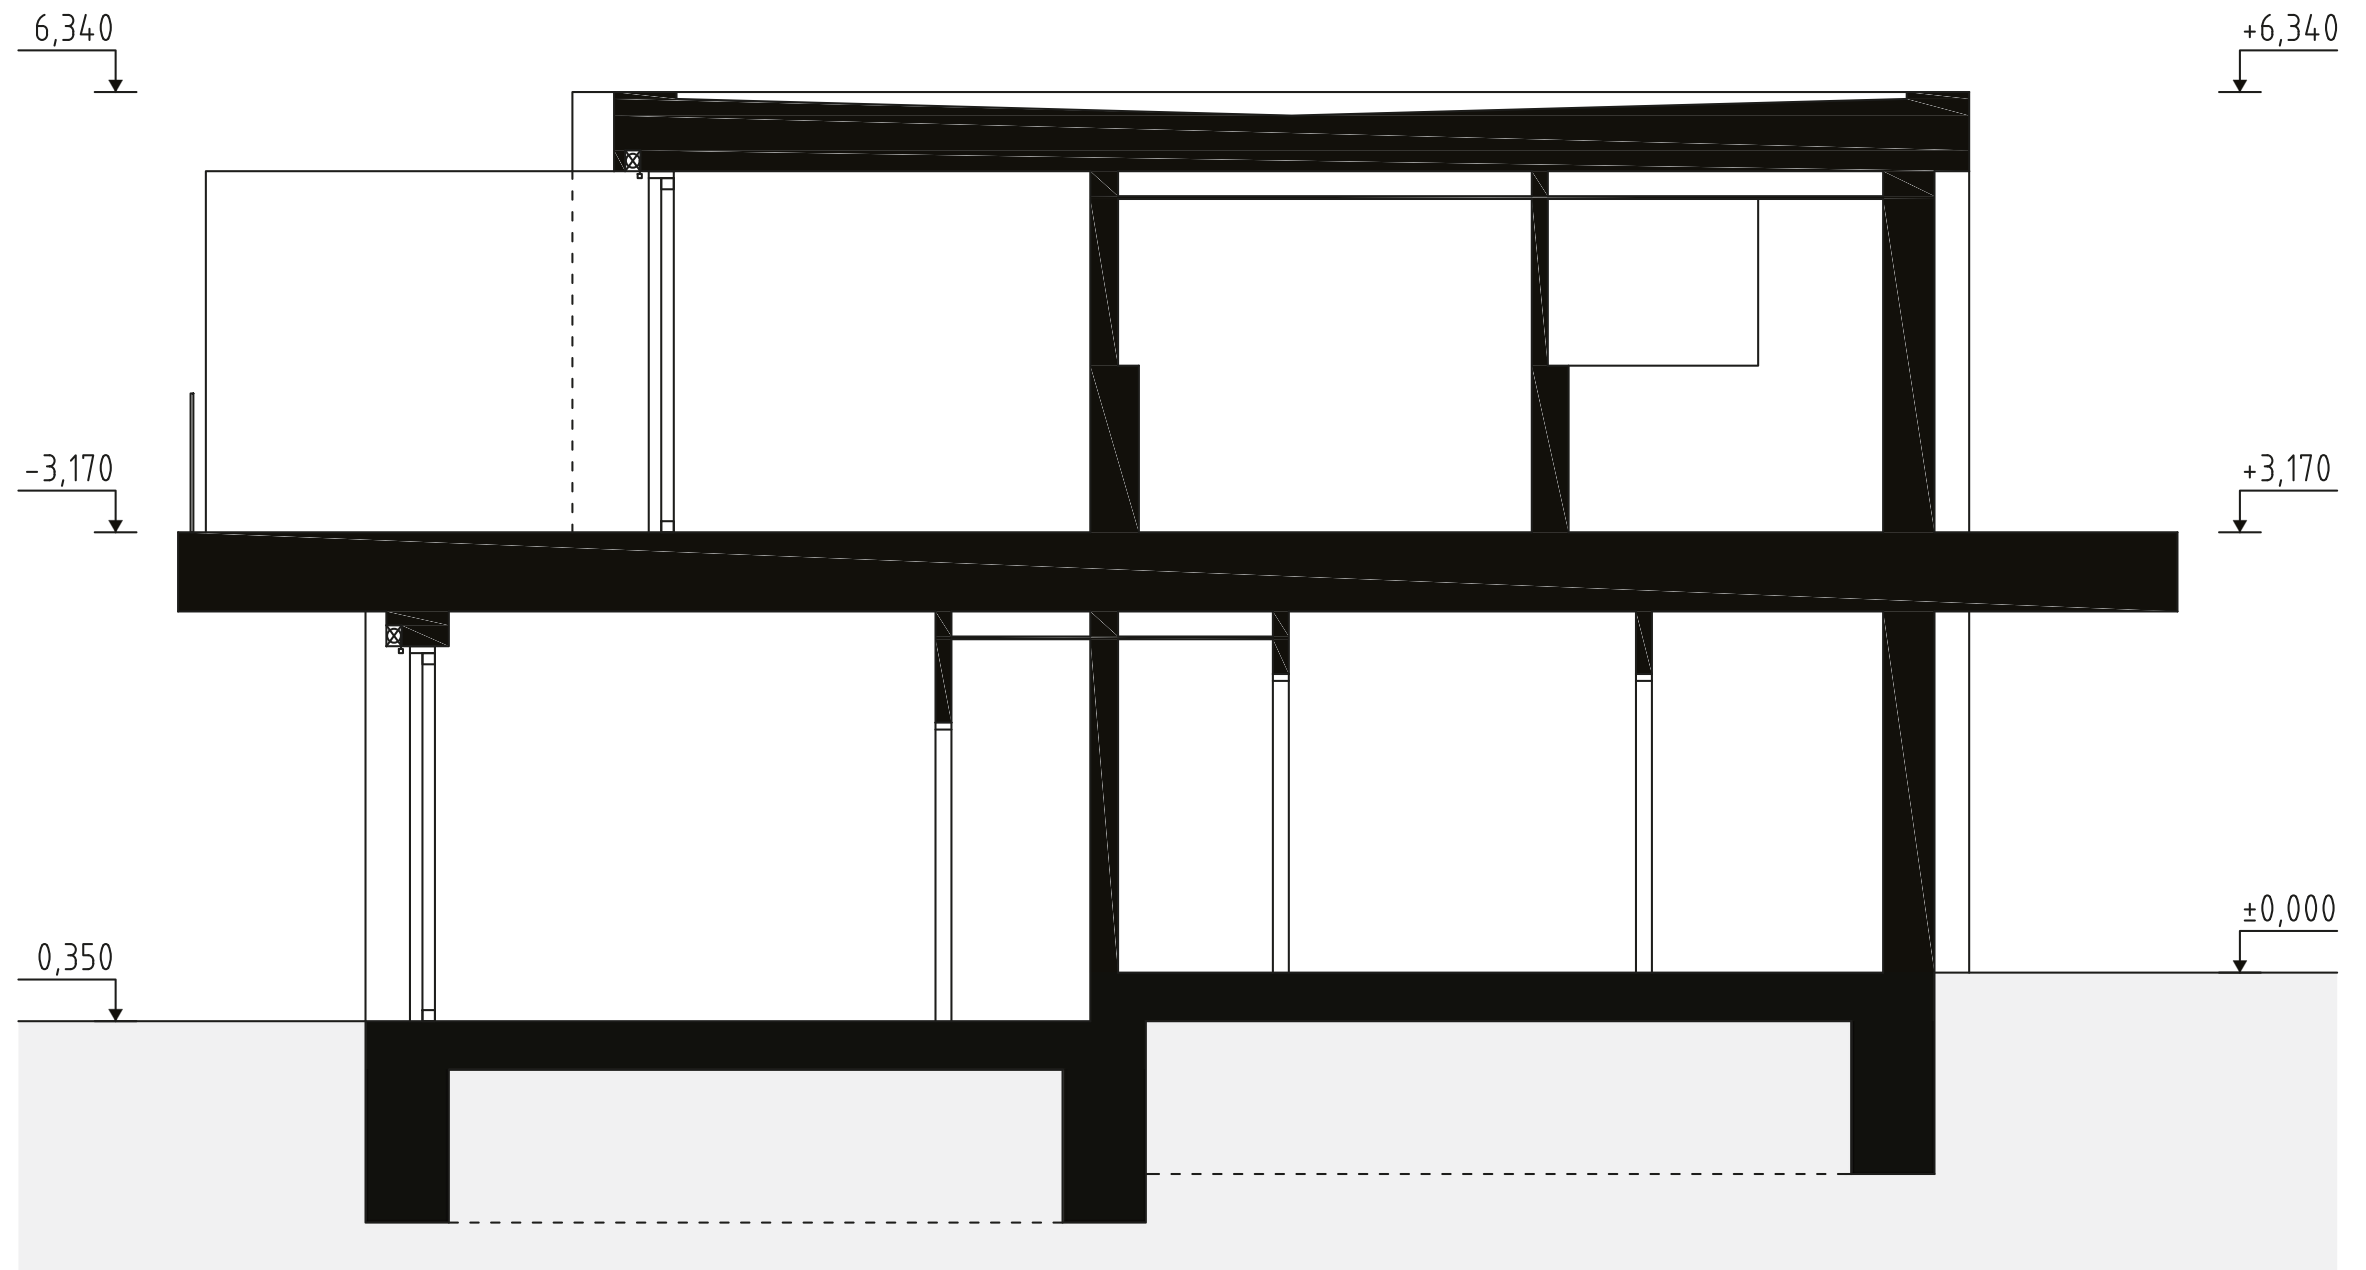

ČÍSLO DOMU
HOUSE NUMBER
DOM 3

IZBY
ROOMS
4

INTERIÉR
INTERIOR
111,54 m²

EXTERIÉR
EXTERIOR
260,3 m²

ORIENTÁCIA
ORIENTATION
JUH, SOUTH

TYP
TYPE
A

1.NP

legenda

01	vstupná hala	6,64 m ²
02	šatník + technická miestnosť	4,65 m ²
03	wc	2,80 m ²
04	schodisková hala	9,92 m ²
05	obývacia izba + kuchyňa	30,53 m ²
06	komora	2,53 m ²

2.NP

legenda

06	chodba	5,22 m ²
07	kúpeľňa + wc	6,66 m ²
08	izba	10,47 m ²
09	izba	10,47 m ²
10	spáľňa	16,01 m ²
11	kúpeľňa + wc	5,64 m ²

spolu 1.np + 2.np

111,54 m²

REZ
A-A

POHLADY

JUŽNÝ POHĽAD

ZÁPADNÝ POHĽAD

SEVERNÝ POHĽAD

VÝCHODNÝ POHĽAD