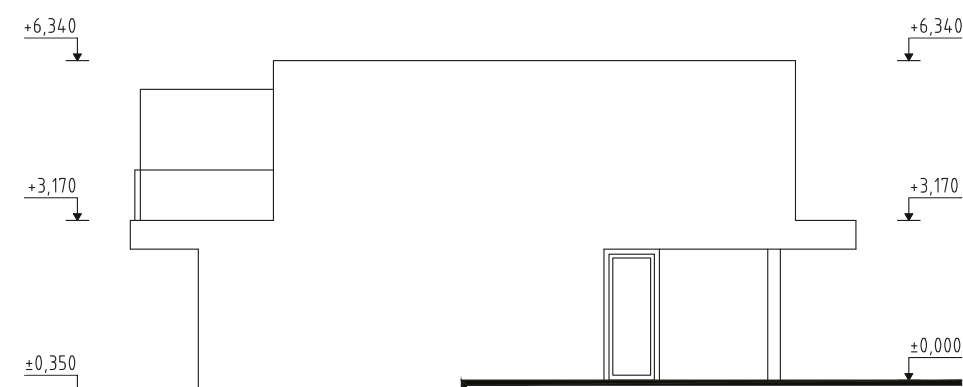

ČÍSLO DOMU
HOUSE NUMBER
DOM 3

IZBY
ROOMS
4

INTERIÉR
INTERIOR
111,54 m²

EXTERIÉR
EXTERIOR
260,3 m²

ORIENTÁCIA
ORIENTATION
JUH, SOUTH

TYP
TYPE
A

1.NP

legenda

spolu 1.np + 2.np

111,54 m²

REZ
A-A

POHLADY

JUŽNÝ POHĽAD

ZÁPADNÝ POHĽAD

SEVERNÝ POHĽAD

VÝCHODNÝ POHĽAD