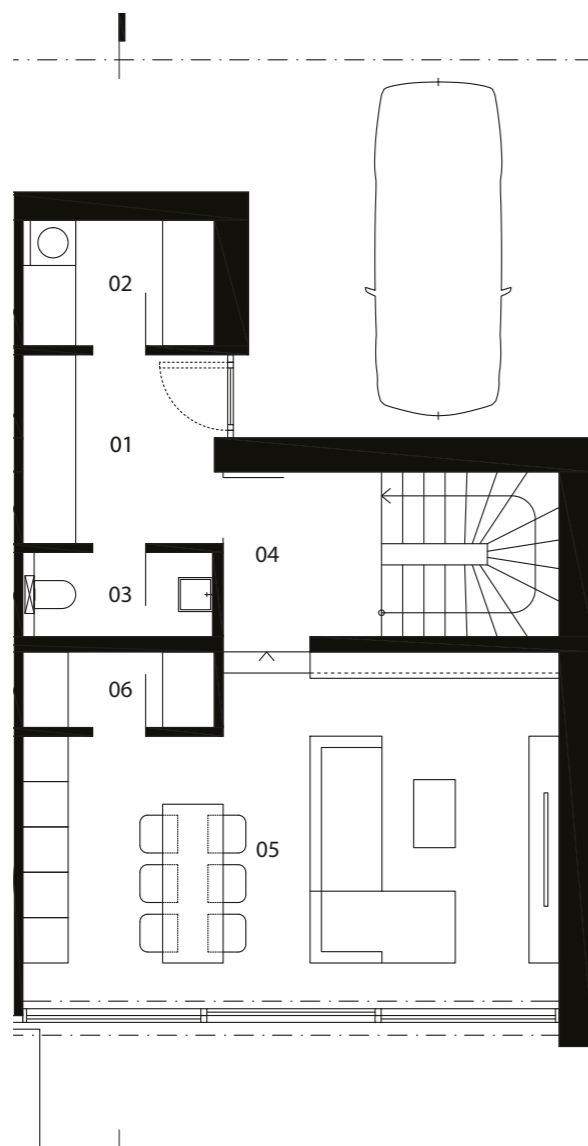

ČÍSLO DOMU
HOUSE NUMBER
DOM 4

IZBY
ROOMS
4

INTERIÉR
INTERIOR
110,78 m²

EXTERIÉR
EXTERIOR
284,7 m²

ORIENTÁCIA
ORIENTATION
JUH, SOUTH

TYP
TYPE
A

1.NP

legenda

01	vstupná hala	6,64 m ²
02	šatník + technická miestnosť	4,22 m ²
03	wc	2,80 m ²
04	schodisková hala	9,92 m ²
05	obývacia izba + kuchyňa	30,53 m ²
06	komora	2,53 m ²

2.NP

legenda

06	chodba	5,22 m ²
07	kúpeľňa + wc	6,66 m ²
08	izba	10,47 m ²
09	izba	10,47 m ²
10	spáľňa	16,06 m ²
11	kúpeľňa + wc	5,26 m ²

spolu 1.np + 2.np

110,78 m²

REZ
A-A

POHLADY

JUŽNÝ POHĽAD

ZÁPADNÝ POHĽAD

SEVERNÝ POHĽAD

VÝCHODNÝ POHĽAD