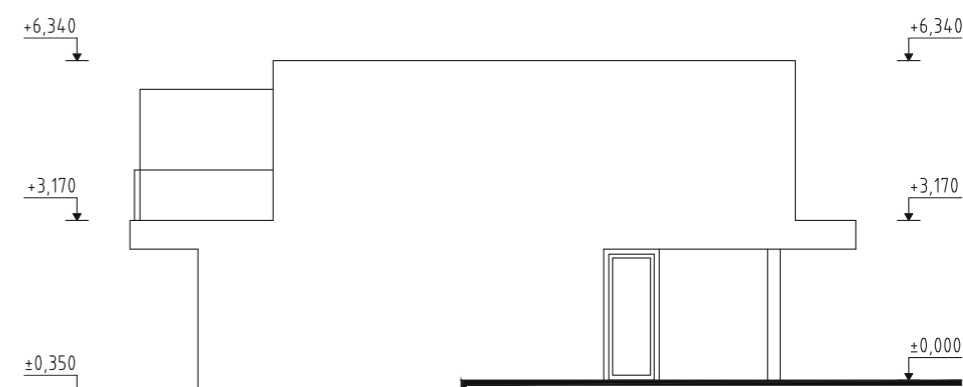

ČÍSLO DOMU
HOUSE NUMBER
DOM 4

IZBY
ROOMS
4

INTERIÉR
INTERIOR
110,78 m²

EXTERIÉR
EXTERIOR
284,7 m²

ORIENTÁCIA
ORIENTATION
JUH, SOUTH

TYP
TYPE
A

1.NP

legenda

spolu 1.np + 2.np

110,78 m²

REZ
A-A

POHLADY

JUŽNÝ POHĽAD

ZÁPADNÝ POHĽAD

SEVERNÝ POHĽAD

VÝCHODNÝ POHĽAD