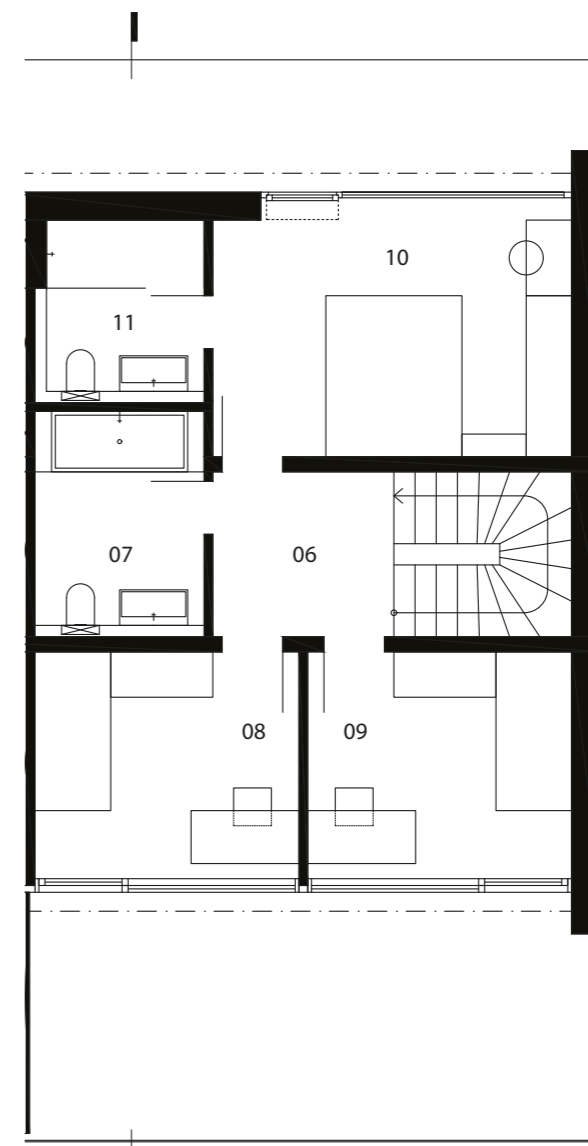

ČÍSLO DOMU
HOUSE NUMBER
DOM 4

IZBY
ROOMS
4

INTERIÉR
INTERIOR
110,78 m²

EXTERIÉR
EXTERIOR
284,7 m²

ORIENTÁCIA
ORIENTATION
JUH, SOUTH

TYP
TYPE
A

1.NP

legenda

01	vstupná hala	6,64 m ²
02	šatník + technická miestnosť	4,22 m ²
03	wc	2,80 m ²
04	schodisková hala	9,92 m ²
05	obývacia izba + kuchyňa	30,53 m ²
06	komora	2,53 m ²

2.NP

legenda

06	chodba	5,22 m ²
07	kúpeľňa + wc	6,66 m ²
08	izba	10,47 m ²
09	izba	10,47 m ²
10	spáľňa	16,06 m ²
11	kúpeľňa + wc	5,26 m ²

spolu 1.np + 2.np

110,78 m²

REZ
A-A

POHLADY

JUŽNÝ POHĽAD

ZÁPADNÝ POHĽAD

SEVERNÝ POHĽAD

VÝCHODNÝ POHĽAD