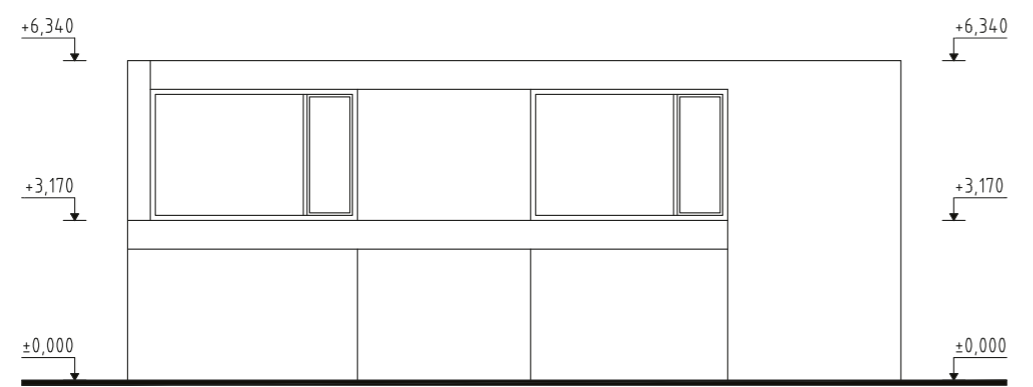

ČÍSLO DOMU
HOUSE NUMBER
DOM 4

IZBY
ROOMS
4

INTERIÉR
INTERIOR
110,78 m²

EXTERIÉR
EXTERIOR
284,7 m²

ORIENTÁCIA
ORIENTATION
JUH, SOUTH

TYP
TYPE
A

1.NP

legenda

01	vstupná hala	6,64 m ²
02	šatník + technická miestnosť	4,22 m ²
03	wc	2,80 m ²
04	schodisková hala	9,92 m ²
05	obývacia izba + kuchyňa	30,53 m ²
06	komora	2,53 m ²

2.NP

legenda

06	chodba	5,22 m ²
07	kúpeľňa + wc	6,66 m ²
08	izba	10,47 m ²
09	izba	10,47 m ²
10	spáľňa	16,06 m ²
11	kúpeľňa + wc	5,26 m ²

spolu 1.np + 2.np

110,78 m²

REZ
A-A

POHLADY

JUŽNÝ POHĽAD

ZÁPADNÝ POHĽAD

SEVERNÝ POHĽAD

VÝCHODNÝ POHĽAD