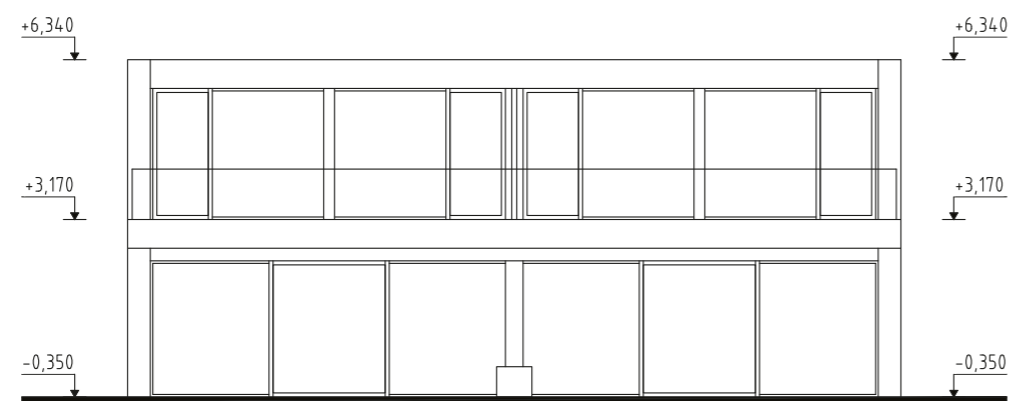

ČÍSLO DOMU
HOUSE NUMBER
DOM 4

IZBY
ROOMS
4

INTERIÉR
INTERIOR
110,78 m²

EXTERIÉR
EXTERIOR
284,7 m²

ORIENTÁCIA
ORIENTATION
JUH, SOUTH

TYP
TYPE
A

1.NP

legenda

01	vstupná hala	6,64 m ²
02	šatník + technická miestnosť	4,22 m ²
03	wc	2,80 m ²
04	schodisková hala	9,92 m ²
05	obývacia izba + kuchyňa	30,53 m ²
06	komora	2,53 m ²

2.NP

legenda

06	chodba	5,22 m ²
07	kúpeľňa + wc	6,66 m ²
08	izba	10,47 m ²
09	izba	10,47 m ²
10	spáľňa	16,06 m ²
11	kúpeľňa + wc	5,26 m ²

spolu 1.np + 2.np

110,78 m²

REZ
A-A

POHLADY

JUŽNÝ POHĽAD

ZÁPADNÝ POHĽAD

SEVERNÝ POHĽAD

VÝCHODNÝ POHĽAD