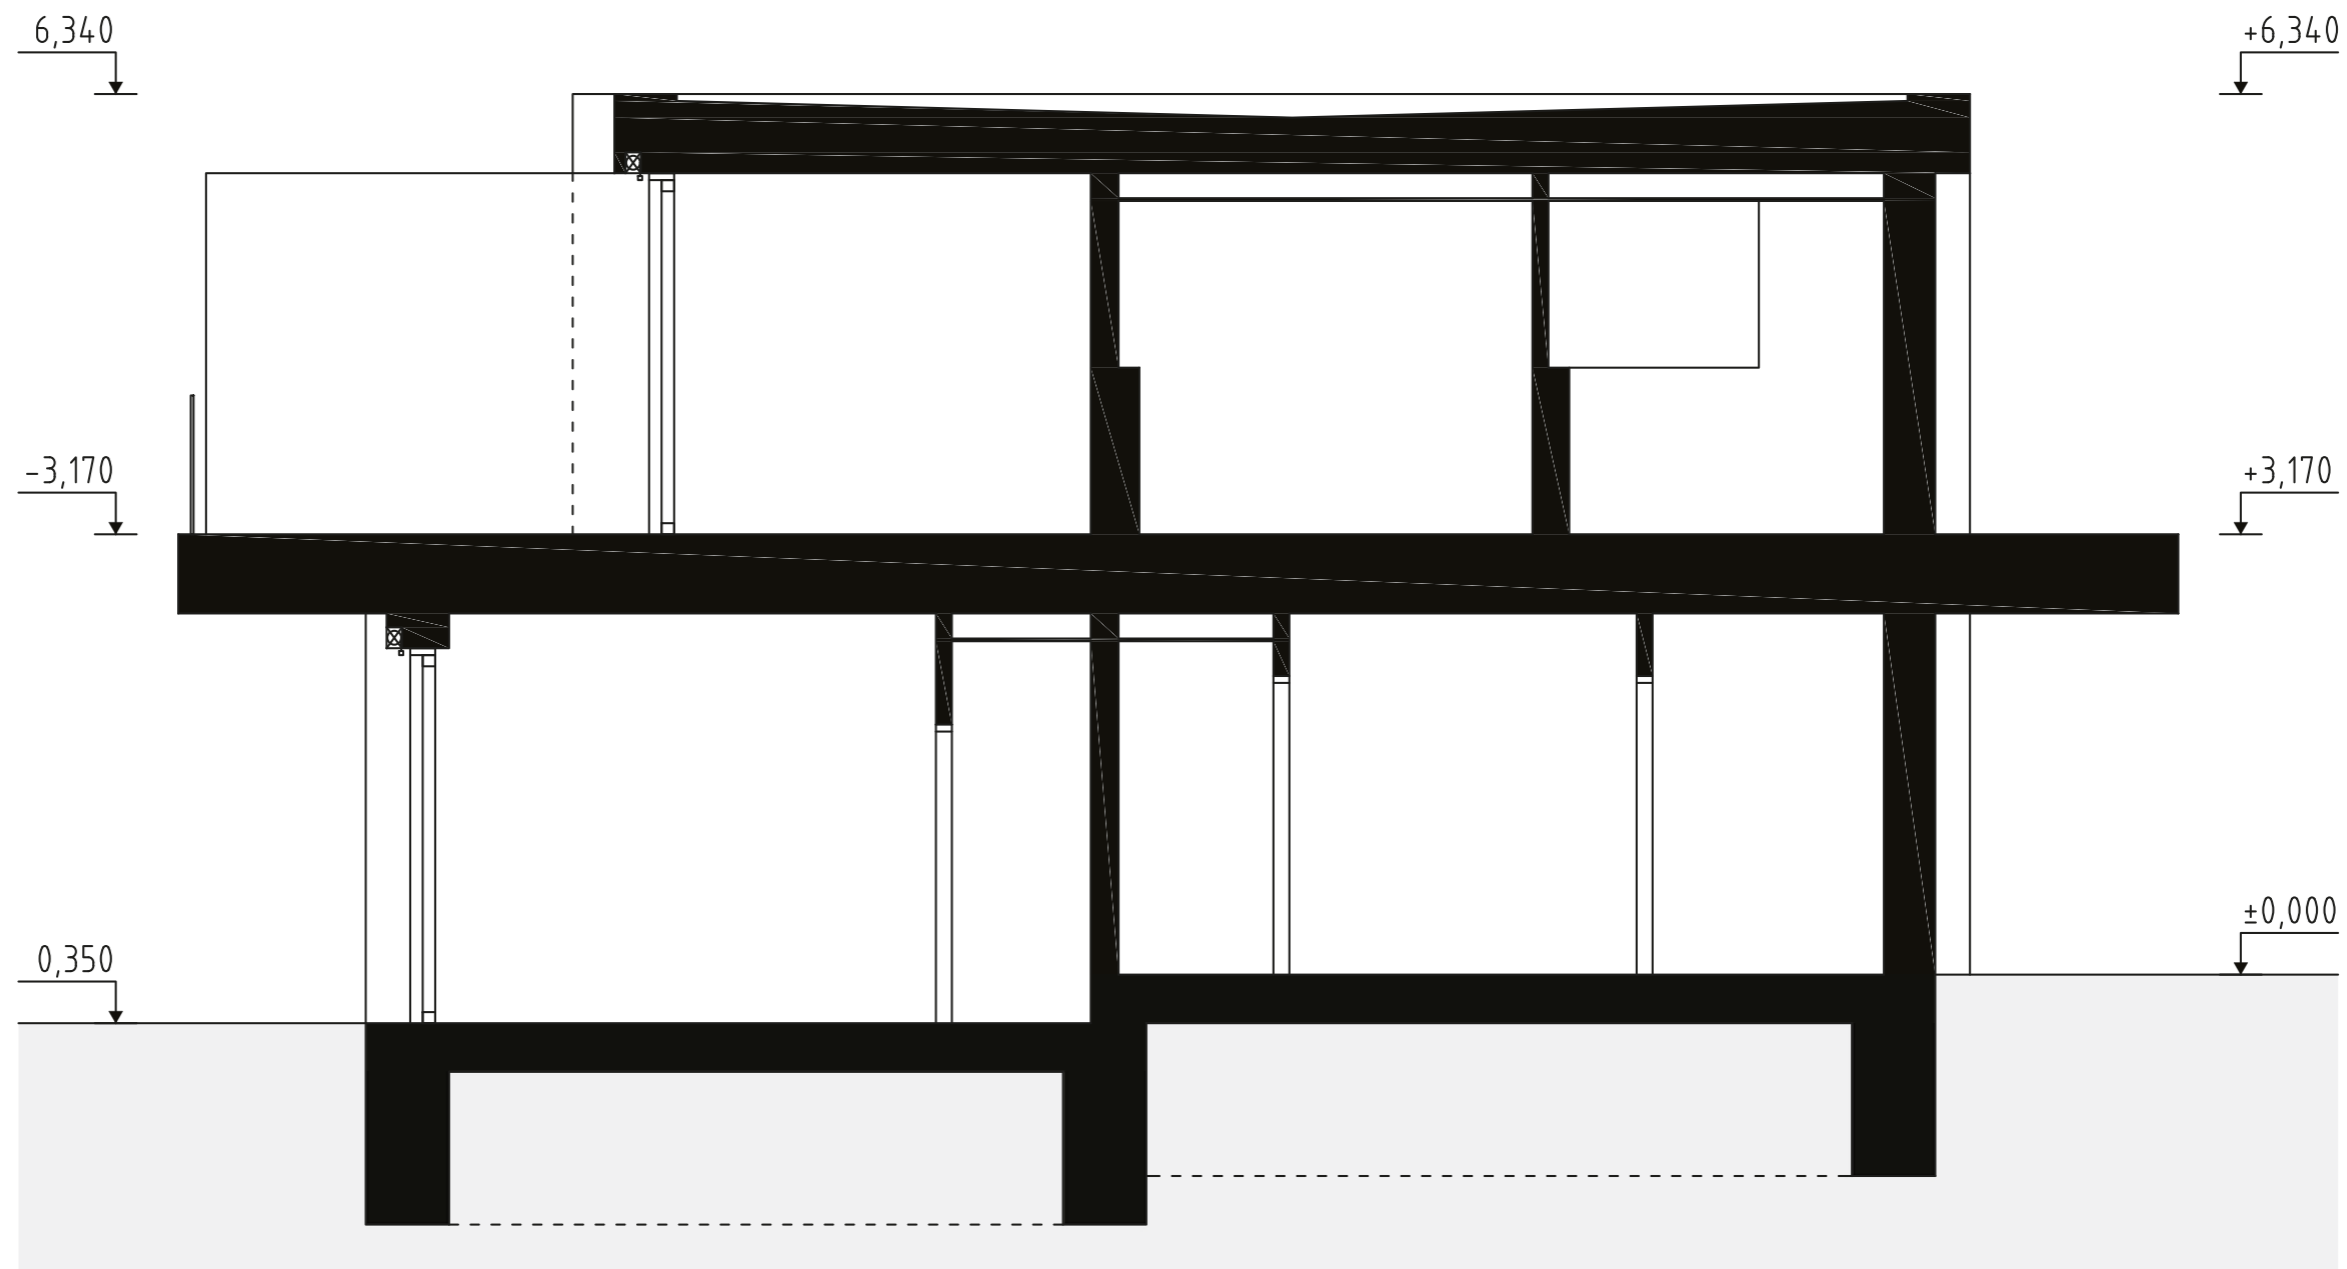

ČÍSLO DOMU
HOUSE NUMBER
DOM 4

IZBY
ROOMS
4

INTERIÉR
INTERIOR
110,78 m²

EXTERIÉR
EXTERIOR
284,7 m²

ORIENTÁCIA
ORIENTATION
JUH, SOUTH

TYP
TYPE
A

1.NP

legenda

01	vstupná hala	6,64 m ²
02	šatník + technická miestnosť	4,22 m ²
03	wc	2,80 m ²
04	schodisková hala	9,92 m ²
05	obývacia izba + kuchyňa	30,53 m ²
06	komora	2,53 m ²

2.NP

legenda

06	chodba	5,22 m ²
07	kúpeľňa + wc	6,66 m ²
08	izba	10,47 m ²
09	izba	10,47 m ²
10	spáľňa	16,06 m ²
11	kúpeľňa + wc	5,26 m ²

spolu 1.np + 2.np

110,78 m²

REZ
A-A

POHLADY

JUŽNÝ POHĽAD

ZÁPADNÝ POHĽAD

SEVERNÝ POHĽAD

VÝCHODNÝ POHĽAD