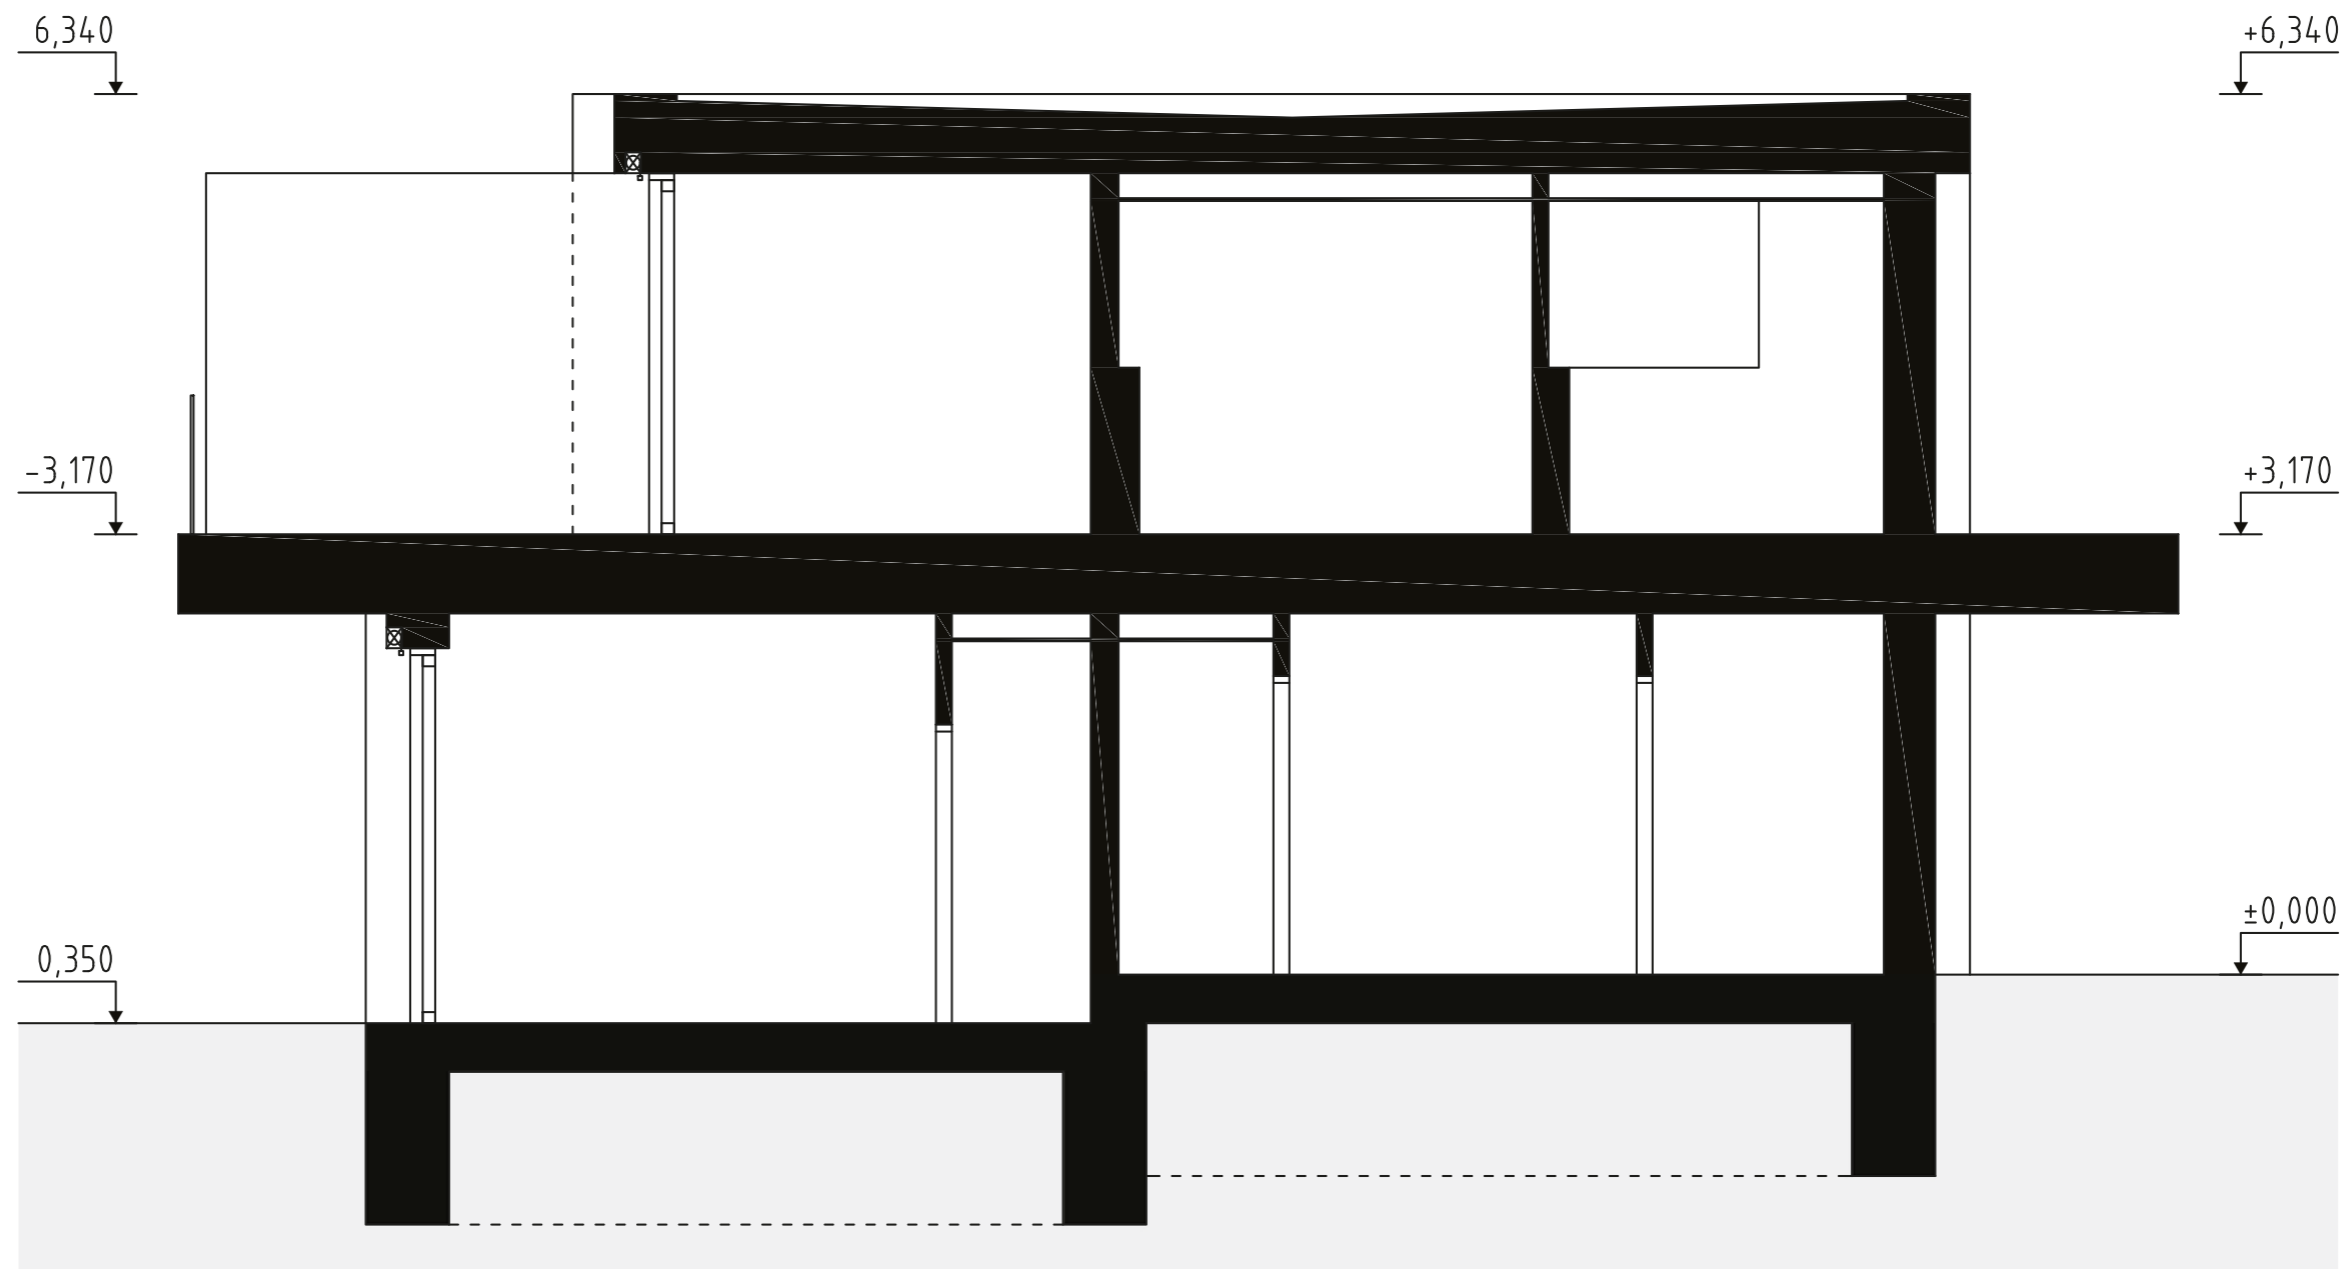

ČÍSLO DOMU
HOUSE NUMBER
DOM 5

IZBY
ROOMS
4

INTERIÉR
INTERIOR
111,54 m²

EXTERIÉR
EXTERIOR
198,1 m²

ORIENTÁCIA
ORIENTATION
JUH, SOUTH

TYP
TYPE
A

1.NP

legenda

01	vstupná hala	6,64 m ²
02	šatník + technická miestnosť	4,65 m ²
03	wc	2,80 m ²
04	schodisková hala	9,92 m ²
05	obývacia izba + kuchyňa	30,53 m ²
06	komora	2,53 m ²

2.NP

legenda

06	chodba	5,22 m ²
07	kúpeľňa + wc	6,66 m ²
08	izba	10,47 m ²
09	izba	10,47 m ²
10	spáľňa	16,01 m ²
11	kúpeľňa + wc	5,64 m ²

spolu 1.np + 2.np

111,54 m²

REZ
A-A

POHLADY

JUŽNÝ POHĽAD

ZÁPADNÝ POHĽAD

SEVERNÝ POHĽAD

VÝCHODNÝ POHĽAD