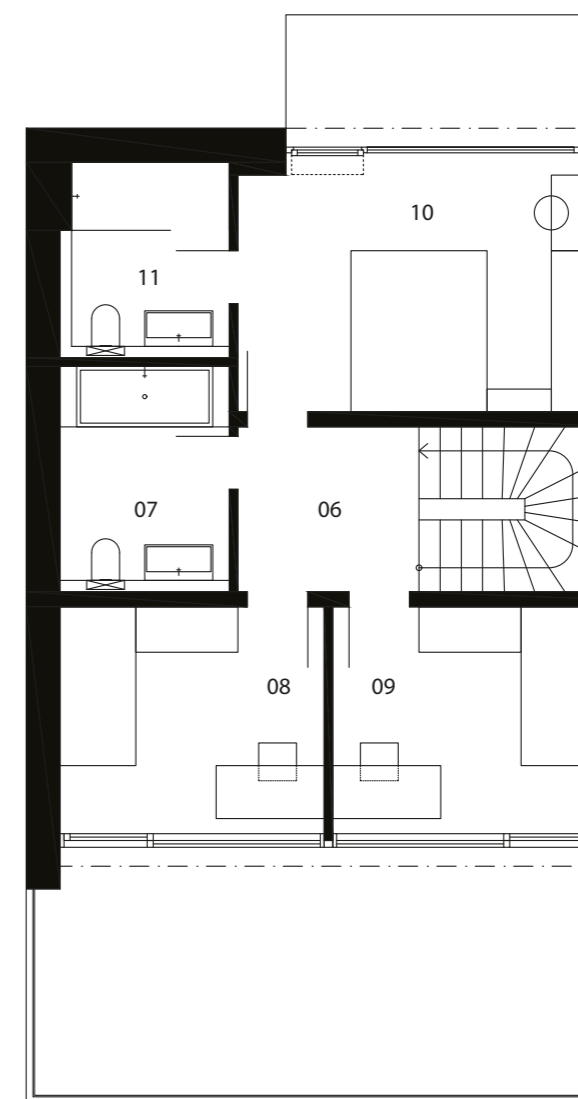

ČÍSLO DOMU
HOUSE NUMBER
DOM 5

IZBY
ROOMS
4

INTERIÉR
INTERIOR
111,54 m²

EXTERIÉR
EXTERIOR
198,1 m²

ORIENTÁCIA
ORIENTATION
JUH, SOUTH

TYP
TYPE
A

1.NP

legenda

01	vstupná hala	6,64 m ²
02	šatník + technická miestnosť	4,65 m ²
03	wc	2,80 m ²
04	schodisková hala	9,92 m ²
05	obývacia izba + kuchyňa	30,53 m ²
06	komora	2,53 m ²

2.NP

legenda

06	chodba	5,22 m ²
07	kúpeľňa + wc	6,66 m ²
08	izba	10,47 m ²
09	izba	10,47 m ²
10	spáľňa	16,01 m ²
11	kúpeľňa + wc	5,64 m ²

spolu 1.np + 2.np

111,54 m²

REZ
A-A

POHLADY

JUŽNÝ POHĽAD

ZÁPADNÝ POHĽAD

SEVERNÝ POHĽAD

VÝCHODNÝ POHĽAD