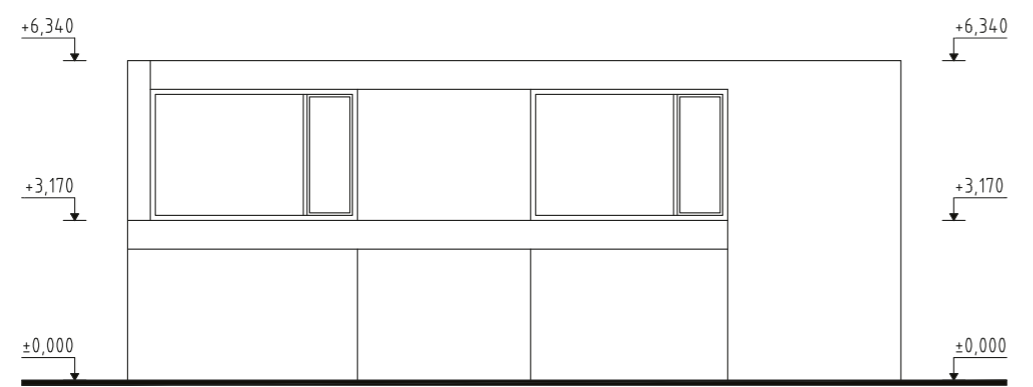

ČÍSLO DOMU
HOUSE NUMBER
DOM 5

IZBY
ROOMS
4

INTERIÉR
INTERIOR
111,54 m²

EXTERIÉR
EXTERIOR
198,1 m²

ORIENTÁCIA
ORIENTATION
JUH, SOUTH

TYP
TYPE
A

1.NP

legenda

01	vstupná hala	6,64 m ²
02	šatník + technická miestnosť	4,65 m ²
03	wc	2,80 m ²
04	schodisková hala	9,92 m ²
05	obývacia izba + kuchyňa	30,53 m ²
06	komora	2,53 m ²

2.NP

legenda

06	chodba	5,22 m ²
07	kúpeľňa + wc	6,66 m ²
08	izba	10,47 m ²
09	izba	10,47 m ²
10	spáľňa	16,01 m ²
11	kúpeľňa + wc	5,64 m ²

spolu 1.np + 2.np

111,54 m²

REZ
A-A

POHLADY

JUŽNÝ POHĽAD

ZÁPADNÝ POHĽAD

SEVERNÝ POHĽAD

VÝCHODNÝ POHĽAD