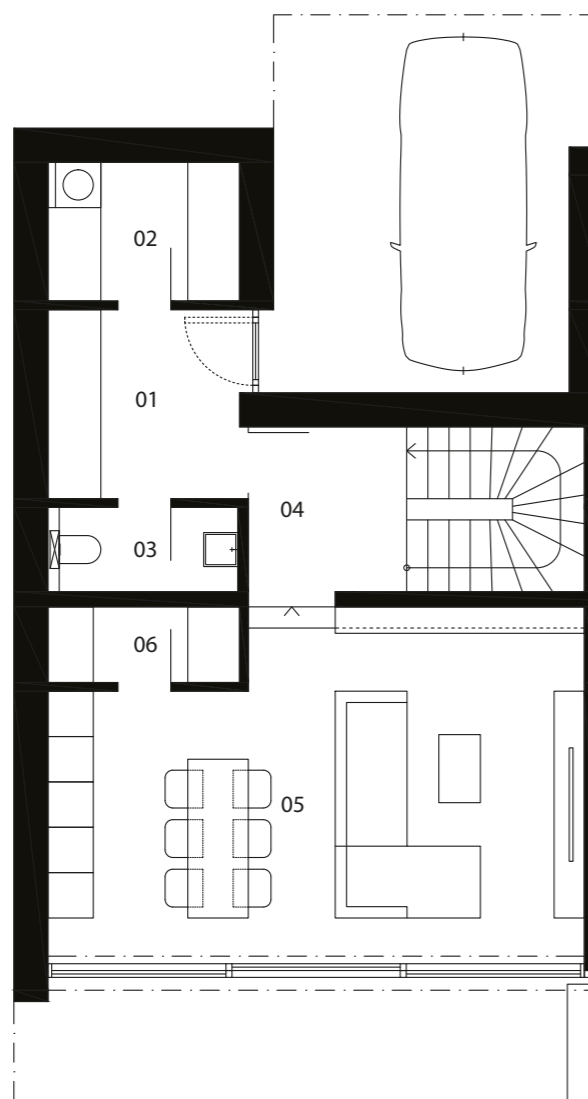

ČÍSLO DOMU
HOUSE NUMBER
DOM 5

IZBY
ROOMS
4

INTERIÉR
INTERIOR
111,54 m²

EXTERIÉR
EXTERIOR
198,1 m²

ORIENTÁCIA
ORIENTATION
JUH, SOUTH

TYP
TYPE
A

1.NP

legenda

01	vstupná hala	6,64 m ²
02	šatník + technická miestnosť	4,65 m ²
03	wc	2,80 m ²
04	schodisková hala	9,92 m ²
05	obývacia izba + kuchyňa	30,53 m ²
06	komora	2,53 m ²

2.NP

legenda

06	chodba	5,22 m ²
07	kúpeľňa + wc	6,66 m ²
08	izba	10,47 m ²
09	izba	10,47 m ²
10	spáľňa	16,01 m ²
11	kúpeľňa + wc	5,64 m ²

spolu 1.np + 2.np

111,54 m²

REZ
A-A

POHLADY

JUŽNÝ POHĽAD

ZÁPADNÝ POHĽAD

SEVERNÝ POHĽAD

VÝCHODNÝ POHĽAD