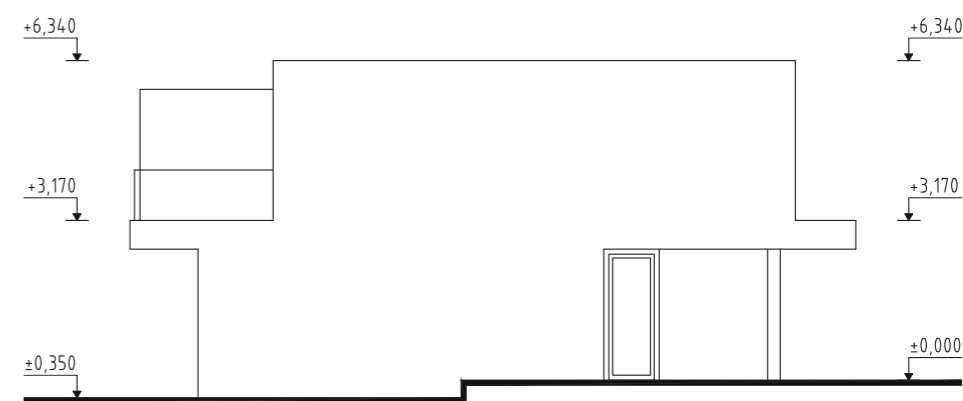

ČÍSLO DOMU
HOUSE NUMBER
DOM 5

IZBY
ROOMS
4

INTERIÉR
INTERIOR
111,54 m²

EXTERIÉR
EXTERIOR
198,1 m²

ORIENTÁCIA
ORIENTATION
JUH, SOUTH

TYP
TYPE
A

1.NP

legenda

01	vstupná hala	6,64 m ²
02	šatník + technická miestnosť	4,65 m ²
03	wc	2,80 m ²
04	schodisková hala	9,92 m ²
05	obývacia izba + kuchyňa	30,53 m ²
06	komora	2,53 m ²

2.NP

legenda

06	chodba	5,22 m ²
07	kúpeľňa + wc	6,66 m ²
08	izba	10,47 m ²
09	izba	10,47 m ²
10	spáľňa	16,01 m ²
11	kúpeľňa + wc	5,64 m ²

spolu 1.np + 2.np

111,54 m²

REZ
A-A

POHLADY

JUŽNÝ POHĽAD

ZÁPADNÝ POHĽAD

SEVERNÝ POHĽAD

VÝCHODNÝ POHĽAD