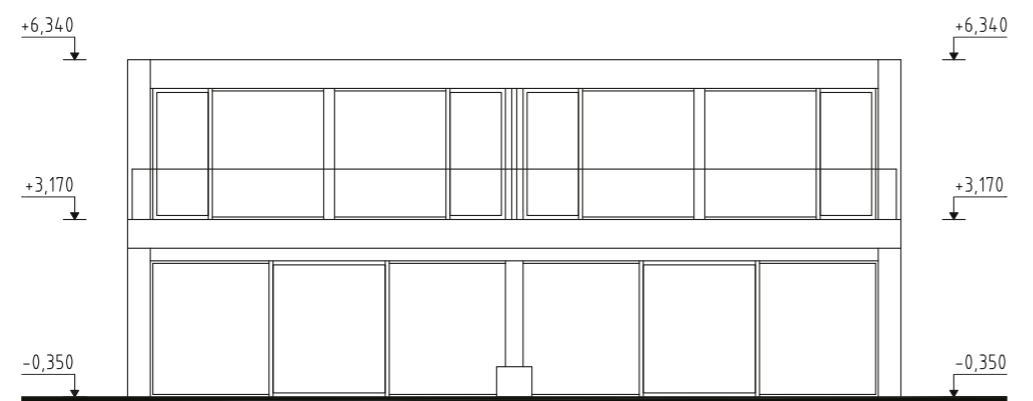

ČÍSLO DOMU
HOUSE NUMBER
DOM 5

IZBY
ROOMS
4

INTERIÉR
INTERIOR
111,54 m²

EXTERIÉR
EXTERIOR
198,1 m²

ORIENTÁCIA
ORIENTATION
JUH, SOUTH

TYP
TYPE
A

1.NP

legenda

01	vstupná hala	6,64 m ²
02	šatník + technická miestnosť	4,65 m ²
03	wc	2,80 m ²
04	schodisková hala	9,92 m ²
05	obývacia izba + kuchyňa	30,53 m ²
06	komora	2,53 m ²

2.NP

legenda

06	chodba	5,22 m ²
07	kúpeľňa + wc	6,66 m ²
08	izba	10,47 m ²
09	izba	10,47 m ²
10	spáľňa	16,01 m ²
11	kúpeľňa + wc	5,64 m ²

spolu 1.np + 2.np

111,54 m²

REZ
A-A

POHLADY

JUŽNÝ POHĽAD

ZÁPADNÝ POHĽAD

SEVERNÝ POHĽAD

VÝCHODNÝ POHĽAD