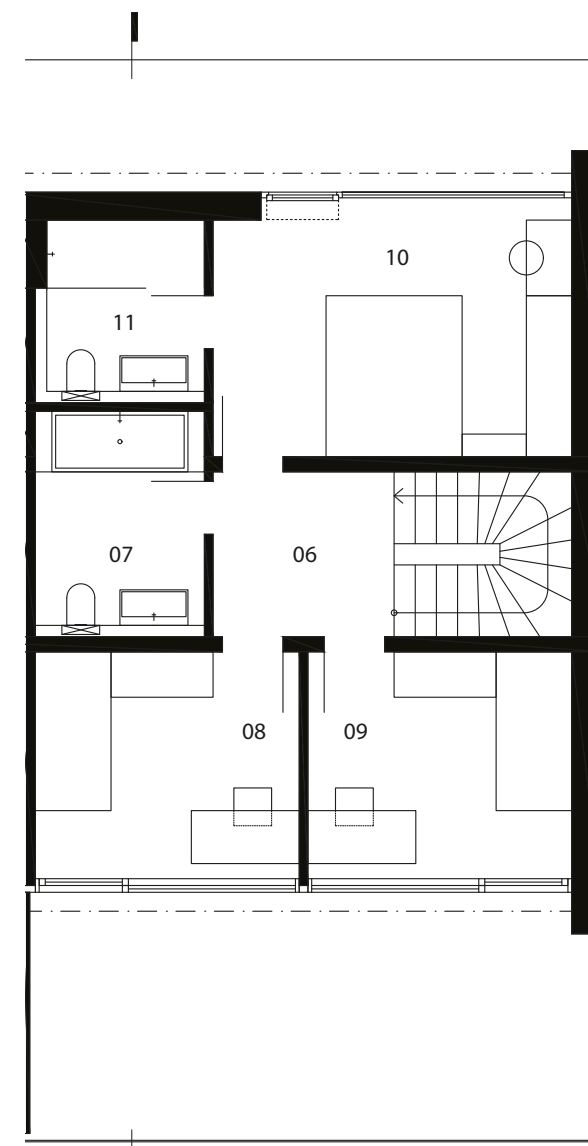

ČÍSLO DOMU
HOUSE NUMBER
DOM 6

IZBY
ROOMS
4

INTERIÉR
INTERIOR
110,78 m²

EXTERIÉR
EXTERIOR
167,7 m²

ORIENTÁCIA
ORIENTATION
JUH, SOUTH

TYP
TYPE
A

1.NP

legenda

| | | |
|----|------------------------------|----------------------|
| 01 | vstupná hala | 6,64 m ² |
| 02 | šatník + technická miestnosť | 4,22 m ² |
| 03 | wc | 2,80 m ² |
| 04 | schodisková hala | 9,92 m ² |
| 05 | obývacia izba + kuchyňa | 30,53 m ² |
| 06 | komora | 2,53 m ² |

2.NP

legenda

| | | |
|----|--------------|----------------------|
| 06 | chodba | 5,22 m ² |
| 07 | kúpeľňa + wc | 6,66 m ² |
| 08 | izba | 10,47 m ² |
| 09 | izba | 10,47 m ² |
| 10 | spáľňa | 16,06 m ² |
| 11 | kúpeľňa + wc | 5,26 m ² |

spolu 1.np + 2.np

110,78 m²

REZ
A-A

POHLADY

JUŽNÝ POHĽAD

ZÁPADNÝ POHĽAD

SEVERNÝ POHĽAD

VÝCHODNÝ POHĽAD