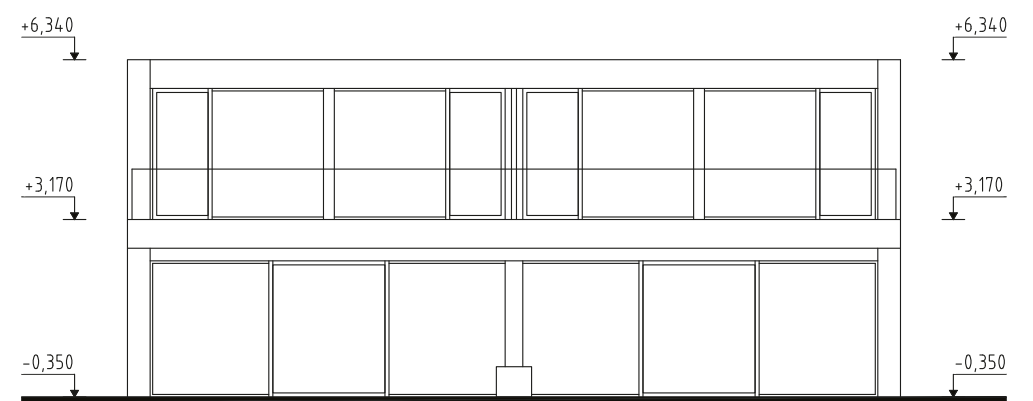

ČÍSLO DOMU
HOUSE NUMBER
DOM 6

IZBY
ROOMS
4

INTERIÉR
INTERIOR
110,78 m²

EXTERIÉR
EXTERIOR
167,7 m²

ORIENTÁCIA
ORIENTATION
JUH, SOUTH

TYP
TYPE
A

1.NP

legenda

| | | |
|----|------------------------------|----------------------|
| 01 | vstupná hala | 6,64 m ² |
| 02 | šatník + technická miestnosť | 4,22 m ² |
| 03 | wc | 2,80 m ² |
| 04 | schodisková hala | 9,92 m ² |
| 05 | obývacia izba + kuchyňa | 30,53 m ² |
| 06 | komora | 2,53 m ² |

2.NP

legenda

| | | |
|----|--------------|----------------------|
| 06 | chodba | 5,22 m ² |
| 07 | kúpeľňa + wc | 6,66 m ² |
| 08 | izba | 10,47 m ² |
| 09 | izba | 10,47 m ² |
| 10 | spáľňa | 16,06 m ² |
| 11 | kúpeľňa + wc | 5,26 m ² |

spolu 1.np + 2.np

110,78 m²

REZ
A-A

POHLADY

JUŽNÝ POHĽAD

ZÁPADNÝ POHĽAD

SEVERNÝ POHĽAD

VÝCHODNÝ POHĽAD