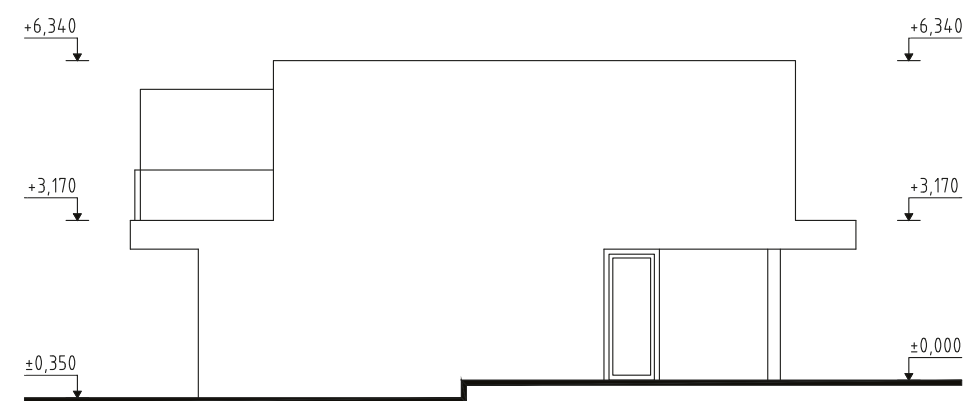

ČÍSLO DOMU
HOUSE NUMBER
DOM 6

IZBY
ROOMS
4

INTERIÉR
INTERIOR
110,78 m²

EXTERIÉR
EXTERIOR
167,7 m²

ORIENTÁCIA
ORIENTATION
JUH, SOUTH

TYP
TYPE
A

1.NP

legenda

spolu 1.np + 2.np

110,78 m²

REZ
A-A

POHLADY

JUŽNÝ POHĽAD

ZÁPADNÝ POHĽAD

SEVERNÝ POHĽAD

VÝCHODNÝ POHĽAD