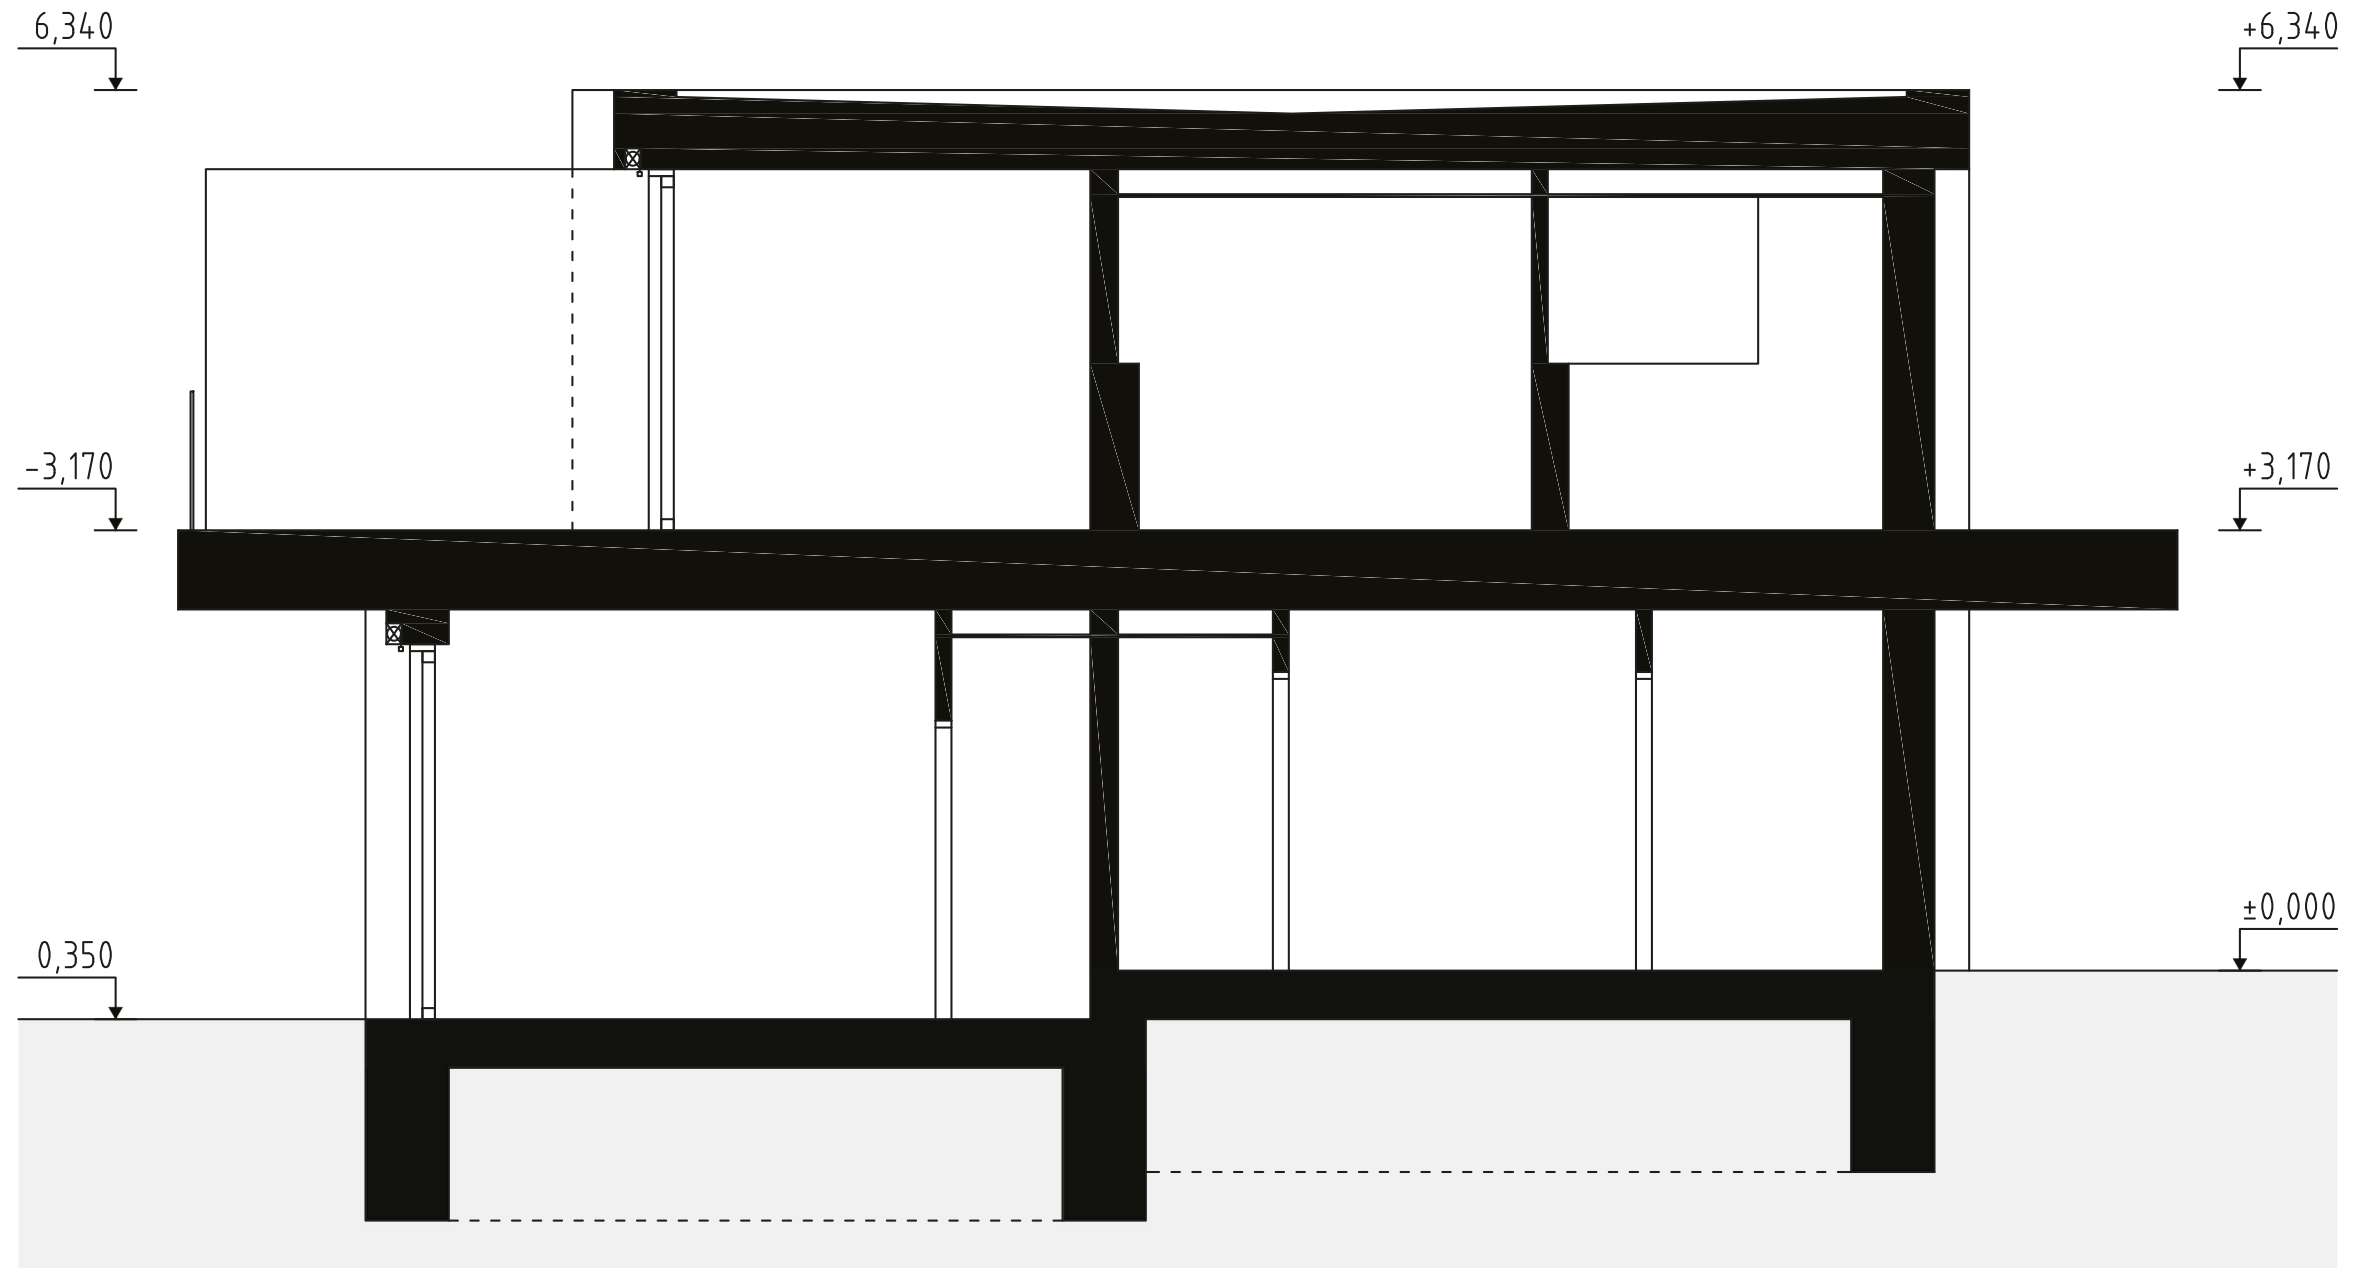

ČÍSLO DOMU
HOUSE NUMBER
DOM 6

IZBY
ROOMS
4

INTERIÉR
INTERIOR
110,78 m²

EXTERIÉR
EXTERIOR
167,7 m²

ORIENTÁCIA
ORIENTATION
JUH, SOUTH

TYP
TYPE
A

1.NP

legenda

| | | |
|----|------------------------------|----------------------|
| 01 | vstupná hala | 6,64 m ² |
| 02 | šatník + technická miestnosť | 4,22 m ² |
| 03 | wc | 2,80 m ² |
| 04 | schodisková hala | 9,92 m ² |
| 05 | obývacia izba + kuchyňa | 30,53 m ² |
| 06 | komora | 2,53 m ² |

2.NP

legenda

| | | |
|----|--------------|----------------------|
| 06 | chodba | 5,22 m ² |
| 07 | kúpeľňa + wc | 6,66 m ² |
| 08 | izba | 10,47 m ² |
| 09 | izba | 10,47 m ² |
| 10 | spáľňa | 16,06 m ² |
| 11 | kúpeľňa + wc | 5,26 m ² |

spolu 1.np + 2.np

110,78 m²

REZ
A-A

POHLADY

JUŽNÝ POHĽAD

ZÁPADNÝ POHĽAD

SEVERNÝ POHĽAD

VÝCHODNÝ POHĽAD