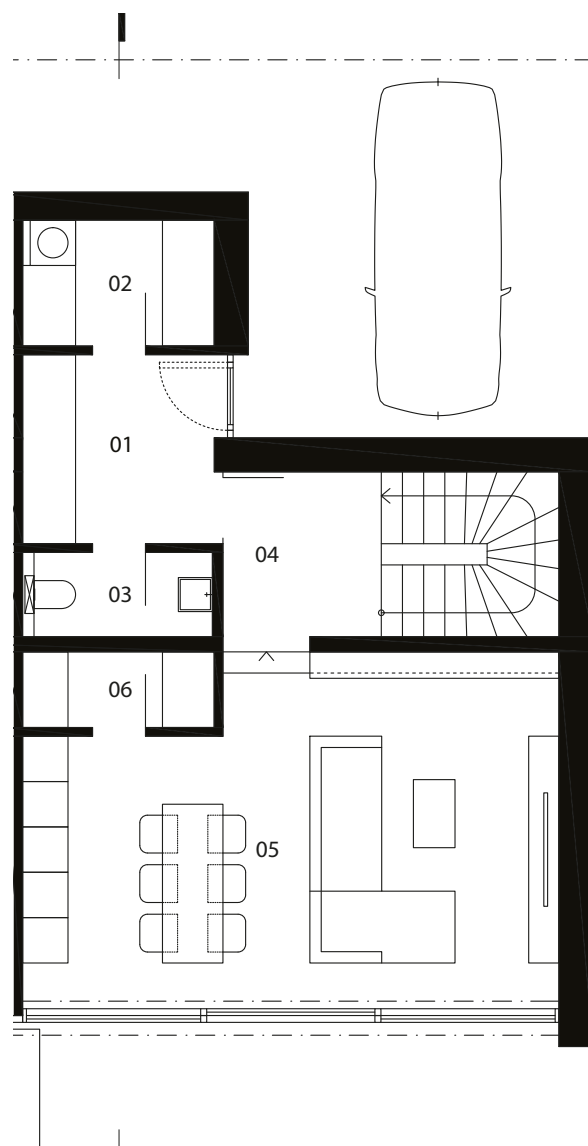

ČÍSLO DOMU
HOUSE NUMBER
DOM 6

IZBY
ROOMS
4

INTERIÉR
INTERIOR
110,78 m²

EXTERIÉR
EXTERIOR
167,7 m²

ORIENTÁCIA
ORIENTATION
JUH, SOUTH

TYP
TYPE
A

1.NP

legenda

| | | |
|----|------------------------------|----------------------|
| 01 | vstupná hala | 6,64 m ² |
| 02 | šatník + technická miestnosť | 4,22 m ² |
| 03 | wc | 2,80 m ² |
| 04 | schodisková hala | 9,92 m ² |
| 05 | obývacia izba + kuchyňa | 30,53 m ² |
| 06 | komora | 2,53 m ² |

2.NP

legenda

| | | |
|----|--------------|----------------------|
| 06 | chodba | 5,22 m ² |
| 07 | kúpeľňa + wc | 6,66 m ² |
| 08 | izba | 10,47 m ² |
| 09 | izba | 10,47 m ² |
| 10 | spáľňa | 16,06 m ² |
| 11 | kúpeľňa + wc | 5,26 m ² |

spolu 1.np + 2.np

110,78 m²

REZ
A-A

POHLADY

JUŽNÝ POHĽAD

ZÁPADNÝ POHĽAD

SEVERNÝ POHĽAD

VÝCHODNÝ POHĽAD