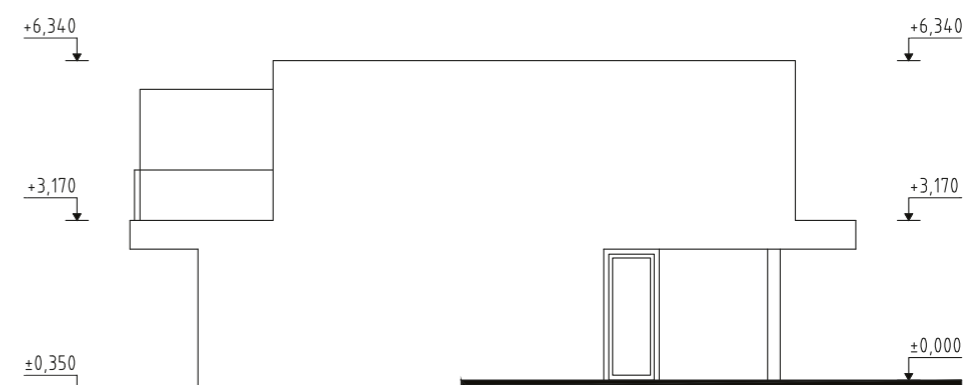

ČÍSLO DOMU
HOUSE NUMBER
DOM 7

IZBY
ROOMS
4

INTERIÉR
INTERIOR
111,54 m²

EXTERIÉR
EXTERIOR
162,9 m²

ORIENTÁCIA
ORIENTATION
JUH, SOUTH

TYP
TYPE
A

1.NP

legenda

spolu 1.np + 2.np

111,54 m²

REZ
A-A

POHLADY

JUŽNÝ POHĽAD

ZÁPADNÝ POHĽAD

SEVERNÝ POHĽAD

VÝCHODNÝ POHĽAD