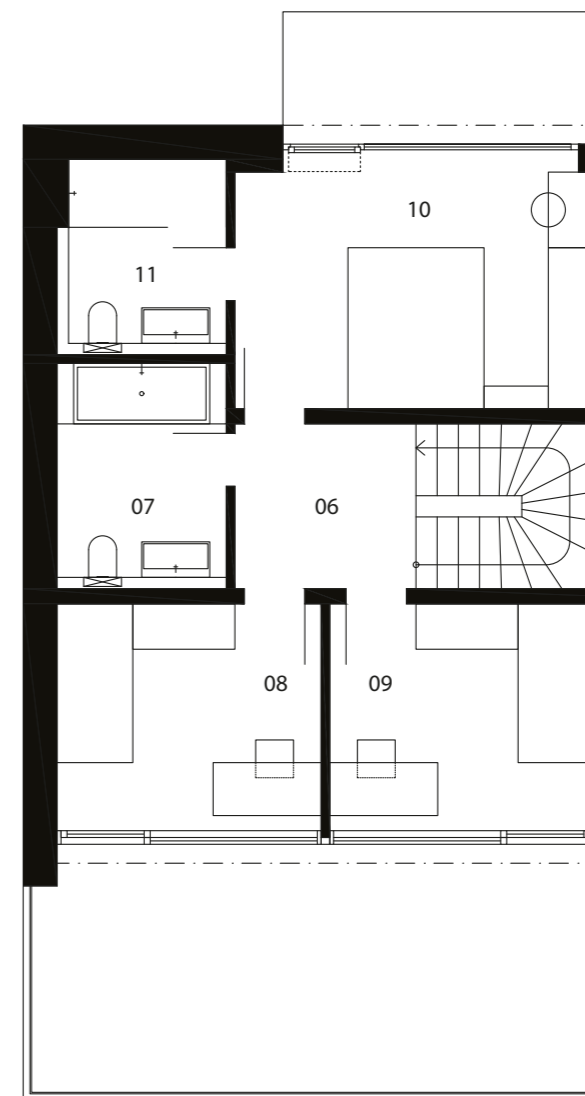

ČÍSLO DOMU
HOUSE NUMBER
DOM 7

IZBY
ROOMS
4

INTERIÉR
INTERIOR
111,54 m²

EXTERIÉR
EXTERIOR
162,9 m²

ORIENTÁCIA
ORIENTATION
JUH, SOUTH

TYP
TYPE
A

1.NP

legenda

01	vstupná hala	6,64 m ²
02	šatník + technická miestnosť	4,65 m ²
03	wc	2,80 m ²
04	schodisková hala	9,92 m ²
05	obývacia izba + kuchyňa	30,53 m ²
06	komora	2,53 m ²

2.NP

legenda

06	chodba	5,22 m ²
07	kúpeľňa + wc	6,66 m ²
08	izba	10,47 m ²
09	izba	10,47 m ²
10	spáľňa	16,01 m ²
11	kúpeľňa + wc	5,64 m ²

spolu 1.np + 2.np

111,54 m²

REZ
A-A

POHLADY

JUŽNÝ POHĽAD

ZÁPADNÝ POHĽAD

SEVERNÝ POHĽAD

VÝCHODNÝ POHĽAD