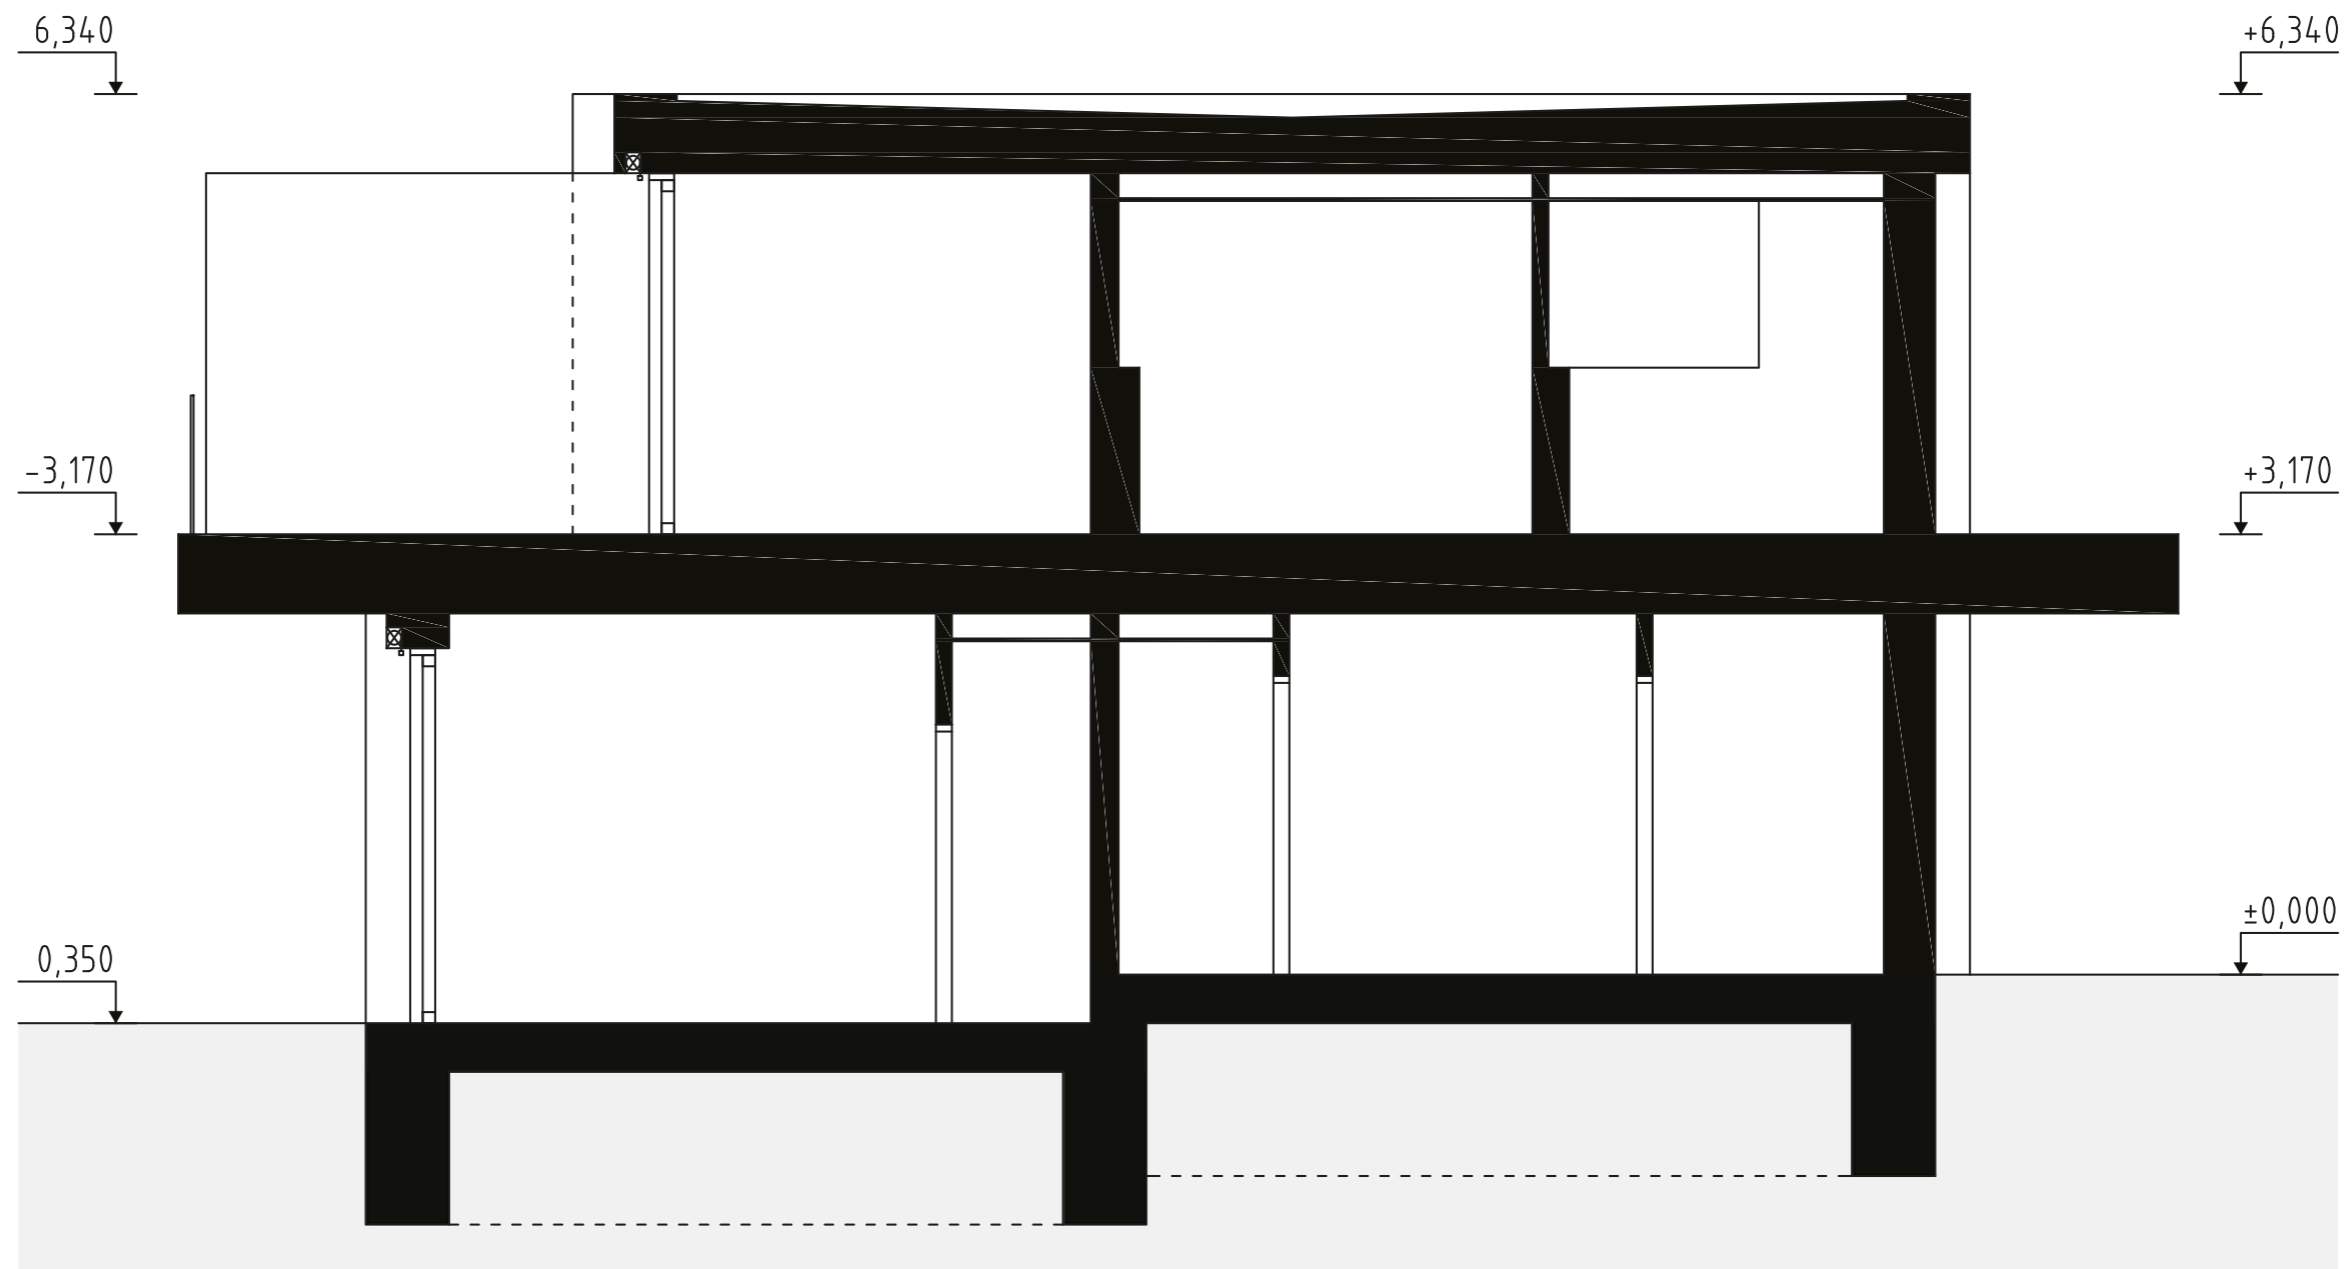

ČÍSLO DOMU
HOUSE NUMBER
DOM 7

IZBY
ROOMS
4

INTERIÉR
INTERIOR
111,54 m²

EXTERIÉR
EXTERIOR
162,9 m²

ORIENTÁCIA
ORIENTATION
JUH, SOUTH

TYP
TYPE
A

1.NP

legenda

01	vstupná hala	6,64 m ²
02	šatník + technická miestnosť	4,65 m ²
03	wc	2,80 m ²
04	schodisková hala	9,92 m ²
05	obývacia izba + kuchyňa	30,53 m ²
06	komora	2,53 m ²

2.NP

legenda

06	chodba	5,22 m ²
07	kúpeľňa + wc	6,66 m ²
08	izba	10,47 m ²
09	izba	10,47 m ²
10	spáľňa	16,01 m ²
11	kúpeľňa + wc	5,64 m ²

spolu 1.np + 2.np

111,54 m²

REZ
A-A

POHLADY

JUŽNÝ POHĽAD

ZÁPADNÝ POHĽAD

SEVERNÝ POHĽAD

VÝCHODNÝ POHĽAD