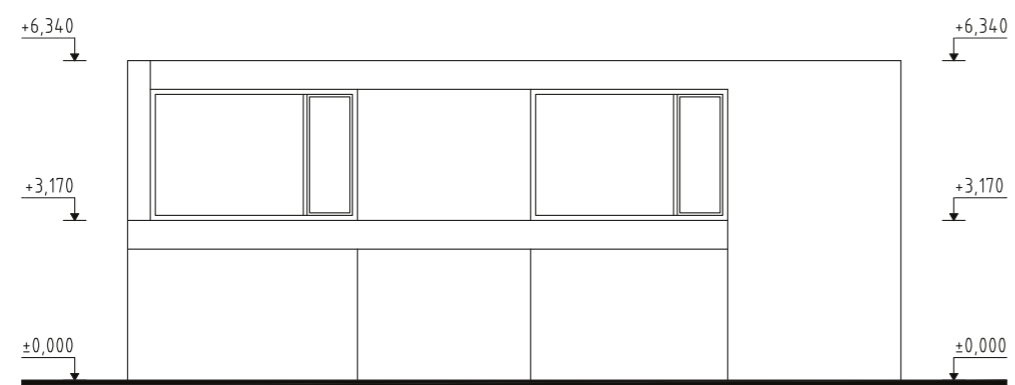

01	vstupná hala	6,64 m ²
02	šatník + technická miestnosť	4,65 m ²
03	wc	2,80 m ²
04	schodisková hala	9,92 m ²
05	obývacia izba + kuchyňa	30,53 m ²
06	komora	2,53 m ²

2.NP

legenda

06	chodba	5,22 m ²
07	kúpeľňa + wc	6,66 m ²
08	izba	10,47 m ²
09	izba	10,47 m ²
10	spáľňa	16,01 m ²
11	kúpeľňa + wc	5,64 m ²

spolu 1.np + 2.np

111,54 m²

REZ
A-A

POHLADY

JUŽNÝ POHĽAD

ZÁPADNÝ POHĽAD

SEVERNÝ POHĽAD

VÝCHODNÝ POHĽAD