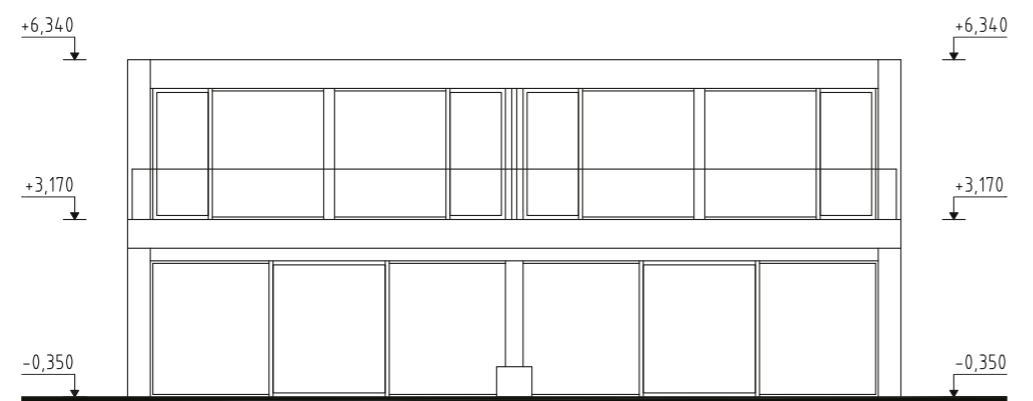

ČÍSLO DOMU
HOUSE NUMBER
DOM 7

IZBY
ROOMS
4

INTERIÉR
INTERIOR
111,54 m²

EXTERIÉR
EXTERIOR
162,9 m²

ORIENTÁCIA
ORIENTATION
JUH, SOUTH

TYP
TYPE
A

1.NP

legenda

01	vstupná hala	6,64 m ²
02	šatník + technická miestnosť	4,65 m ²
03	wc	2,80 m ²
04	schodisková hala	9,92 m ²
05	obývacia izba + kuchyňa	30,53 m ²
06	komora	2,53 m ²

2.NP

legenda

06	chodba	5,22 m ²
07	kúpeľňa + wc	6,66 m ²
08	izba	10,47 m ²
09	izba	10,47 m ²
10	spáľňa	16,01 m ²
11	kúpeľňa + wc	5,64 m ²

spolu 1.np + 2.np

111,54 m²

REZ
A-A

POHLADY

JUŽNÝ POHĽAD

ZÁPADNÝ POHĽAD

SEVERNÝ POHĽAD

VÝCHODNÝ POHĽAD