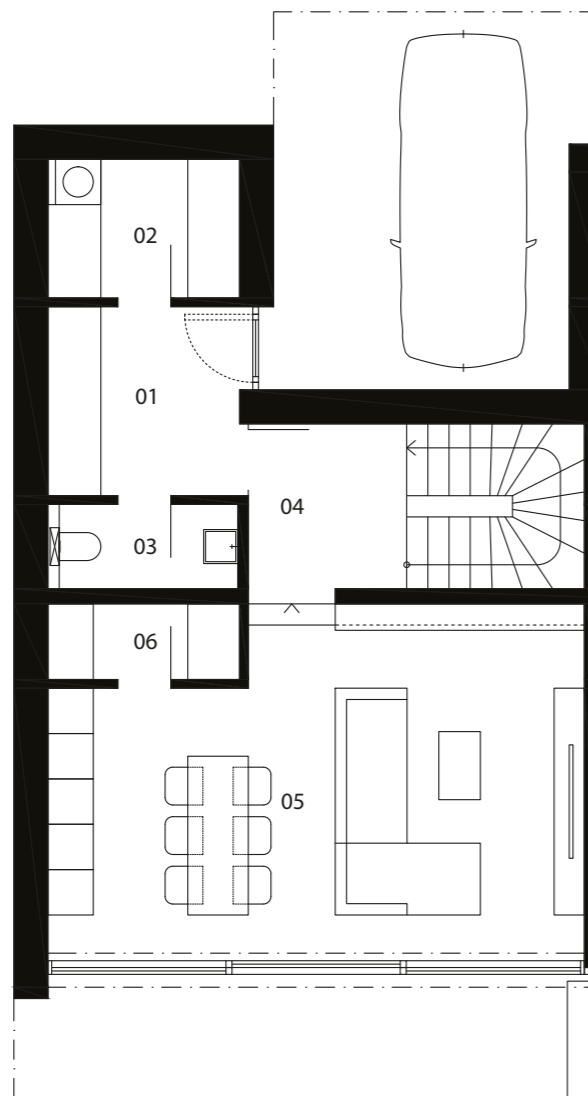

ČÍSLO DOMU
HOUSE NUMBER
DOM 7

IZBY
ROOMS
4

INTERIÉR
INTERIOR
111,54 m²

EXTERIÉR
EXTERIOR
162,9 m²

ORIENTÁCIA
ORIENTATION
JUH, SOUTH

TYP
TYPE
A

1.NP

legenda

01	vstupná hala	6,64 m ²
02	šatník + technická miestnosť	4,65 m ²
03	wc	2,80 m ²
04	schodisková hala	9,92 m ²
05	obývacia izba + kuchyňa	30,53 m ²
06	komora	2,53 m ²

2.NP

legenda

06	chodba	5,22 m ²
07	kúpeľňa + wc	6,66 m ²
08	izba	10,47 m ²
09	izba	10,47 m ²
10	spáľňa	16,01 m ²
11	kúpeľňa + wc	5,64 m ²

spolu 1.np + 2.np

111,54 m²

REZ
A-A

POHLADY

JUŽNÝ POHĽAD

ZÁPADNÝ POHĽAD

SEVERNÝ POHĽAD

VÝCHODNÝ POHĽAD