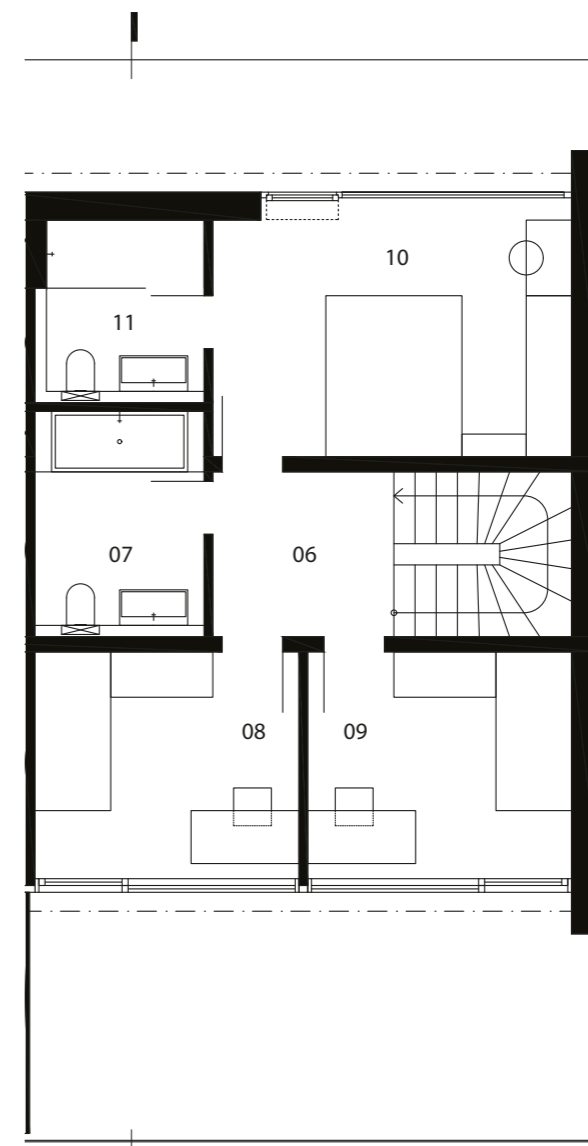

ČÍSLO DOMU
HOUSE NUMBER
DOM 8

IZBY
ROOMS
4

INTERIÉR
INTERIOR
110,78 m²

EXTERIÉR
EXTERIOR
191,1 m²

ORIENTÁCIA
ORIENTATION
JUH, SOUTH

TYP
TYPE
A

1.NP

legenda

01	vstupná hala	6,64 m ²
02	šatník + technická miestnosť	4,22 m ²
03	wc	2,80 m ²
04	schodisková hala	9,92 m ²
05	obývacia izba + kuchyňa	30,53 m ²
06	komora	2,53 m ²

2.NP

legenda

06	chodba	5,22 m ²
07	kúpeľňa + wc	6,66 m ²
08	izba	10,47 m ²
09	izba	10,47 m ²
10	spáľňa	16,06 m ²
11	kúpeľňa + wc	5,26 m ²

spolu 1.np + 2.np

110,78 m²

REZ
A-A

POHLADY

JUŽNÝ POHĽAD

ZÁPADNÝ POHĽAD

SEVERNÝ POHĽAD

VÝCHODNÝ POHĽAD