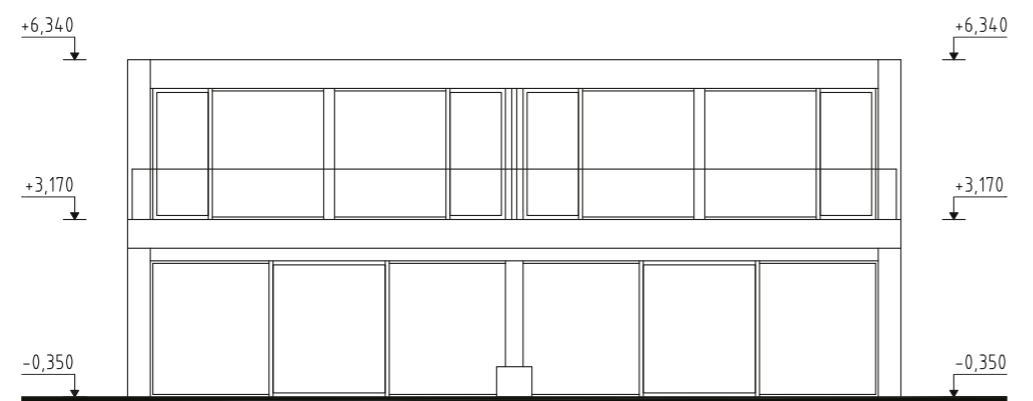

ČÍSLO DOMU
HOUSE NUMBER
DOM 8

IZBY
ROOMS
4

INTERIÉR
INTERIOR
110,78 m²

EXTERIÉR
EXTERIOR
191,1 m²

ORIENTÁCIA
ORIENTATION
JUH, SOUTH

TYP
TYPE
A

1.NP

legenda

01	vstupná hala	6,64 m ²
02	šatník + technická miestnosť	4,22 m ²
03	wc	2,80 m ²
04	schodisková hala	9,92 m ²
05	obývacia izba + kuchyňa	30,53 m ²
06	komora	2,53 m ²

2.NP

legenda

06	chodba	5,22 m ²
07	kúpeľňa + wc	6,66 m ²
08	izba	10,47 m ²
09	izba	10,47 m ²
10	spáľňa	16,06 m ²
11	kúpeľňa + wc	5,26 m ²

spolu 1.np + 2.np

110,78 m²

REZ
A-A

POHLADY

JUŽNÝ POHĽAD

ZÁPADNÝ POHĽAD

SEVERNÝ POHĽAD

VÝCHODNÝ POHĽAD