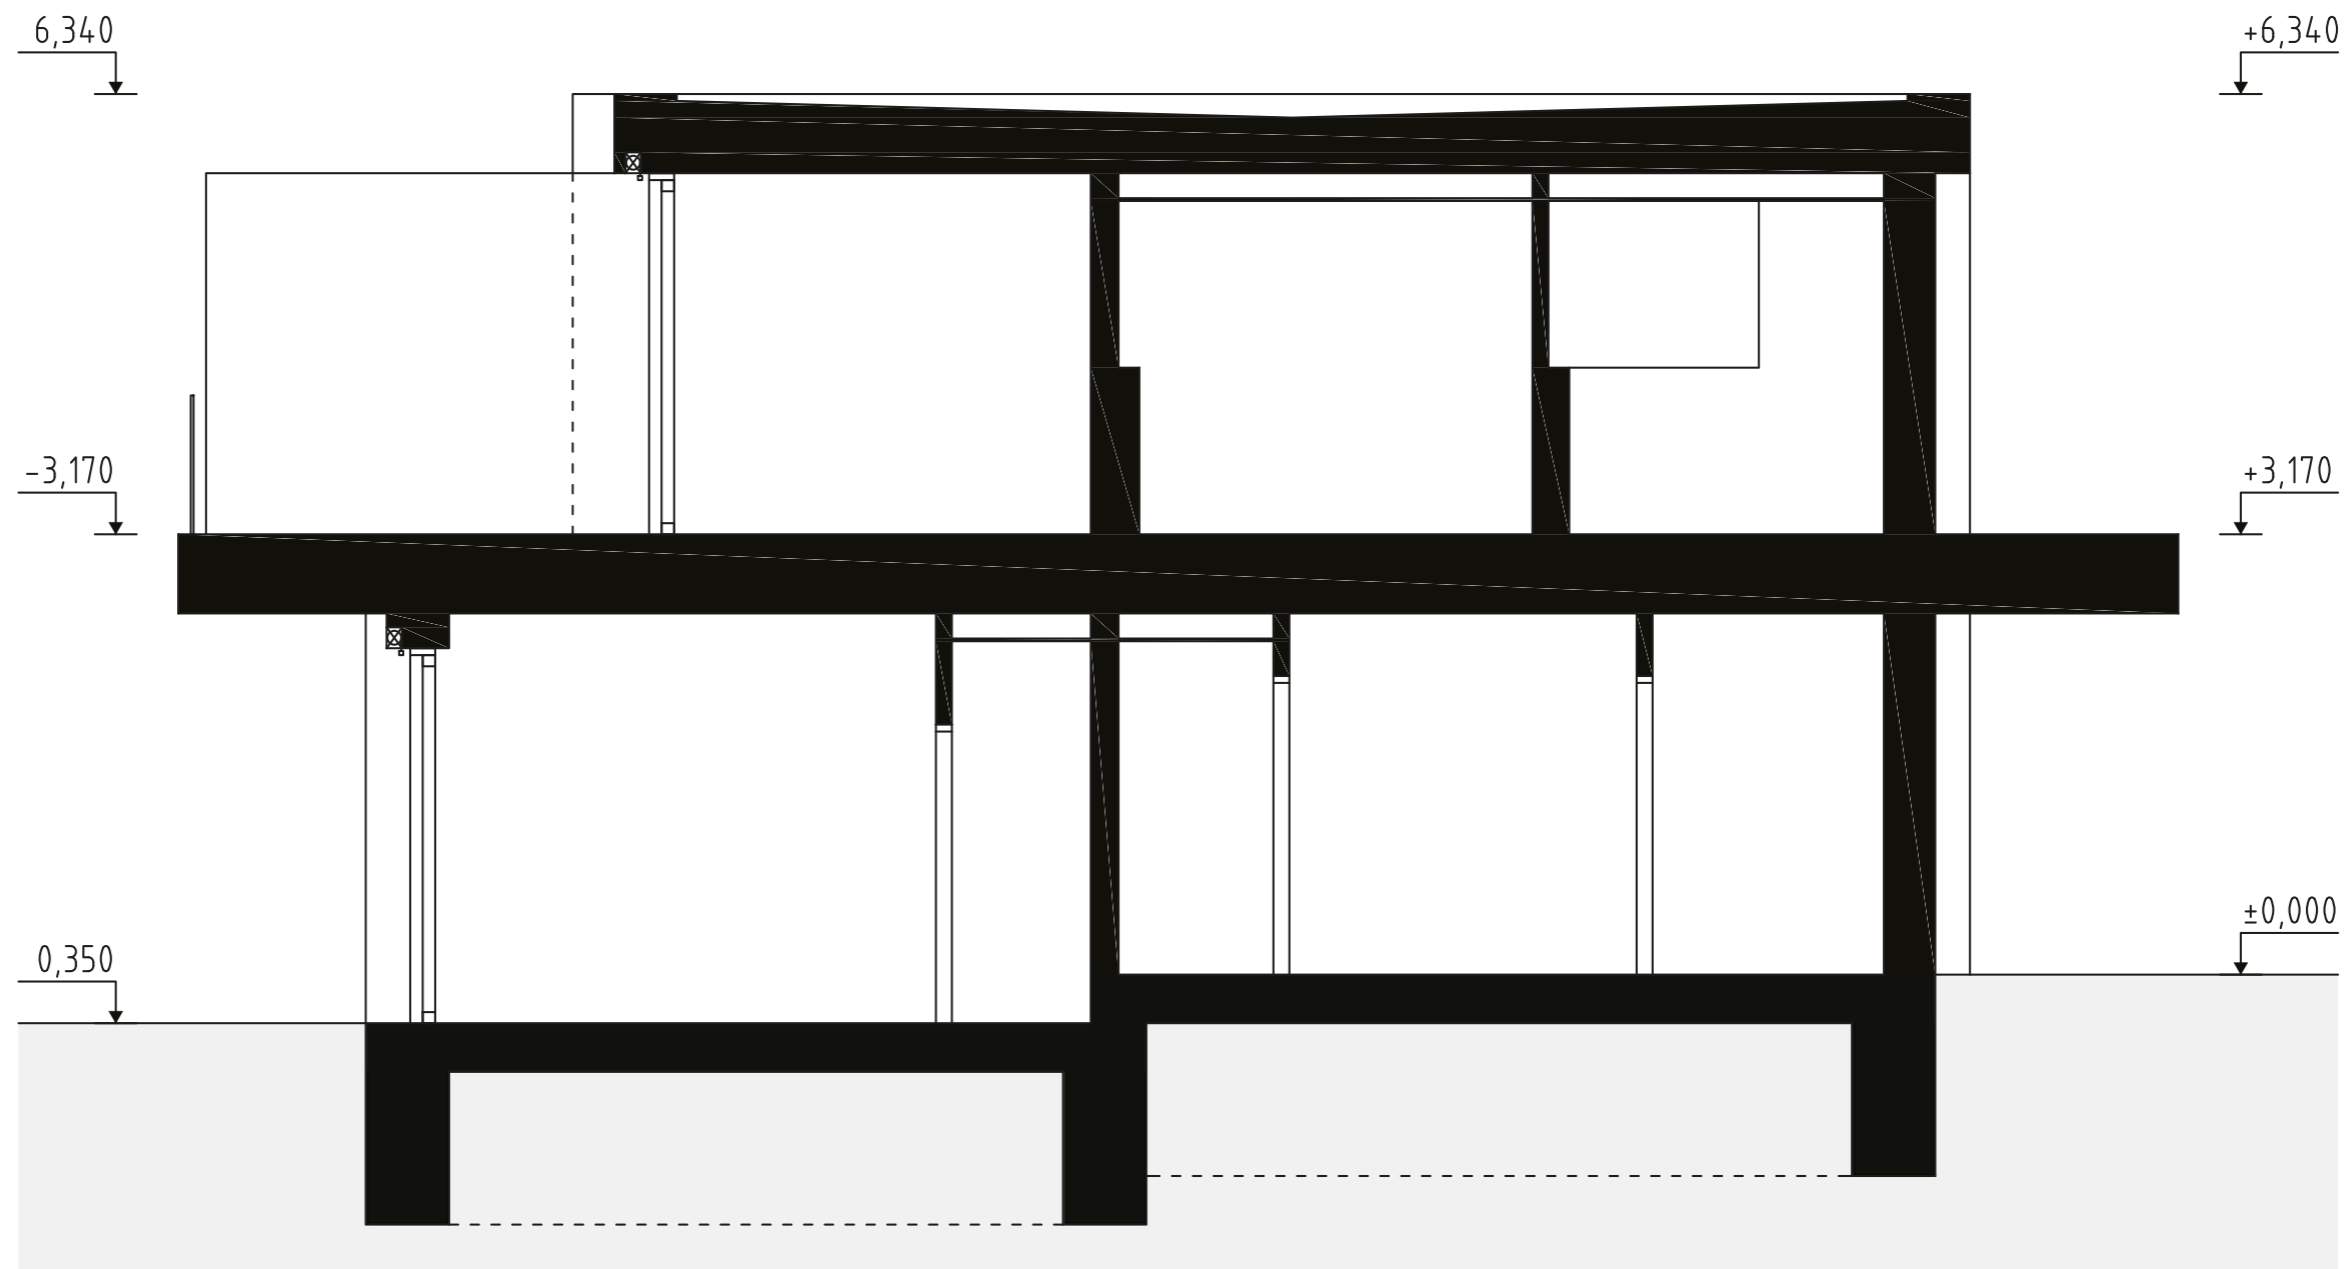

ČÍSLO DOMU
HOUSE NUMBER
DOM 8

IZBY
ROOMS
4

INTERIÉR
INTERIOR
110,78 m²

EXTERIÉR
EXTERIOR
191,1 m²

ORIENTÁCIA
ORIENTATION
JUH, SOUTH

TYP
TYPE
A

1.NP

legenda

01	vstupná hala	6,64 m ²
02	šatník + technická miestnosť	4,22 m ²
03	wc	2,80 m ²
04	schodisková hala	9,92 m ²
05	obývacia izba + kuchyňa	30,53 m ²
06	komora	2,53 m ²

2.NP

legenda

06	chodba	5,22 m ²
07	kúpeľňa + wc	6,66 m ²
08	izba	10,47 m ²
09	izba	10,47 m ²
10	spáľňa	16,06 m ²
11	kúpeľňa + wc	5,26 m ²

spolu 1.np + 2.np

110,78 m²

REZ
A-A

POHLADY

JUŽNÝ POHĽAD

ZÁPADNÝ POHĽAD

SEVERNÝ POHĽAD

VÝCHODNÝ POHĽAD