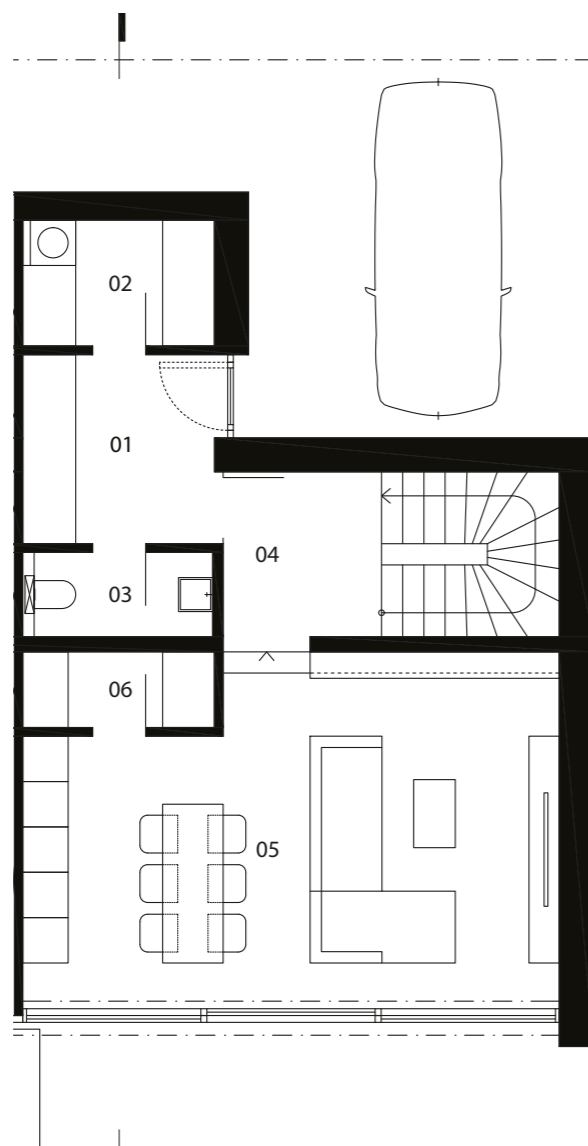

ČÍSLO DOMU
HOUSE NUMBER
DOM 8

IZBY
ROOMS
4

INTERIÉR
INTERIOR
110,78 m²

EXTERIÉR
EXTERIOR
191,1 m²

ORIENTÁCIA
ORIENTATION
JUH, SOUTH

TYP
TYPE
A

1.NP

legenda

01	vstupná hala	6,64 m ²
02	šatník + technická miestnosť	4,22 m ²
03	wc	2,80 m ²
04	schodisková hala	9,92 m ²
05	obývacia izba + kuchyňa	30,53 m ²
06	komora	2,53 m ²

2.NP

legenda

06	chodba	5,22 m ²
07	kúpeľňa + wc	6,66 m ²
08	izba	10,47 m ²
09	izba	10,47 m ²
10	spáľňa	16,06 m ²
11	kúpeľňa + wc	5,26 m ²

spolu 1.np + 2.np

110,78 m²

REZ
A-A

POHLADY

JUŽNÝ POHĽAD

ZÁPADNÝ POHĽAD

SEVERNÝ POHĽAD

VÝCHODNÝ POHĽAD