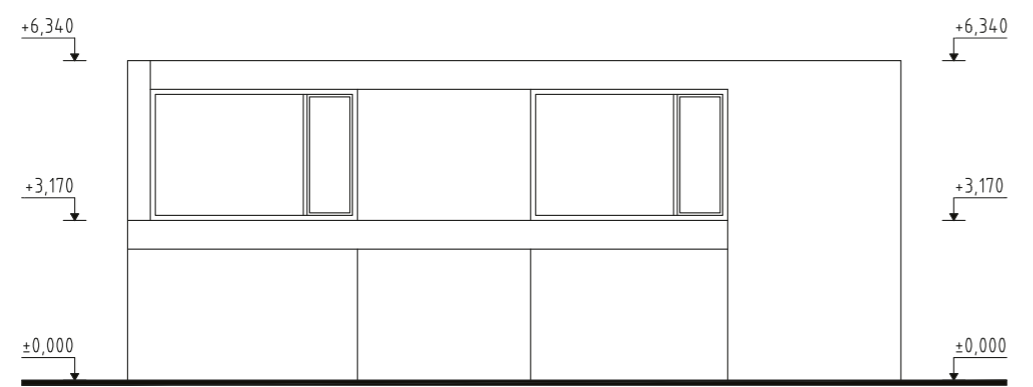

01	vstupná hala	6,64 m ²
02	šatník + technická miestnosť	4,22 m ²
03	wc	2,80 m ²
04	schodisková hala	9,92 m ²
05	obývacia izba + kuchyňa	30,53 m ²
06	komora	2,53 m ²

2.NP

legenda

06	chodba	5,22 m ²
07	kúpeľňa + wc	6,66 m ²
08	izba	10,47 m ²
09	izba	10,47 m ²
10	spáľňa	16,06 m ²
11	kúpeľňa + wc	5,26 m ²

spolu 1.np + 2.np

110,78 m²

REZ
A-A

POHLADY

JUŽNÝ POHĽAD

ZÁPADNÝ POHĽAD

SEVERNÝ POHĽAD

VÝCHODNÝ POHĽAD