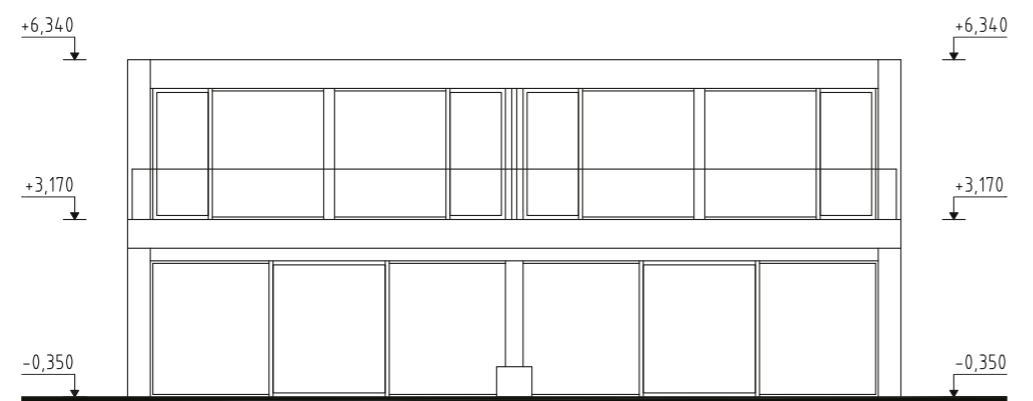

ČÍSLO DOMU
HOUSE NUMBER
DOM 9

IZBY
ROOMS
4

INTERIÉR
INTERIOR
111,54 m²

EXTERIÉR
EXTERIOR
187,5 m²

ORIENTÁCIA
ORIENTATION
JUH, SOUTH

TYP
TYPE
A

1.NP

legenda

01	vstupná hala	6,64 m ²
02	šatník + technická miestnosť	4,65 m ²
03	wc	2,80 m ²
04	schodisková hala	9,92 m ²
05	obývacia izba + kuchyňa	30,53 m ²
06	komora	2,53 m ²

2.NP

legenda

06	chodba	5,22 m ²
07	kúpeľňa + wc	6,66 m ²
08	izba	10,47 m ²
09	izba	10,47 m ²
10	spáľňa	16,01 m ²
11	kúpeľňa + wc	5,64 m ²

spolu 1.np + 2.np

111,54 m²

REZ
A-A

POHLADY

JUŽNÝ POHĽAD

ZÁPADNÝ POHĽAD

SEVERNÝ POHĽAD

VÝCHODNÝ POHĽAD