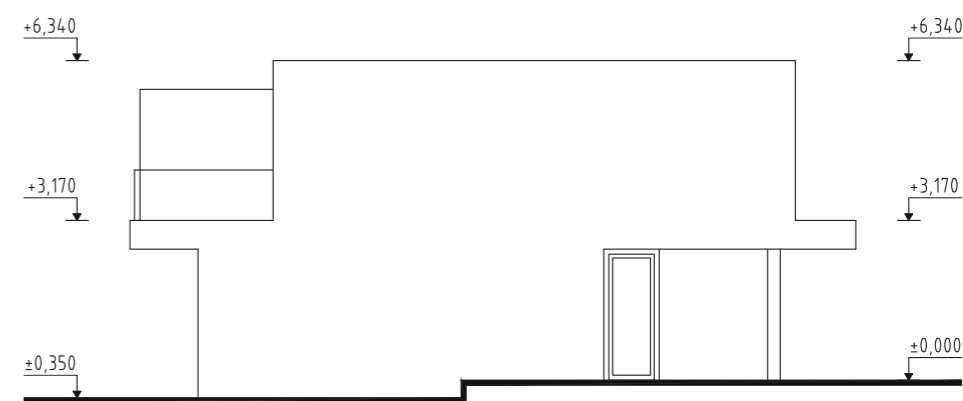

01	vstupná hala	6,64 m ²
02	šatník + technická miestnosť	4,65 m ²
03	wc	2,80 m ²
04	schodisková hala	9,92 m ²
05	obývacia izba + kuchyňa	30,53 m ²
06	komora	2,53 m ²

2.NP

legenda

06	chodba	5,22 m ²
07	kúpeľňa + wc	6,66 m ²
08	izba	10,47 m ²
09	izba	10,47 m ²
10	spáľňa	16,01 m ²
11	kúpeľňa + wc	5,64 m ²

spolu 1.np + 2.np

111,54 m²

REZ
A-A

POHLADY

JUŽNÝ POHĽAD

ZÁPADNÝ POHĽAD

SEVERNÝ POHĽAD

VÝCHODNÝ POHĽAD