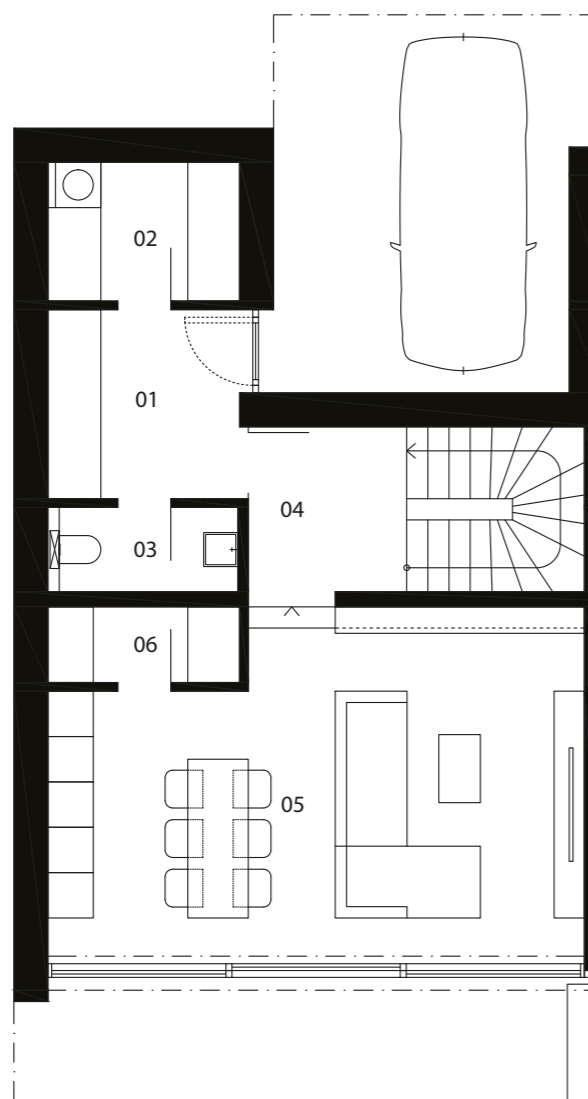

ČÍSLO DOMU
HOUSE NUMBER
DOM 9

IZBY
ROOMS
4

INTERIÉR
INTERIOR
111,54 m²

EXTERIÉR
EXTERIOR
187,5 m²

ORIENTÁCIA
ORIENTATION
JUH, SOUTH

TYP
TYPE
A

1.NP

legenda

01	vstupná hala	6,64 m ²
02	šatník + technická miestnosť	4,65 m ²
03	wc	2,80 m ²
04	schodisková hala	9,92 m ²
05	obývacia izba + kuchyňa	30,53 m ²
06	komora	2,53 m ²

2.NP

legenda

06	chodba	5,22 m ²
07	kúpeľňa + wc	6,66 m ²
08	izba	10,47 m ²
09	izba	10,47 m ²
10	spáľňa	16,01 m ²
11	kúpeľňa + wc	5,64 m ²

spolu 1.np + 2.np

111,54 m²

REZ
A-A

POHLADY

JUŽNÝ POHĽAD

ZÁPADNÝ POHĽAD

SEVERNÝ POHĽAD

VÝCHODNÝ POHĽAD