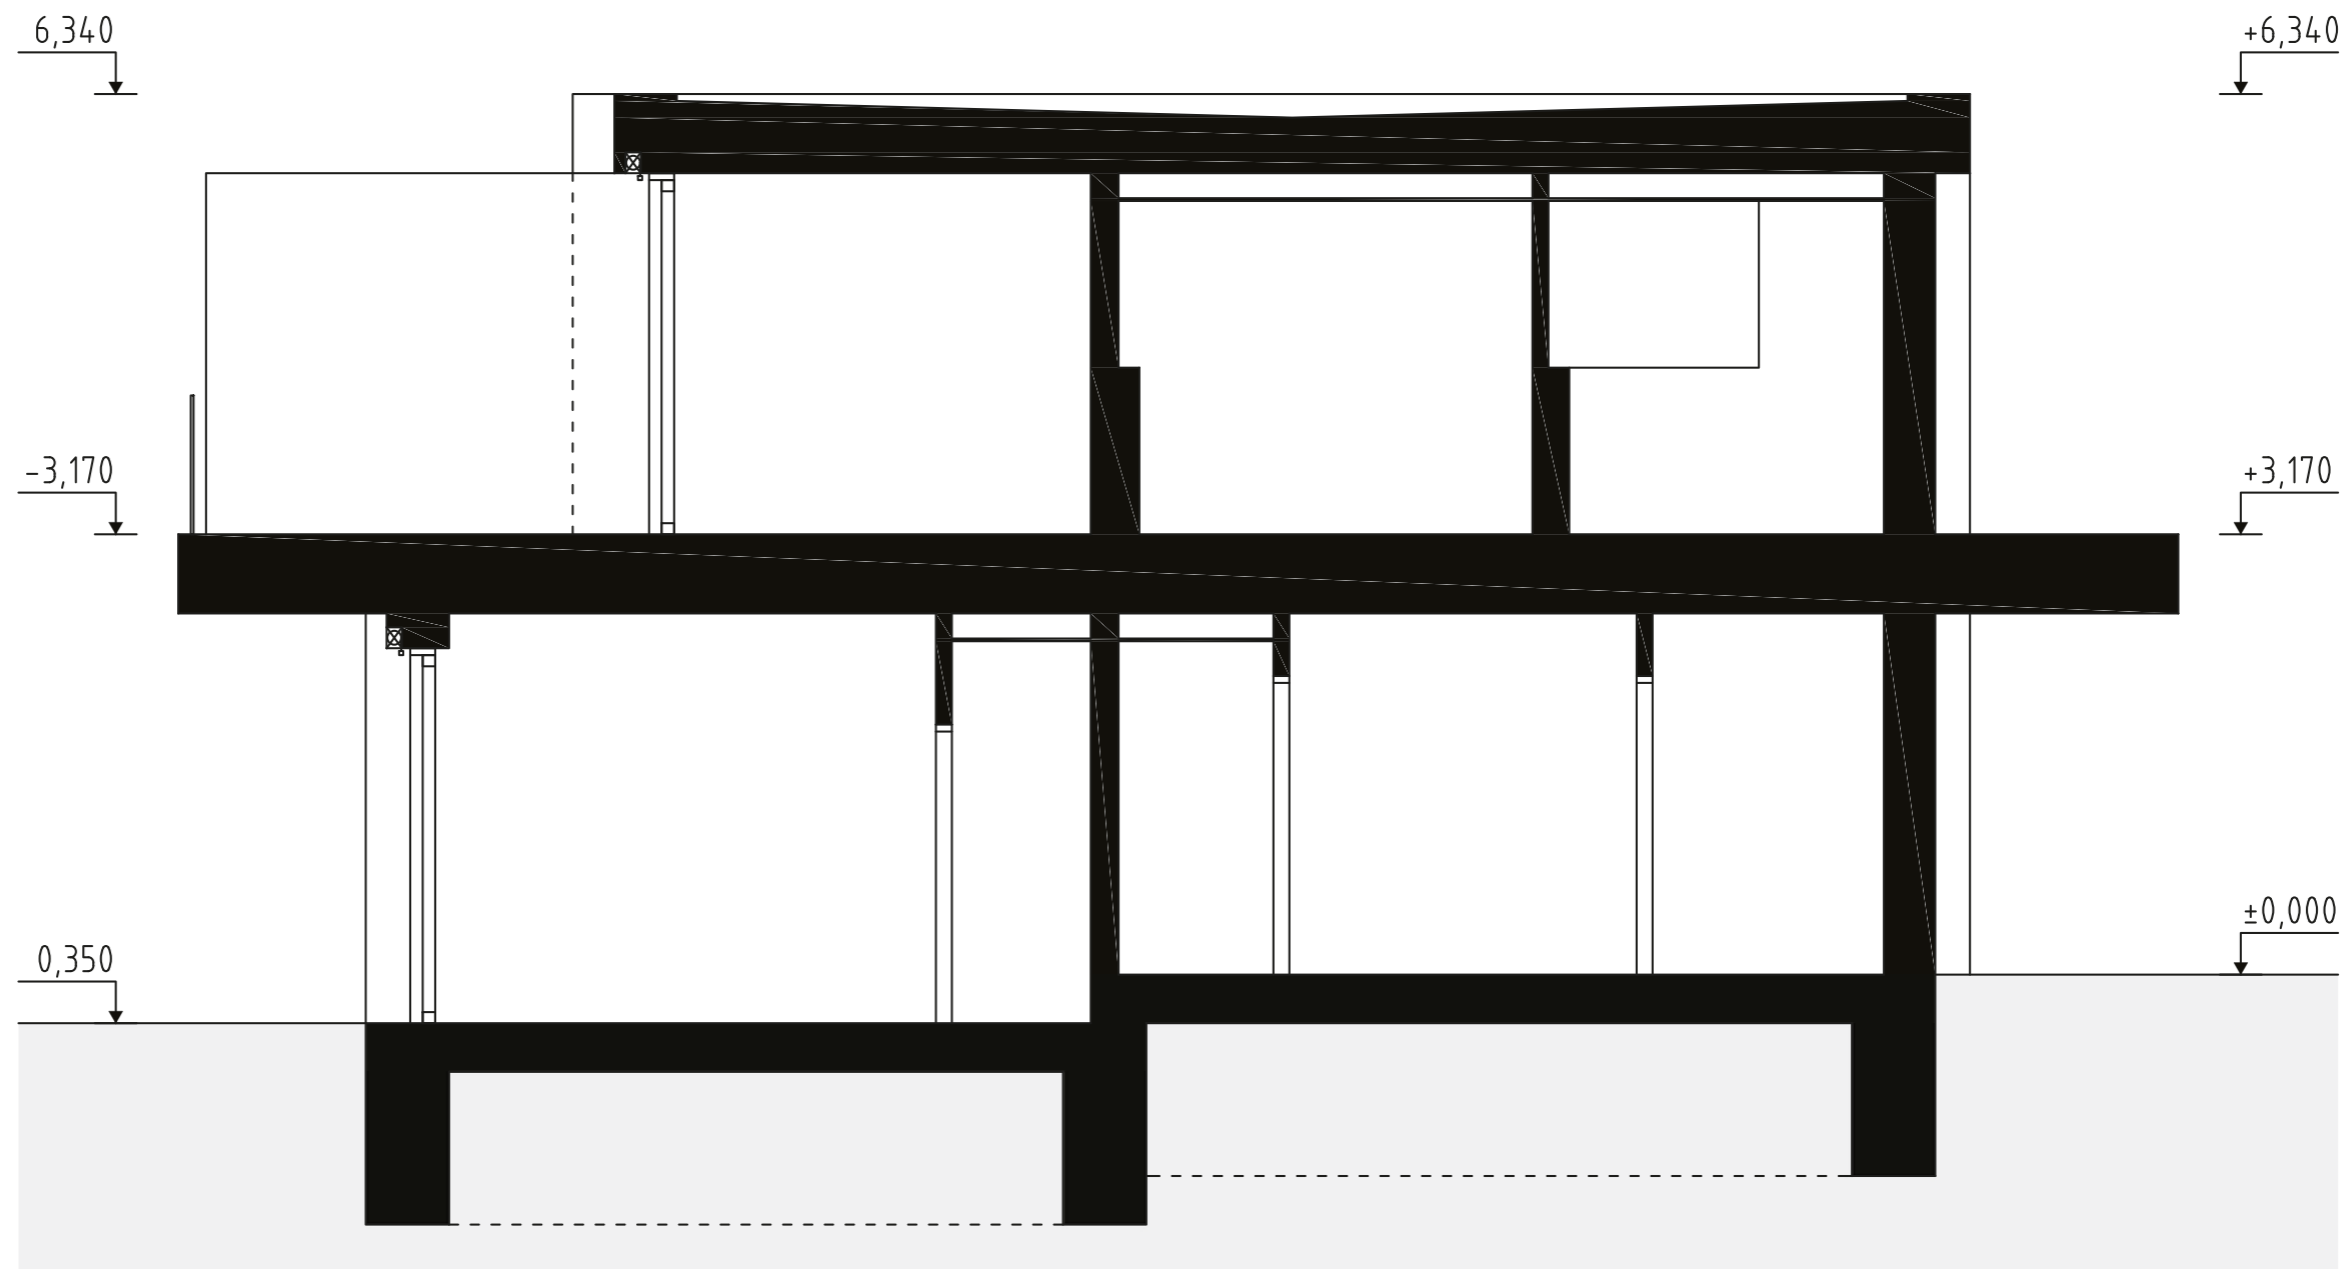

ČÍSLO DOMU
HOUSE NUMBER
DOM 9

IZBY
ROOMS
4

INTERIÉR
INTERIOR
111,54 m²

EXTERIÉR
EXTERIOR
187,5 m²

ORIENTÁCIA
ORIENTATION
JUH, SOUTH

TYP
TYPE
A

1.NP

legenda

01	vstupná hala	6,64 m ²
02	šatník + technická miestnosť	4,65 m ²
03	wc	2,80 m ²
04	schodisková hala	9,92 m ²
05	obývacia izba + kuchyňa	30,53 m ²
06	komora	2,53 m ²

2.NP

legenda

06	chodba	5,22 m ²
07	kúpeľňa + wc	6,66 m ²
08	izba	10,47 m ²
09	izba	10,47 m ²
10	spáľňa	16,01 m ²
11	kúpeľňa + wc	5,64 m ²

spolu 1.np + 2.np

111,54 m²

REZ
A-A

POHLADY

JUŽNÝ POHĽAD

ZÁPADNÝ POHĽAD

SEVERNÝ POHĽAD

VÝCHODNÝ POHĽAD