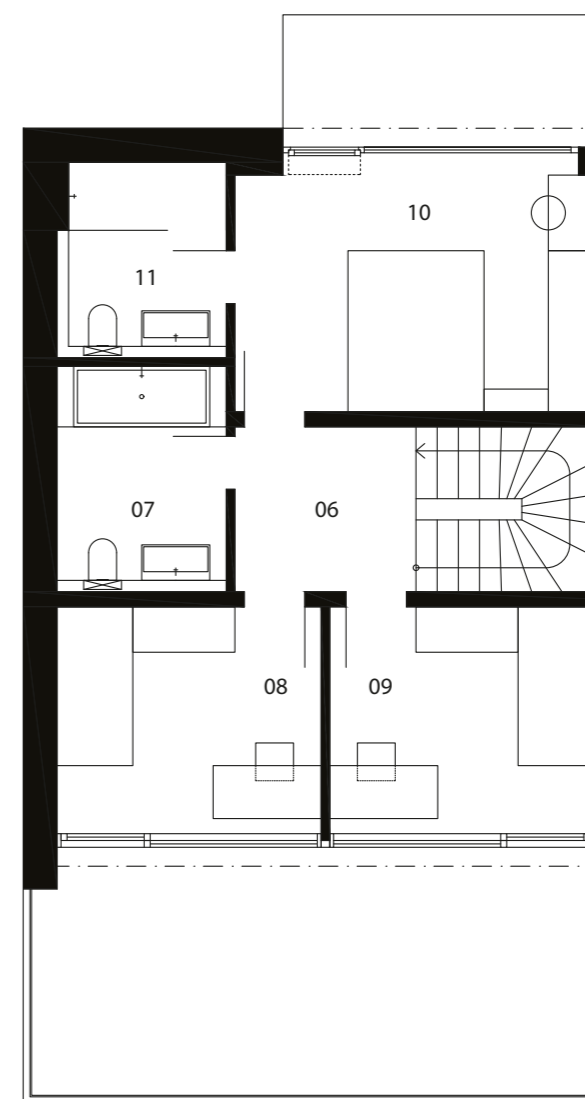

ČÍSLO DOMU
HOUSE NUMBER
DOM 9

IZBY
ROOMS
4

INTERIÉR
INTERIOR
111,54 m²

EXTERIÉR
EXTERIOR
187,5 m²

ORIENTÁCIA
ORIENTATION
JUH, SOUTH

TYP
TYPE
A

1.NP

legenda

01	vstupná hala	6,64 m ²
02	šatník + technická miestnosť	4,65 m ²
03	wc	2,80 m ²
04	schodisková hala	9,92 m ²
05	obývacia izba + kuchyňa	30,53 m ²
06	komora	2,53 m ²

2.NP

legenda

06	chodba	5,22 m ²
07	kúpeľňa + wc	6,66 m ²
08	izba	10,47 m ²
09	izba	10,47 m ²
10	spáľňa	16,01 m ²
11	kúpeľňa + wc	5,64 m ²

spolu 1.np + 2.np

111,54 m²

REZ
A-A

POHLADY

JUŽNÝ POHĽAD

ZÁPADNÝ POHĽAD

SEVERNÝ POHĽAD

VÝCHODNÝ POHĽAD