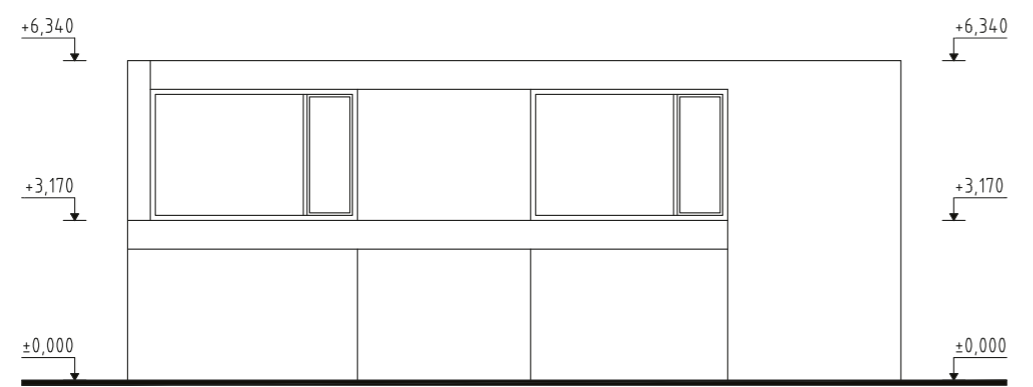

01	vstupná hala	6,64 m ²
02	šatník + technická miestnosť	4,65 m ²
03	wc	2,80 m ²
04	schodisková hala	9,92 m ²
05	obývacia izba + kuchyňa	30,53 m ²
06	komora	2,53 m ²

2.NP

legenda

06	chodba	5,22 m ²
07	kúpeľňa + wc	6,66 m ²
08	izba	10,47 m ²
09	izba	10,47 m ²
10	spáľňa	16,01 m ²
11	kúpeľňa + wc	5,64 m ²

spolu 1.np + 2.np

111,54 m²

REZ
A-A

POHLADY

JUŽNÝ POHĽAD

ZÁPADNÝ POHĽAD

SEVERNÝ POHĽAD

VÝCHODNÝ POHĽAD