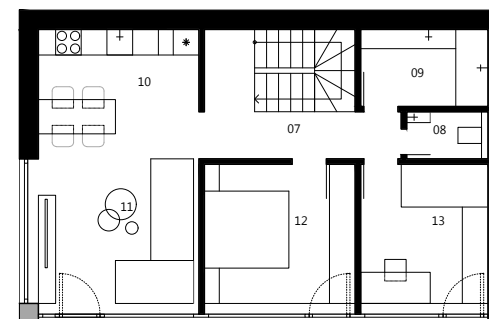

ČÍSLO BYTU
A.PPAMENT NUMBER
15

IZBY
ROOMS
4

INTERIÉR
INTERIOR
138,65 m²

PLOCHA POZEMKU
AREA
384,40 m²

ORIENTÁCIA
ORIENTATION
JUH, SOUTH

TYP
TYPE

1.PP

01	garáž	29,41 m ²
02	vstupná hala	6,95 m ²
03	schodisko	4,52 m ²
04	technická miestnosť	5,83 m ²
05	sklad	10,52 m ²
06	sklad	20,06 m ²

1.NP

07	chodba	7,32 m ²
08	wc	2,17 m ²
09	kúpeľňa	5,46 m ²
10	kuchyňa a jedáleň	11,48 m ²
11	obývacia izba	13,60 m ²
12	spálňa	11,56 m ²
13	izba	9,77 m ²

spolu 1.PP + 1.NP=138,65 m²