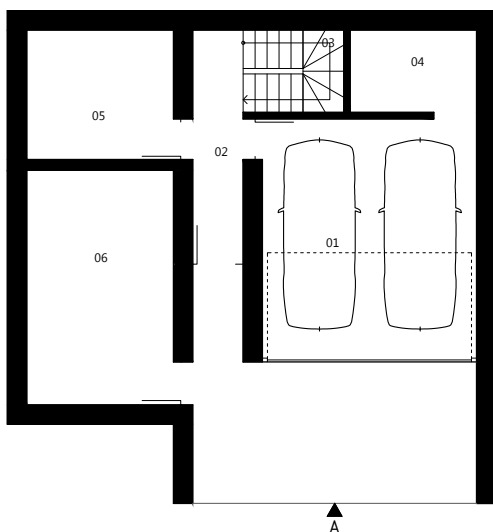

ČÍSLO BYTU
A.PPAMENT NUMBER
15

IZBY
ROOMS
4

INTERIÉR
INTERIOR
138,65 m²

PLOCHA POZEMKU
AREA
384,40 m²

ORIENTÁCIA
ORIENTATION
JUH, SOUTH

TYP
TYPE

1.PP

01	garáž	29,41 m ²
02	vstupná hala	6,95 m ²
03	schodisko	4,52 m ²
04	technická miestnosť	5,83 m ²
05	sklad	10,52 m ²
06	sklad	20,06 m ²

1.NP

07	chodba	7,32 m ²
08	wc	2,17 m ²
09	kúpeľňa	5,46 m ²
10	kuchyňa a jedáleň	11,48 m ²
11	obývacia izba	13,60 m ²
12	spálňa	11,56 m ²
13	izba	9,77 m ²

spolu 1.PP + 1.NP=138,65 m²