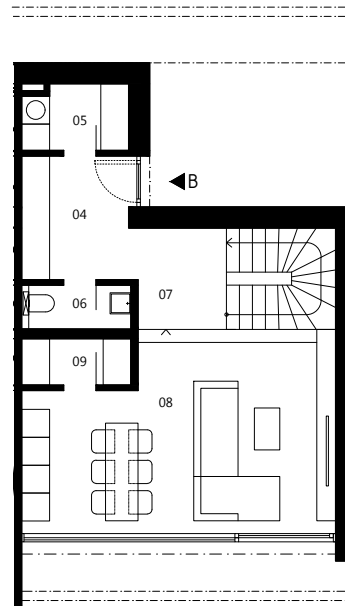

ČÍSLO DOMU
HOUSE NUMBER
12

IZBY
ROOMS
4

INTERIÉR
INTERIOR
158,68 m²

PLOCHA POZEMKU
AREA
288,50 m²

ORIENTÁCIA
ORIENTATION
JUH, SOUTH

TYP
TYPE

B

1.PP

01	garáž	42,66 m ²
02	schodisková hala	10,01m ²
03	technická miestnosť	4,53 m ²

1.NP

04	hala	6,70 m ²
05	šatník	3,14 m ²
06	wc	2,23 m ²
07	schodisková hala	9,26 m ²
08	obývacia izba + kuchyňa	26,43 m ²
09	komora	2,35 m ²

2.NP

10	hala	5,14 m ²
11	kúpeľňa + wc	6,51m ²
12	izba	13,65 m ²
13	kúpeľňa + wc	4,45 m ²
14	izba	10,73 m ²
15	izba	10,89 m ²

spolu 1.PP + 1.NP + 2.NP = 158,68 m²