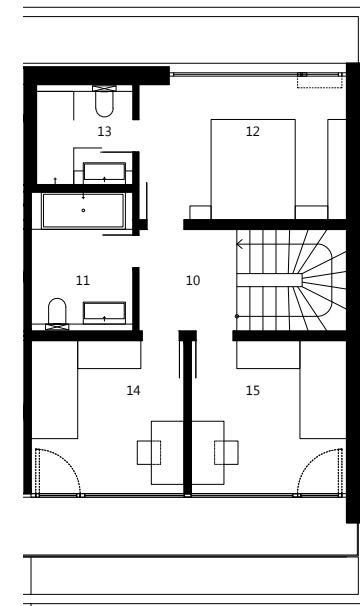

ČÍSLO DOMU
HOUSE NUMBER
12

IZBY
ROOMS
4

INTERIÉR
INTERIOR
158,68 m²

PLOCHA POZEMKU
AREA
288,50 m²

ORIENTÁCIA
ORIENTATION
JUH, SOUTH

TYP
TYPE

B

1.PP

01	garáž	42,66 m ²
02	schodisková hala	10,01m ²
03	technická miestnosť	4,53 m ²

1.NP

04	hala	6,70 m ²
05	šatník	3,14 m ²
06	wc	2,23 m ²
07	schodisková hala	9,26 m ²
08	obývacia izba + kuchyňa	26,43 m ²
09	komora	2,35 m ²

2.NP

10	hala	5,14 m ²
11	kúpeľňa + wc	6,51m ²
12	izba	13,65 m ²
13	kúpeľňa + wc	4,45 m ²
14	izba	10,73 m ²
15	izba	10,89 m ²

spolu 1.PP + 1.NP + 2.NP = 158,68 m²