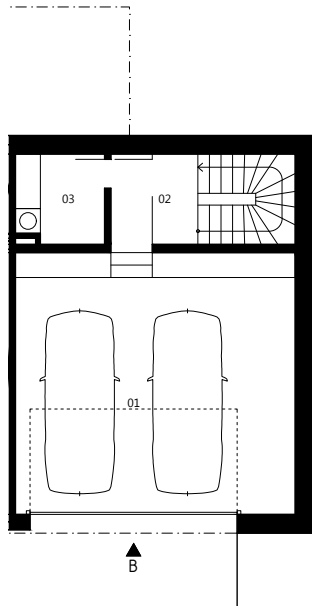

ČÍSLO DOMU
HOUSE NUMBER
12

IZBY
ROOMS
4

INTERIÉR
INTERIOR
158,68 m²

PLOCHA POZEMKU
AREA
288,50 m²

ORIENTÁCIA
ORIENTATION
JUH, SOUTH

TYP
TYPE

B

1.PP

01	garáž	42,66 m ²
02	schodisková hala	10,01m ²
03	technická miestnosť	4,53 m ²

1.NP

04	hala	6,70 m ²
05	šatník	3,14 m ²
06	wc	2,23 m ²
07	schodisková hala	9,26 m ²
08	obývacia izba + kuchyňa	26,43 m ²
09	komora	2,35 m ²

2.NP

10	hala	5,14 m ²
11	kúpeľňa + wc	6,51m ²
12	izba	13,65 m ²
13	kúpeľňa + wc	4,45 m ²
14	izba	10,73 m ²
15	izba	10,89 m ²

spolu 1.PP + 1.NP + 2.NP = 158,68 m²