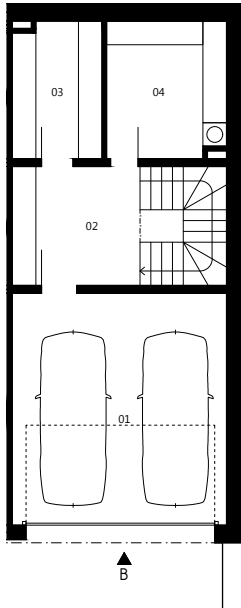

ČÍSLO DOMU
HOUSE NUMBER
14

IZBY
ROOMS
4

INTERIÉR
INTERIOR
172,63 m²

PLOCHA POZEMKU
AREA
293,70 m²

ORIENTÁCIA
ORIENTATION
JUH, SOUTH

TYP
TYPE

1.PP

1.NP

2.NP

01	garáž/vstupná hala	32,34 m ²
02	schodisková hala	16,79 m ²
03	šatník	7,82 m ²
04	technická miestnosť	10,49 m ²

05	hala	4,82 m ²
06	chodba	2,04 m ²
07	wc	2,50 m ²
08	kuchyňa	8,21 m ²
09	komora	1,82 m ²
10	jedáleň	9,83 m ²
11	schodisko	6,65 m ²
12	obývacia izba	20,13 m ²

13	hala	4,79 m ²
14	kúpeľňa + wc	6,31 m ²
15	izba	14,33 m ²
16	kúpeľňa + wc	5,32 m ²
17	izba	9,23 m ²
18	izba	9,23 m ²

spolu 1.PP + 1.NP + 2.NP = 172,63 m²