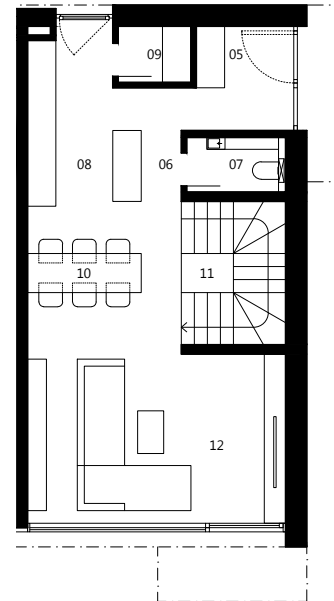

ČÍSLO DOMU
HOUSE NUMBER
14

IZBY
ROOMS
4

INTERIÉR
INTERIOR
172,63 m²

PLOCHA POZEMKU
AREA
293,70 m²

ORIENTÁCIA
ORIENTATION
JUH, SOUTH

TYP
TYPE

1.PP

1.NP

2.NP

01	garáž/vstupná hala	32,34 m ²
02	schodisková hala	16,79 m ²
03	šatník	7,82 m ²
04	technická miestnosť	10,49 m ²

05	hala	4,82 m ²
06	chodba	2,04 m ²
07	wc	2,50 m ²
08	kuchyňa	8,21 m ²
09	komora	1,82 m ²
10	jedáleň	9,83 m ²
11	schodisko	6,65 m ²
12	obývacia izba	20,13 m ²

13	hala	4,79 m ²
14	kúpeľňa + wc	6,31 m ²
15	izba	14,33 m ²
16	kúpeľňa + wc	5,32 m ²
17	izba	9,23 m ²
18	izba	9,23 m ²

spolu 1.PP + 1.NP + 2.NP = 172,63 m²