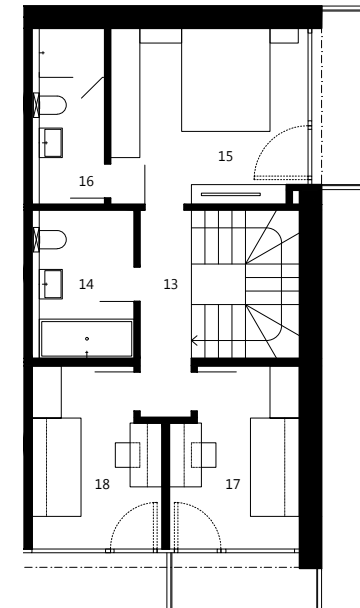

ČÍSLO DOMU
HOUSE NUMBER
14

IZBY
ROOMS
4

INTERIÉR
INTERIOR
172,63 m²

PLOCHA POZEMKU
AREA
293,70 m²

ORIENTÁCIA
ORIENTATION
JUH, SOUTH

TYP
TYPE

1.PP

1.NP

2.NP

01	garáž/vstupná hala	32,34 m ²
02	schodisková hala	16,79 m ²
03	šatník	7,82 m ²
04	technická miestnosť	10,49 m ²

05	hala	4,82 m ²
06	chodba	2,04 m ²
07	wc	2,50 m ²
08	kuchyňa	8,21 m ²
09	komora	1,82 m ²
10	jedáleň	9,83 m ²
11	schodisko	6,65 m ²
12	obývacia izba	20,13 m ²

13	hala	4,79 m ²
14	kúpeľňa + wc	6,31 m ²
15	izba	14,33 m ²
16	kúpeľňa + wc	5,32 m ²
17	izba	9,23 m ²
18	izba	9,23 m ²

spolu 1.PP + 1.NP + 2.NP = 172,63 m²