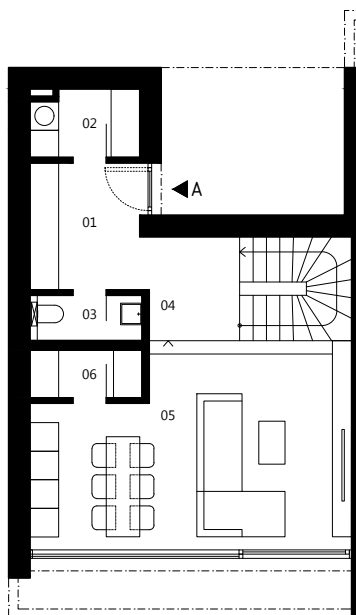

ČÍSLO DOMU
HOUSE NUMBER
3

IZBY
ROOMS
4

INTERIÉR
INTERIOR
101,45 m²

PLOCHA POZEMKU
AREA
284,40 m²

ORIENTÁCIA
ORIENTATION
JUH, SOUTH

TYP
TYPE

A

1.NP

01	vstupná hala	6,70 m ²
02	šatník + techn. miestnosť	3,14 m ²
03	wc	2,23 m ²
04	schodisková hala	9,26 m ²
05	obývacia izba + kuchyňa	26,43 m ²
06	komora	2,35 m ²

2.NP

07	hala	5,14 m ²
08	kúpeľňa + wc	6,51 m ²
09	izba	13,62 m ²
10	kúpeľňa + wc	4,45 m ²
11	izba	10,73 m ²
12	izba	10,89 m ²

spolu 1.NP + 2.NP = 101,45 m²