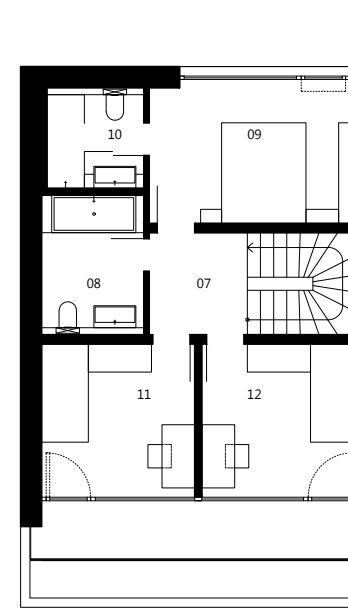

ČÍSLO DOMU
HOUSE NUMBER
3

IZBY
ROOMS
4

INTERIÉR
INTERIOR
101,45 m²

PLOCHA POZEMKU
AREA
284,40 m²

ORIENTÁCIA
ORIENTATION
JUH, SOUTH

TYP
TYPE

A

1.NP

01	vstupná hala	6,70 m ²
02	šatník + techn. miestnosť	3,14 m ²
03	wc	2,23 m ²
04	schodisková hala	9,26 m ²
05	obývacia izba + kuchyňa	26,43 m ²
06	komora	2,35 m ²

2.NP

07	hala	5,14 m ²
08	kúpeľňa + wc	6,51 m ²
09	izba	13,62 m ²
10	kúpeľňa + wc	4,45 m ²
11	izba	10,73 m ²
12	izba	10,89 m ²

spolu 1.NP + 2.NP = 101,45 m²