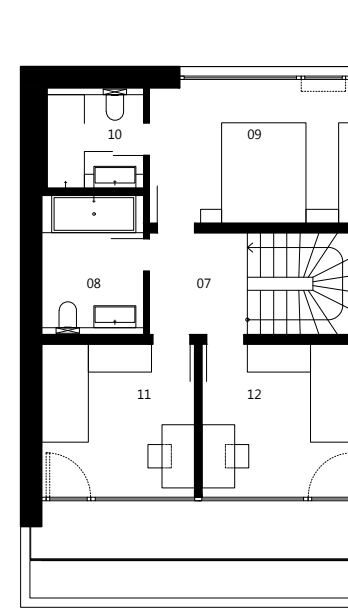

**ČÍSLO DOMU**  
HOUSE NUMBER  
5

**IZBY**  
ROOMS  
4

**INTERIÉR**  
INTERIOR  
101,45 m<sup>2</sup>

**PLOCHA POZEMKU**  
AREA  
303,20 m<sup>2</sup>

**ORIENTÁCIA**  
ORIENTATION  
JUH, SOUTH

**TYP**  
TYPE

A

**1.NP**

01	vstupná hala	6,70 m <sup>2</sup>
02	šatník + techn. miestnosť	3,14 m <sup>2</sup>
03	wc	2,23 m <sup>2</sup>
04	schodisková hala	9,26 m <sup>2</sup>
05	obývacia izba + kuchyňa	26,43 m <sup>2</sup>
06	komora	2,35 m <sup>2</sup>

**2.NP**

07	hala	5,14 m <sup>2</sup>
08	kúpeľňa + wc	6,51 m <sup>2</sup>
09	izba	13,62 m <sup>2</sup>
10	kúpeľňa + wc	4,45 m <sup>2</sup>
11	izba	10,73 m <sup>2</sup>
12	izba	10,89 m <sup>2</sup>

**spolu 1.NP + 2.NP = 101,45 m<sup>2</sup>**