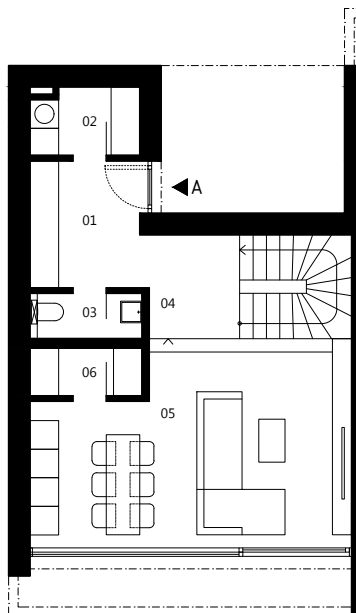

**ČÍSLO DOMU**  
HOUSE NUMBER  
5

**IZBY**  
ROOMS  
4

**INTERIÉR**  
INTERIOR  
101,45 m<sup>2</sup>

**PLOCHA POZEMKU**  
AREA  
303,20 m<sup>2</sup>

**ORIENTÁCIA**  
ORIENTATION  
JUH, SOUTH

**TYP**  
TYPE

A

**1.NP**

01	vstupná hala	6,70 m <sup>2</sup>
02	šatník + techn. miestnosť	3,14 m <sup>2</sup>
03	wc	2,23 m <sup>2</sup>
04	schodisková hala	9,26 m <sup>2</sup>
05	obývacia izba + kuchyňa	26,43 m <sup>2</sup>
06	komora	2,35 m <sup>2</sup>

**2.NP**

07	hala	5,14 m <sup>2</sup>
08	kúpeľňa + wc	6,51 m <sup>2</sup>
09	izba	13,62 m <sup>2</sup>
10	kúpeľňa + wc	4,45 m <sup>2</sup>
11	izba	10,73 m <sup>2</sup>
12	izba	10,89 m <sup>2</sup>

**spolu 1.NP + 2.NP = 101,45 m<sup>2</sup>**