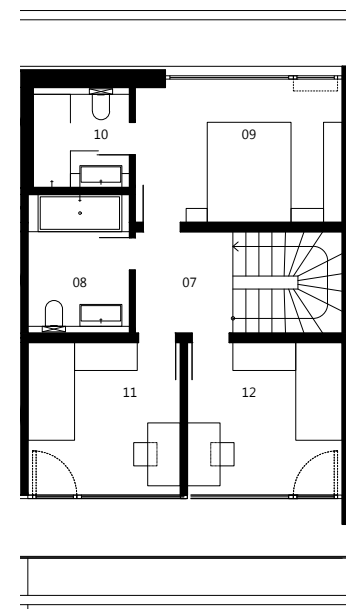

ČÍSLO DOMU
HOUSE NUMBER
6

IZBY
ROOMS
4

INTERIÉR
INTERIOR
101,48 m²

PLOCHA POZEMKU
AREA
294,20 m²

ORIENTÁCIA
ORIENTATION
JUH, SOUTH

TYP
TYPE

A

1.NP

01	vstupná hala	6,70 m ²
02	šatník + techn. miestnosť	3,14 m ²
03	wc	2,23 m ²
04	schodisková hala	9,26 m ²
05	obývacia izba + kuchyňa	26,43 m ²
06	komora	2,35 m ²

2.NP

07	hala	5,14 m ²
08	kúpeľňa + wc	6,51 m ²
09	izba	13,65 m ²
10	kúpeľňa + wc	4,45 m ²
11	izba	10,73 m ²
12	izba	10,89 m ²

spolu 1.NP + 2.NP = 101,48 m²