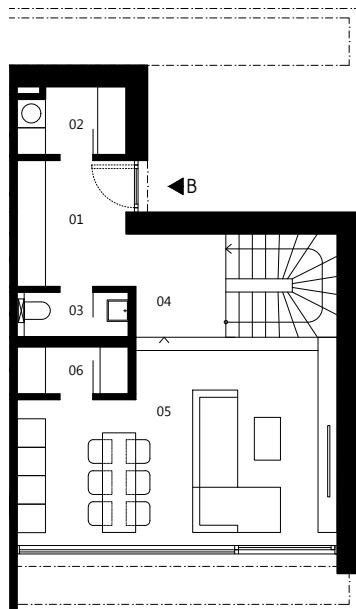

ČÍSLO DOMU
HOUSE NUMBER
6

IZBY
ROOMS
4

INTERIÉR
INTERIOR
101,48 m²

PLOCHA POZEMKU
AREA
294,20 m²

ORIENTÁCIA
ORIENTATION
JUH, SOUTH

TYP
TYPE

A

1.NP

01	vstupná hala	6,70 m ²
02	šatník + techn. miestnosť	3,14 m ²
03	wc	2,23 m ²
04	schodisková hala	9,26 m ²
05	obývacia izba + kuchyňa	26,43 m ²
06	komora	2,35 m ²

2.NP

07	hala	5,14 m ²
08	kúpeľňa + wc	6,51 m ²
09	izba	13,65 m ²
10	kúpeľňa + wc	4,45 m ²
11	izba	10,73 m ²
12	izba	10,89 m ²

spolu 1.NP + 2.NP = 101,48 m²