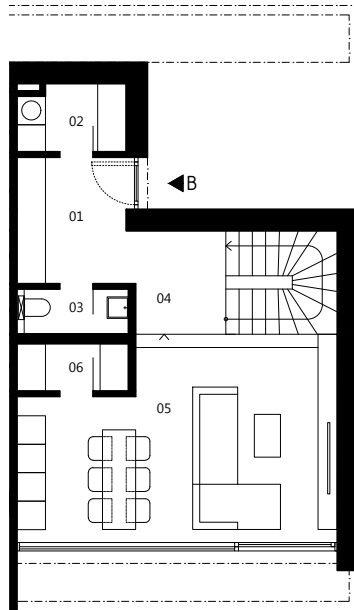

ČÍSLO DOMU
HOUSE NUMBER
8

IZBY
ROOMS
4

INTERIÉR
AREA
101,48 m²

PLOCHA POZEMKU
PLOCHA POZEMKU
299,20 m²

ORIENTÁCIA
ORIENTATION
JUH, SOUTH

TYP
TYPE

A

1.NP

01	vstupná hala	6,70 m ²
02	šatník + techn. miestnosť	3,14 m ²
03	wc	2,23 m ²
04	schodisková hala	9,26 m ²
05	obývacia izba + kuchyňa	26,43 m ²
06	komora	2,35 m ²

2.NP

07	hala	5,14 m ²
08	kúpeľňa + wc	6,51 m ²
09	izba	13,65 m ²
10	kúpeľňa + wc	4,45 m ²
11	izba	10,73 m ²
12	izba	10,89 m ²

spolu 1.NP + 2.NP = 101,48 m²