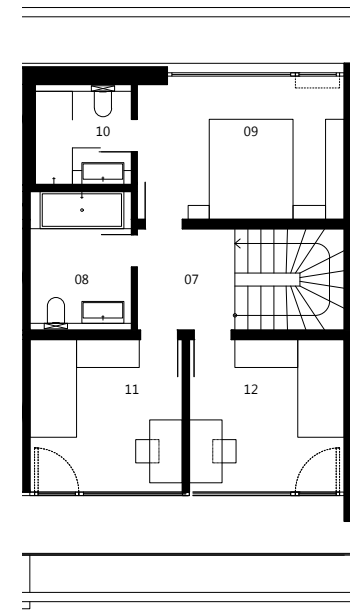

ČÍSLO DOMU
HOUSE NUMBER
8

IZBY
ROOMS
4

INTERIÉR
AREA
101,48 m²

PLOCHA POZEMKU
PLOCHA POZEMKU
299,20 m²

ORIENTÁCIA
ORIENTATION
JUH, SOUTH

TYP
TYPE

A

1.NP

01	vstupná hala	6,70 m ²
02	šatník + techn. miestnosť	3,14 m ²
03	wc	2,23 m ²
04	schodisková hala	9,26 m ²
05	obývacia izba + kuchyňa	26,43 m ²
06	komora	2,35 m ²

2.NP

07	hala	5,14 m ²
08	kúpeľňa + wc	6,51 m ²
09	izba	13,65 m ²
10	kúpeľňa + wc	4,45 m ²
11	izba	10,73 m ²
12	izba	10,89 m ²

spolu 1.NP + 2.NP = 101,48 m²