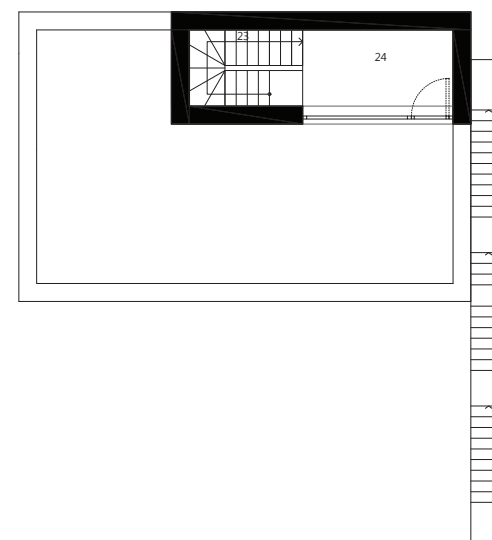

**ČÍSLO BYTU**  
A.PARTMENT NUMBER  
**16**

**IZBY**  
ROOMS  
**3**

**INTERIÉR**  
INTERIOR  
**76,22 m<sup>2</sup>**

**PLOCHA TERASY**  
TERRACE  
**58 m<sup>2</sup>**

**ORIENTÁCIA**  
ORIENTATION  
**JUH, SOUTH**

**TYP**  
TYPE

**D**

**2.NP**

14	zádverie	3,91 m <sup>2</sup>
15	chodba	6,97 m <sup>2</sup>
16	kúpeľňa	4,13 m <sup>2</sup>
17	wc	1,81 m <sup>2</sup>
18	schodisko	2,74 m <sup>2</sup>
19	kuchyňa a jedáleň	11,26 m <sup>2</sup>
20	obývacia izba	13,50 m <sup>2</sup>
21	spálňa	12,44 m <sup>2</sup>
22	izba	10,51 m <sup>2</sup>